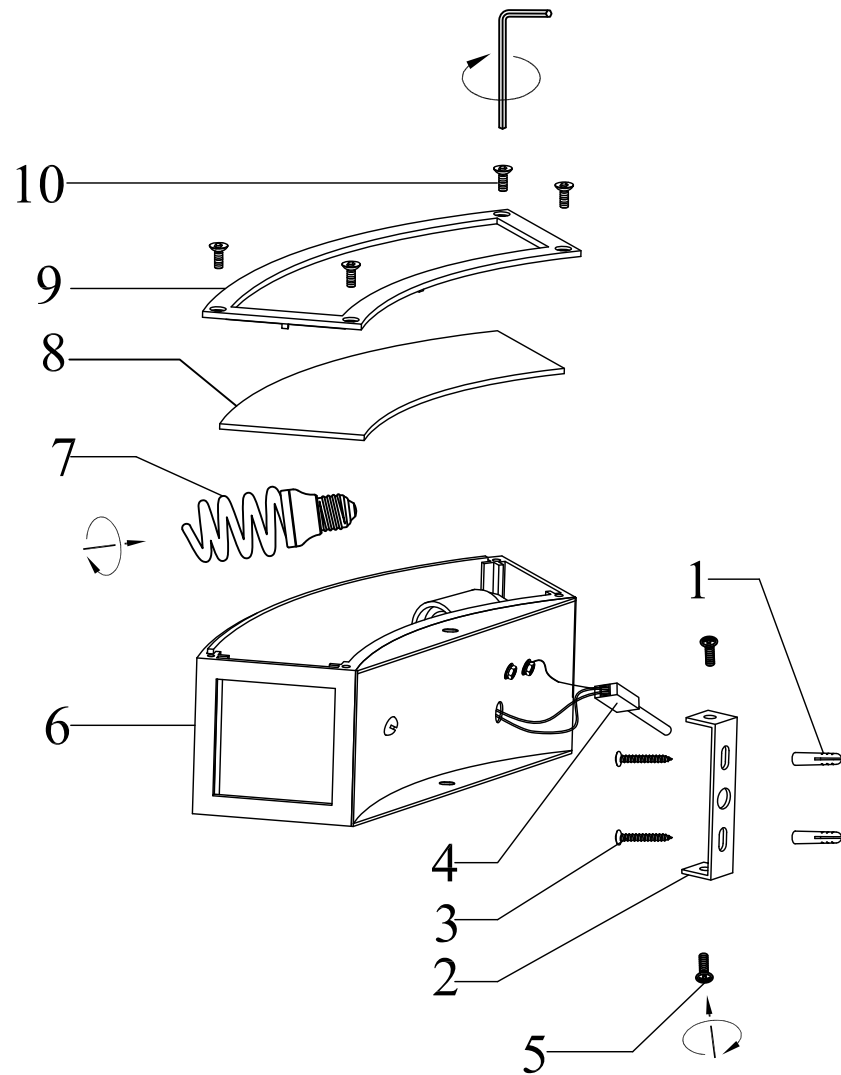

Instruction

NOTE:

- 1: This lighting is only for indoor use.
- 2: Do not switch on before assembling.
- 3: If you want change bulb, please switch off, and after the bulb is cold.

E27 1 x MAX 13W / INCL.
230V 50/60HZ

REF: 0393

m Δ ntra

Instrucción

NOTA :

- 1: Esta lámpara solo podrá utilizarse en interior.
- 2: No enchufe la lámpara antes de montarla.
- 3: Antes de cambiar la bombilla, apáguela y espere a que se enfríe.