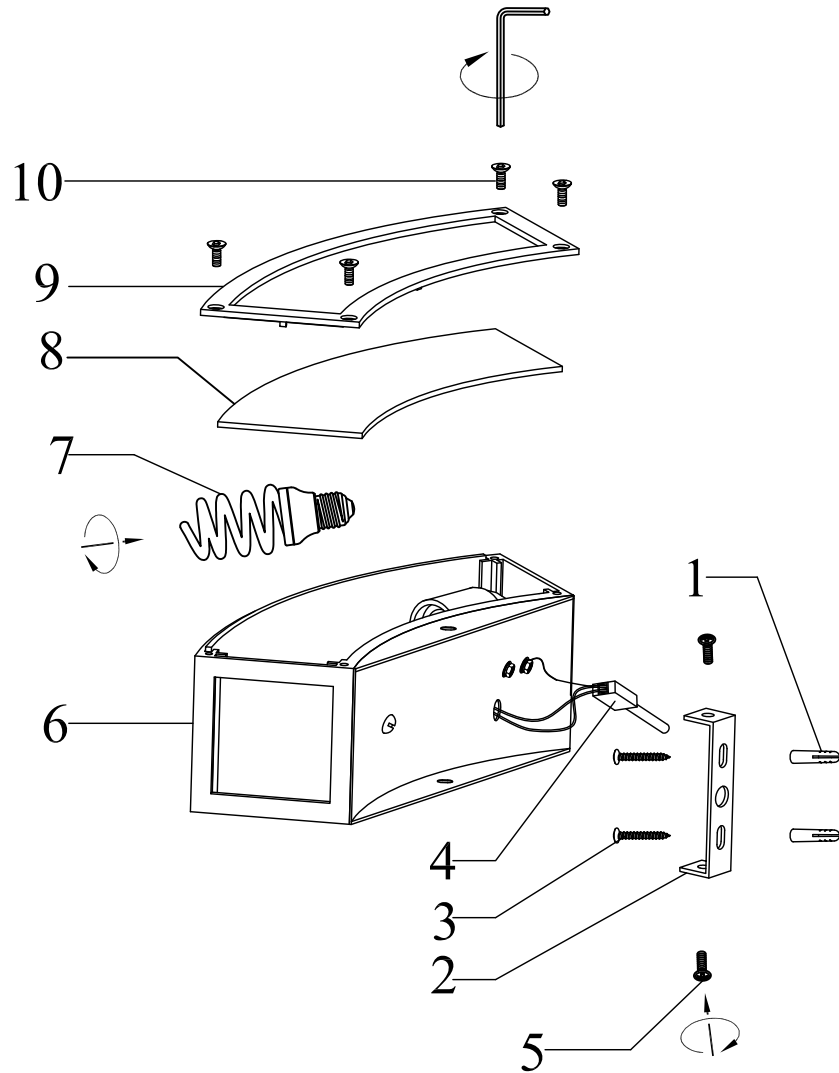

Instruction

NOTE:

- 1: This lighting is only for indoor use.
- 2: Do not switch on before assembling.
- 3: If you want change bulb, please switch off, and after the bulb is cold.

E27 1 x MAX 13W / INCL.
230V 50/60HZ

REF: 0393

m Δ ntra

Instrucción

NOTA :

- 1: Esta lámpara solo podrá utilizarse en interior.
- 2: No enchufe la lámpara antes de montarla.
- 3: Antes de cambiar la bombilla, apáguela y espere a que se enfríe.

E27 1 x MAX 13W / INCL.
230V 50/60HZ

REF: 0393

m Δ ntra