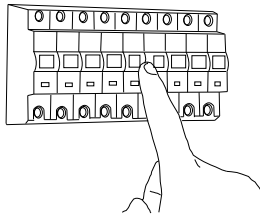

1

TURN OFF POWER
Couper le courant! /
Spegnere la corrente! /
Strom Abhalten!

2

3

WIRING FROM PRODUCT /
Fil de produit /
Cavo dal prodotto /
Beleuchtungskabel

4

5