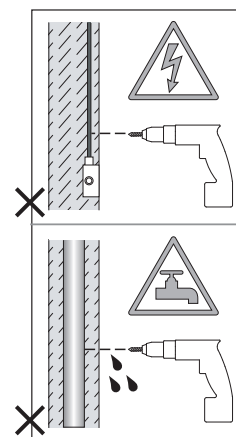

Cavo positivo: normalmente marrone o rosso  
Cavo neutro: normalmente blu o nero

**FR**

LIRE ATTENTIVEMENT LES INSTRUCTIONS  
AVANT DE COMMENCER LE MONTAGE

Phase: Normalement Brun / Rouge  
Neutre: Normalement Bleu / Noir

**DE**

LESEN SIE BITTE DIE ANWEISUNGEN  
SORGFÄLTIG DURCH, BEVOR SIE MIT DEM  
ZUSAMMENBAUEN BEGINNEN

Phase: Normalerweise Braun / Rot  
Nulleiter: Normalerweise Blau / Schwarz

FOR WALL USE ONLY  
Usage mural uniquement  
Solo per uso a parete  
Nur zur Verwendung als Wandleuchte