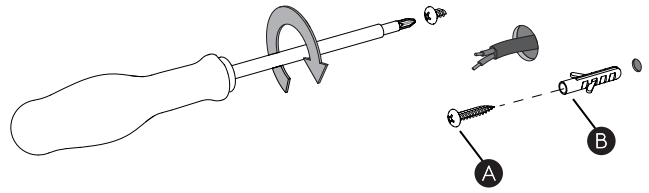

Cavo positivo: normalmente marrone o rosso  
Cavo neutro: normalmente blu o nero

**FR**

LIRE ATTENTIVEMENT LES INSTRUCTIONS  
AVANT DE COMMENCER LE MONTAGE

Phase: Normalement Brun / Rouge  
Neutre: Normalement Bleu / Noir

**DE**

LESEN SIE BITTE DIE ANWEISUNGEN  
SORGFÄLTIG DURCH, BEVOR SIE MIT DEM  
ZUSAMMENBAUEN BEGINNEN

Phase: Normalerweise Braun / Rot  
Nulleiter: Normalerweise Blau / Schwarz

FOR WALL USE ONLY  
Usage mural uniquement  
Solo per uso a parete  
Nur zur Verwendung als Wandleuchte

1

TURN OFF POWER  
 Couper le courant! /  
 Spegnere la corrente! /  
 Strom Abhalten!

2

3

WIRING FROM PRODUCT /  
 Fil de produit /  
 Cavo dal prodotto /  
 Beleuchtungskabel

4

5