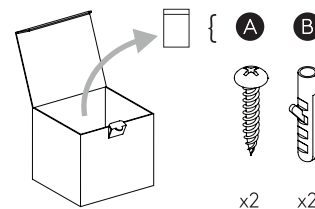

FOR WALL USE ONLY
Usage mural uniquement
Solo per uso a parete
Nur zur Verwendung als Wandleuchte