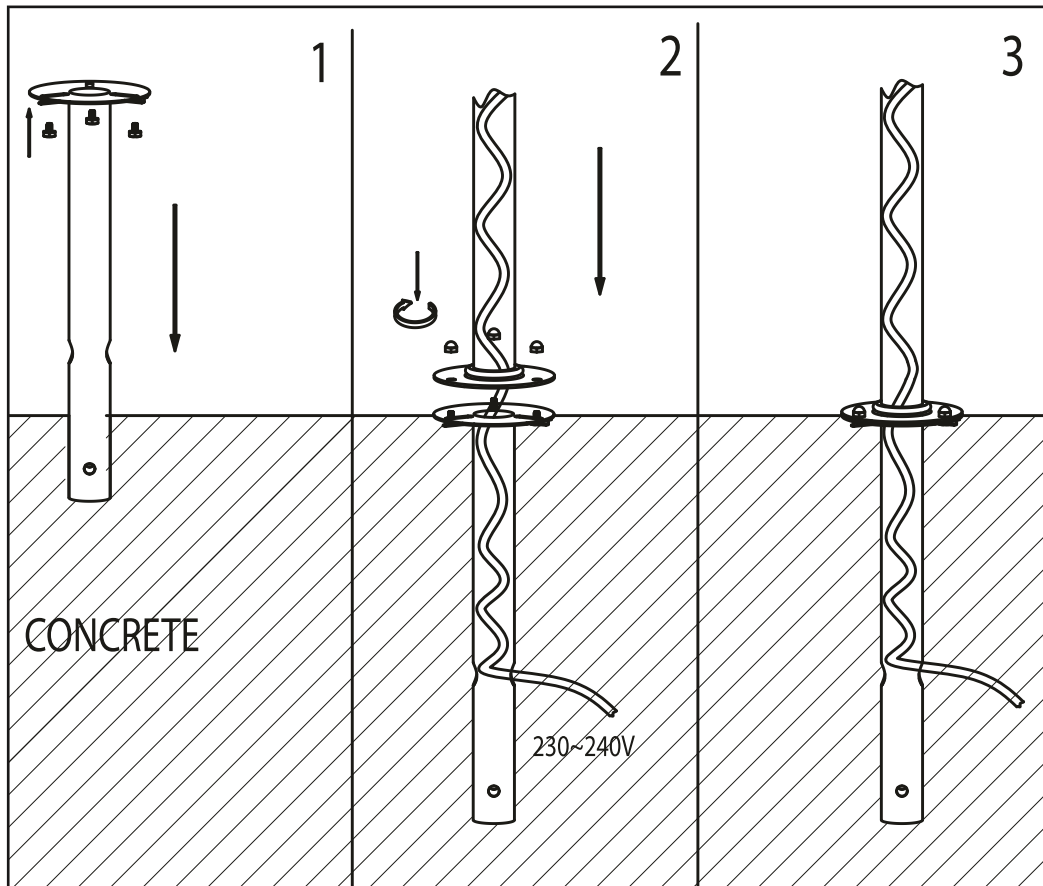

nordlux®

I Danmark skal udendørs lamper monteres af en autoriseret elinstallatør.
In Denmark, outdoor lightings must be mounted by an authorized electrician.
In Dänemark muss Aussenleuchten von einem autorisierten Elektroinstallateur montiert werden.
I Danmark skall utomhus lampor monteras av en autoriserad elinstallatör.
Au Danemark les lampes pour usage extérieur doivent être montées par un installateur-électricien autorisé.

BASE