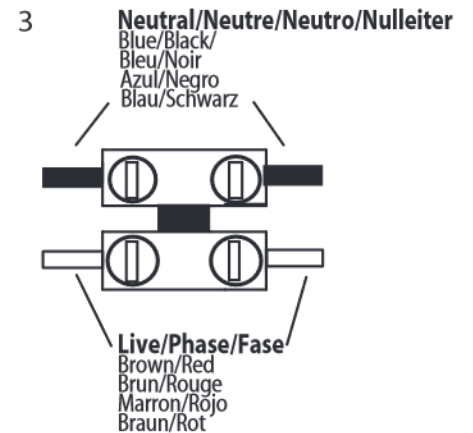

GB  
Please read the instructions carefully  
before commencing assembly

F  
Lire attentivement les instructions avant  
de commencer le montage

E  
Leer atentamente las instrucciones antes  
de comenzar el montaje

D  
Lesen Sie bitte die Anweisungen  
sorgfältig durch, bevor Sie mit dem  
Zusammenbauen beginnen

Live : Brown / Red  
Neutral : Blue / Black  
Earth : Green / Yellow

Phase : Brun / Rouge  
Neutre : Bleu / Noir  
Terre : Vert / Jaune

Fase : Marro / Rojo  
Neutro : Azul / Negro  
Tierra : Verde / Awarillo

Phase : Braun / Rot  
Nulleiter : Blau / Schwarz  
Erde : Grün / Gelb

2 x 25w G9  
IP44