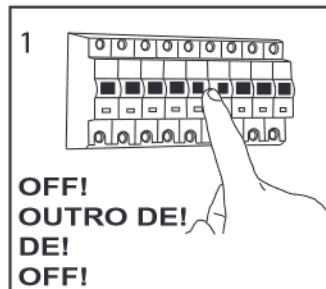

GB
Please read the instructions carefully
before commencing assembly

F
Lire attentivement les instructions avant
de commencer le montage

E
Leer atentamente las instrucciones antes
de comenzar el montaje

D
Lesen Sie bitte die Anweisungen
sorgfältig durch, bevor Sie mit dem
Zusammenbauen beginnen

Live : Brown / Red
Neutral : Blue / Black
Earth : Green / Yellow

Phase : Brun / Rouge
Neutre : Bleu / Noir
Terre : Vert / Jaune

Fase : Marro / Rojo
Neutro : Azul / Negro
Tierra : Verde / Awarillo

Phase : Braun / Rot
Nulleiter : Blau / Schwarz
Erde : Grün / Gelb

2 x 25w G9
IP44