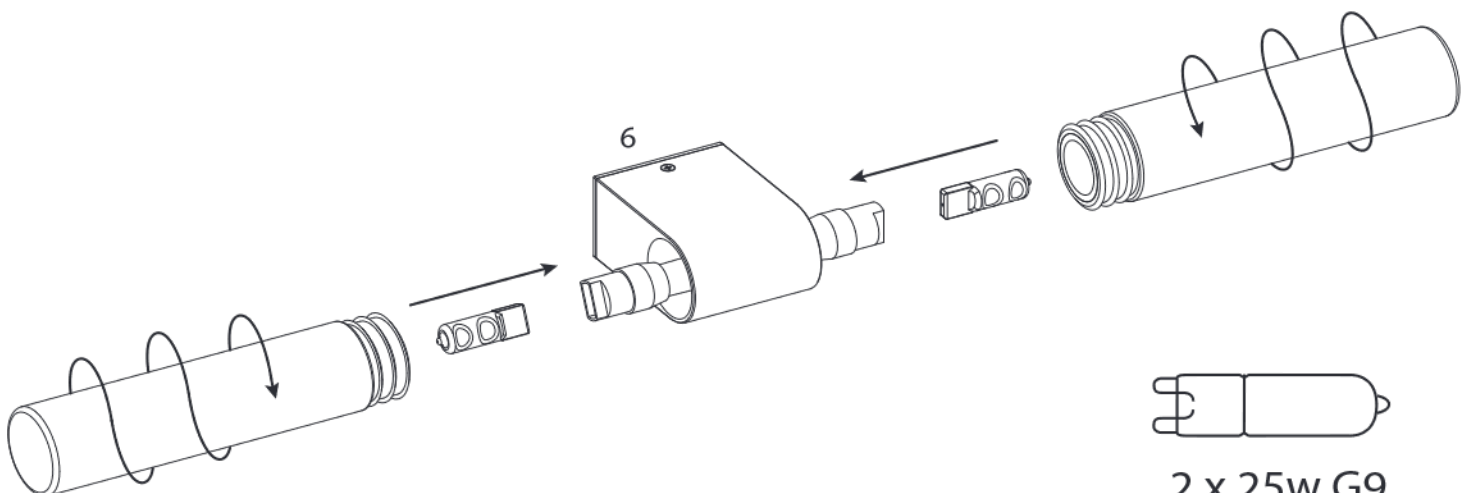

GB  
Please read the instructions carefully  
before commencing assembly

F  
Lire attentivement les instructions avant  
de commencer le montage

E  
Leer atentamente las instrucciones antes  
de comenzar el montaje

D  
Lesen Sie bitte die Anweisungen  
sorgfältig durch, bevor Sie mit dem  
Zusammenbauen beginnen

Live : Brown / Red  
Neutral : Blue / Black  
Earth : Green / Yellow

Phase : Brun / Rouge  
Neutre : Bleu / Noir  
Terre : Vert / Jaune

Fase : Marro / Rojo  
Neutro : Azul / Negro  
Tierra : Verde / Awarillo

Phase : Braun / Rot  
Nulleiter : Blau / Schwarz  
Erde : Grün / Gelb

2 x 25w G9  
IP44