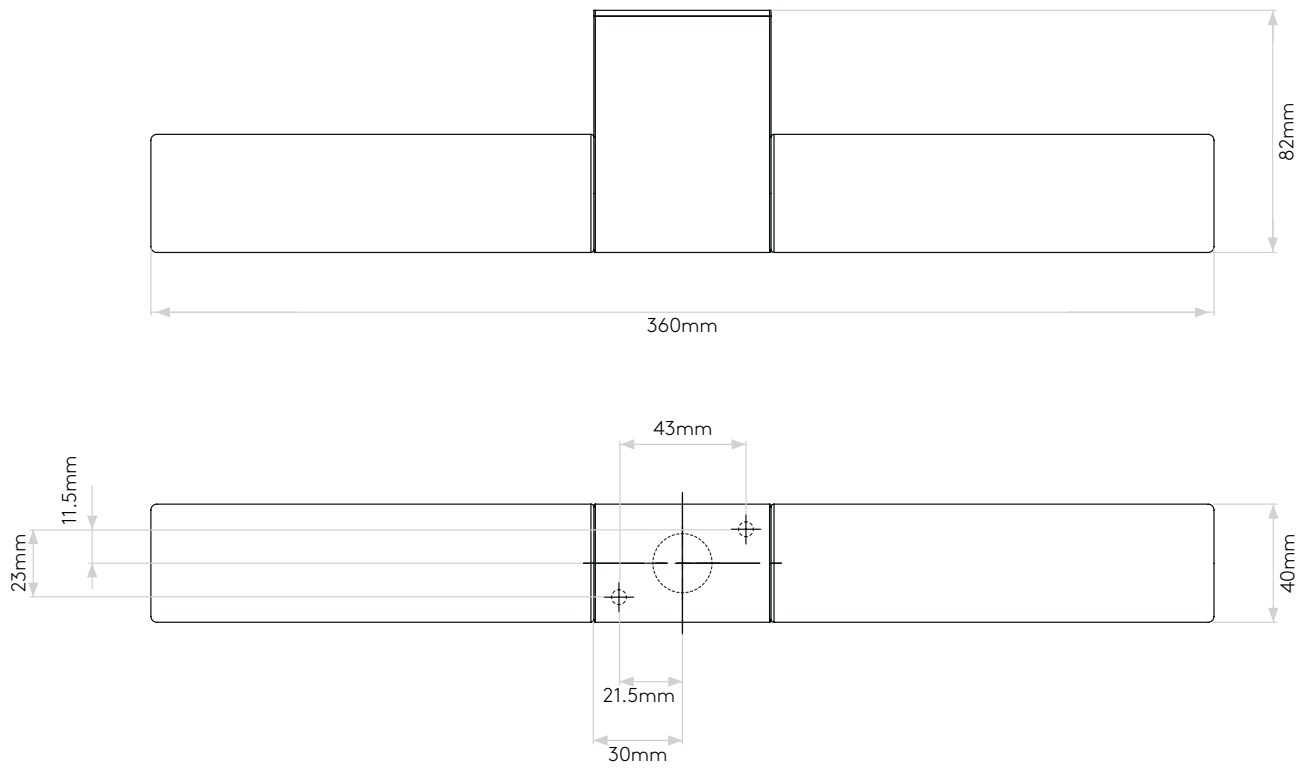

PRODUCT ELEVATIONS

Please note that some dimensions may vary slightly due to manufacturing tolerances, this includes cable entry and fixing holes

Veuillez noter que certaines dimensions peuvent varier légèrement en raison des tolérances de fabrication, y compris l'entrée de câble et les trous de fixation.

Bitte beachten Sie, dass die Maße Fertigungstoleranzen unterliegen und daher in geringem Umfang von der angegebenen Größe abweichen können. Dies gilt auch für Kabeleingänge und Befestigungslöcher.

Si prega notare che possono esserci piccole variazioni in alcune dimensioni dovute alle tolleranze di produzione, queste includono l'ingresso del cavo e i fori di fissaggio.