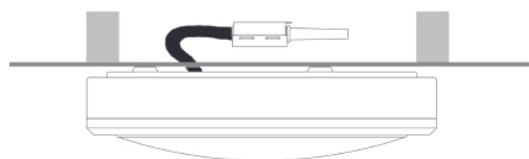

Phase : au repos Brun / Rouge
Neutre : au repos Bleu / Noir

Espanol

Leer atentamente las instrucciones antes de comenzar el montaje

Fase : en reposo Marron / Rojo
Neutro : en reposo Azul / Negro

Deutsch

Lesen Sie bitte die Anweisungen sorgfältig durch, bevor Sie mit dem Zusammenbauen beginnen

Phase : Ruhestellung Braun / Rot
Nulleiter : Ruhestellung Blau / Schwarz

Wall Mount:

HAUT
ALTO
OBEN
THIS WAY UP

 2 x 40w E14