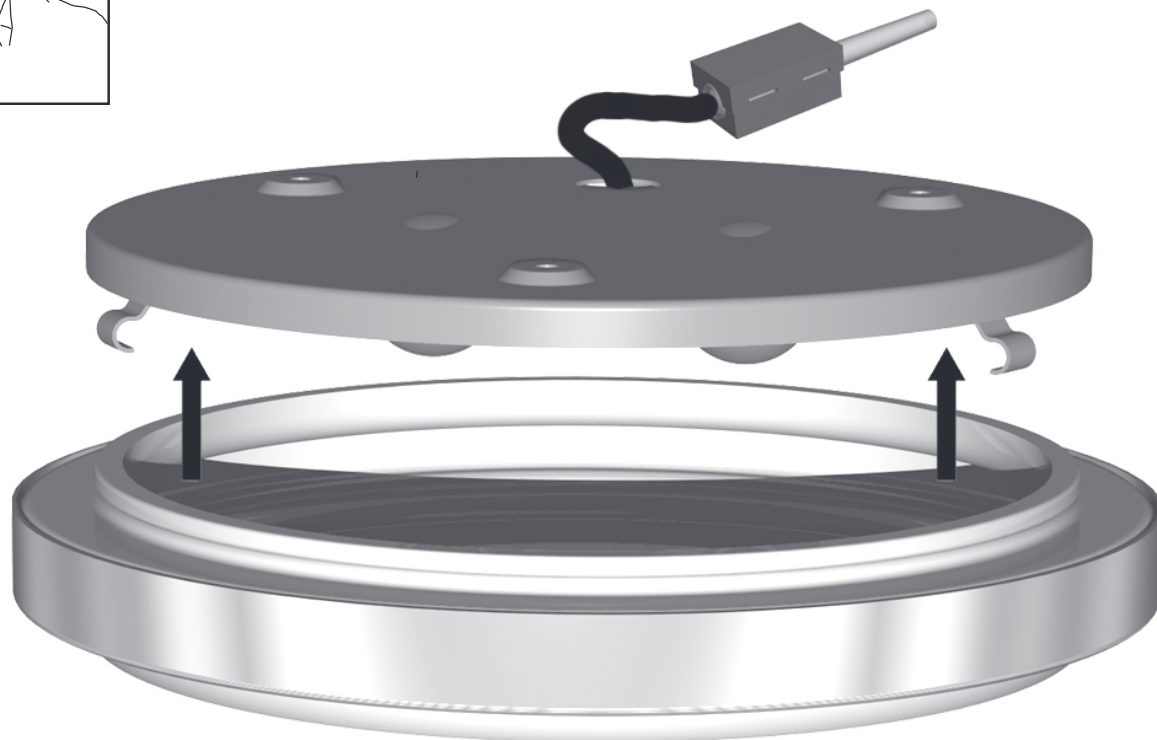

English

Please read instructions carefully before commencing assembly

Live : Normally Brown / Red
Neutral : Normally Blue / Black

Francais

Lire attentivement les instructions avant de commencer le montage

Phase : au repos Brun / Rouge
Neutre : au repos Bleu / Noir

Espanol

Leer atentamente las instrucciones antes de comenzar el montaje

Fase : en reposo Marron / Rojo
Neutro : en reposo Azul / Negro

Deutsch

Lesen Sie bitte die Anweisungen sorgfältig durch, bevor Sie mit dem Zusammenbauen beginnen

Phase : Ruhestellung Braun / Rot
Nulleiter : Ruhestellung Blau / Schwarz

Wall Mount:

HAUT
ALTO
OBEN
THIS WAY UP

 2 x 40w E14