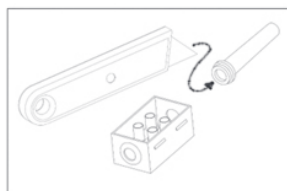

Phase : au repos Brun / Rouge
Neutre : au repos Bleu / Noir

Espanol

Leer atentamente las instrucciones antes de comenzar el montaje

Fase : en reposo Marron / Rojo
Neutro : en reposo Azul / Negro

Deutsch

Lesen Sie bitte die Anweisungen sorgfältig durch, bevor Sie mit dem Zusammenbauen beginnen

Phase : Ruhestellung Braun / Rot
Nulleiter : Ruhestellung Blau / Schwarz

Wall Mount:

HAUT
ALTO
OBEN
THIS WAY UP

 2 x 40w E14