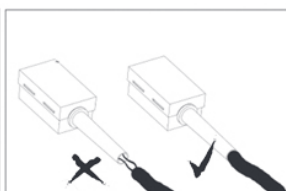

Phase : au repos Brun / Rouge
Neutre : au repos Bleu / Noir

Espanol

Leer atentamente las instrucciones antes de comenzar el montaje

Fase : en reposo Marron / Rojo
Neutro : en reposo Azul / Negro

Deutsch

Lesen Sie bitte die Anweisungen sorgfältig durch, bevor Sie mit dem Zusammenbauen beginnen

Phase : Ruhestellung Braun / Rot
Nulleiter : Ruhestellung Blau / Schwarz

Wall Mount:

HAUT
ALTO
OBEN
THIS WAY UP

 2 x 40w E14