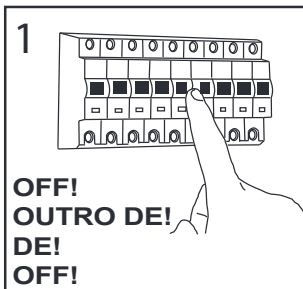

English

Please read instructions carefully before commencing assembly

Live : Normally Brown / Red
Neutral : Normally Blue / Black

Francais

Lire attentivement les instructions avant de commencer le montage

Phase : au repos Brun / Rouge
Neutre : au repos Bleu / Noir

Espanol

Leer atentamente las instrucciones antes de comenzar el montaje

Fase : en reposo Marron / Rojo
Neutro : en reposo Azul / Negro

Deutsch

Lesen Sie bitte die Anweisungen sorgfältig durch, bevor Sie mit dem Zusammenbauen beginnen

Phase : Ruhestellung Braun / Rot
Nulleiter : Ruhestellung Blau / Schwarz

Wall Mount:

HAUT
ALTO
OBEN
THIS WAY UP

 2 x 40w E14