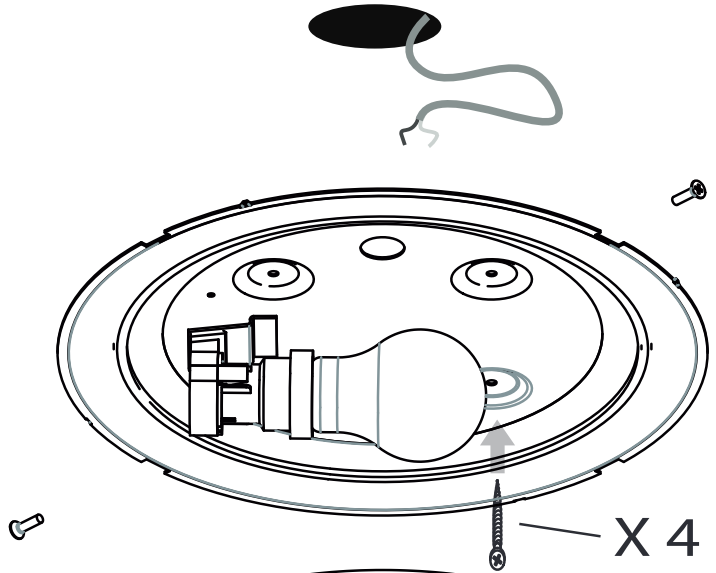

GB

Please read the instructions carefully
before commencing assembly

Live : Normally Brown / Red
Neutral : Normally Blue / Black

E

Leer atentamente las instrucciones antes
de comenzar el montaje

Fase : Normalmente Marro / Rojo
Neutro : Normalmente Azul / Negro

F

Lire attentivement les instructions avant
de commencer le montage

Phase : Normalement Brun / Rouge
Neutre : Normalement Bleu / Noir

D

Lesen Sie bitte die Anweisungen
sorgfältig durch, bevor Sie mit dem
Zusammenbauen beginnen

Phase : Normalerweise Braun / Rot
Nulleiter : Normalerweise Blau /Schwarz

TURN OFF POWER!
COUPEL LE COURANT!
STROM ABSHALTEN!
CORTE CORRIENTE!

Live : Normally Brown / Red
Neutral : Normally Blue / Black