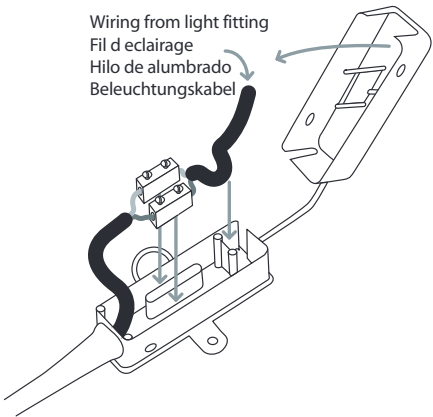

GB

Please read the instructions carefully
before commencing assembly

Live : Normally Brown / Red
Neutral : Normally Blue / Black

E

Leer atentamente las instrucciones antes
de comenzar el montaje

Fase : Normalmente Marro / Rojo
Neutro : Normalmente Azul / Negro

F

Lire attentivement les instructions avant
de commencer le montage

Phase : Normalement Brun / Rouge
Neutre : Normalement Bleu / Noir

D

Lesen Sie bitte die Anweisungen
sorgfältig durch, bevor Sie mit dem
Zusammenbauen beginnen

Phase : Normalerweise Braun / Rot
Nulleiter : Normalerweise Blau /Schwarz

TURN OFF POWER!
COUPEL LE COURANT!
STROM ABSHALTEN!
CORTE CORRIENTE!

Live : Normally Brown / Red
Neutral : Normally Blue / Black