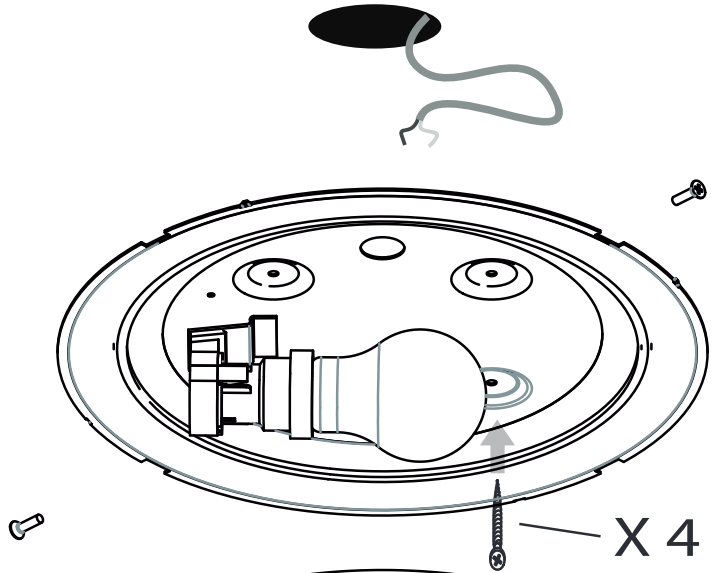

**D**

Lesen Sie bitte die Anweisungen  
sorgfältig durch, bevor Sie mit dem  
Zusammenbauen beginnen

Phase : Normalerweise Braun / Rot  
Nulleiter : Normalerweise Blau /Schwarz

**TURN OFF POWER!**  
**COUPEL LE COURANT!**  
**STROM ABSHALTEN!**  
**CORTE CORRIENTE!**

Live : Normally Brown / Red  
Neutral : Normally Blue / Black