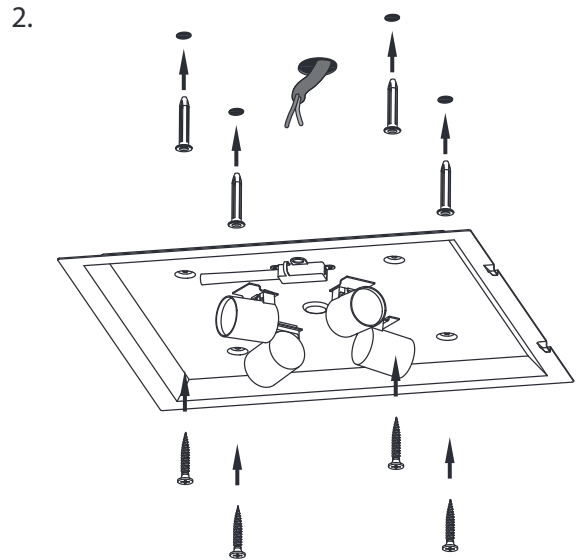

GB  
Please read the instructions carefully  
before commencing assembly

F  
Lire attentivement les instructions  
avant de commencer le montage

E  
Leer atentamente las instrucciones  
antes de comenzar el montaje

D  
Lesen Sie bitte die Anweisungen  
sorgfältig durch, bevor Sie mit dem  
Zusammenbauen beginnen

Live : Normally Brown / Red  
Neutral : Normally Blue / Black

Phase : Normalement Brun / Rouge  
Neutre : Normalement Bleu / Noir

Fase : Normalmente Marro / Rojo  
Neutro : Normalmente Azul / Negro

Phase : Normalerweise Braun / Rot  
Nulleiter : Normalerweise Blau / Schwarz

Not suitable for mounting **on** flammable materials, eg wood  
Nicht für das Anbringen **an** flammbar Material geeignet  
Ne convient pas pour montage **sur** des matériaux inflammables.  
No apto para el montaje **sobre** de materiales inflamables.