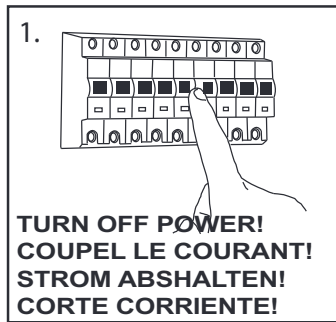

GB  
Please read the instructions carefully  
before commencing assembly

F  
Lire attentivement les instructions  
avant de commencer le montage

E  
Leer atentamente las instrucciones  
antes de comenzar el montaje

D  
Lesen Sie bitte die Anweisungen  
sorgfältig durch, bevor Sie mit dem  
Zusammenbauen beginnen

Live : Normally Brown / Red  
Neutral : Normally Blue / Black

Phase : Normalement Brun / Rouge  
Neutre : Normalement Bleu / Noir

Fase : Normalmente Marro / Rojo  
Neutro : Normalmente Azul / Negro

Phase : Normalerweise Braun / Rot  
Nulleiter : Normalerweise Blau / Schwarz

Not suitable for mounting **on** flammable materials, eg wood  
Nicht für das Anbringen **an** flammbar Material geeignet  
Ne convient pas pour montage **sur** des matériaux inflammables.  
No apto para el montaje **sobre** de materiales inflamables.