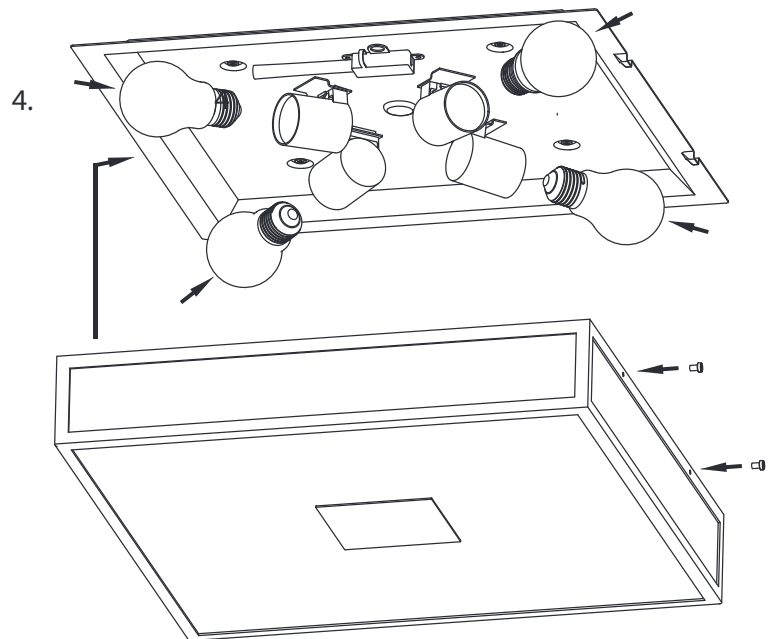

D  
Lesen Sie bitte die Anweisungen  
sorgfältig durch, bevor Sie mit dem  
Zusammenbauen beginnen

Live : Normally Brown / Red  
Neutral : Normally Blue / Black

Phase : Normalement Brun / Rouge  
Neutre : Normalement Bleu / Noir

Fase : Normalmente Marro / Rojo  
Neutro : Normalmente Azul / Negro

Phase : Normalerweise Braun / Rot  
Nulleiter : Normalerweise Blau / Schwarz

Not suitable for mounting **on** flammable materials, eg wood  
Nicht für das Anbringen **an** flammbar Material geeignet  
Ne convient pas pour montage **sur** des matériaux inflammables.  
No apto para el montaje **sobre** de materiales inflamables.