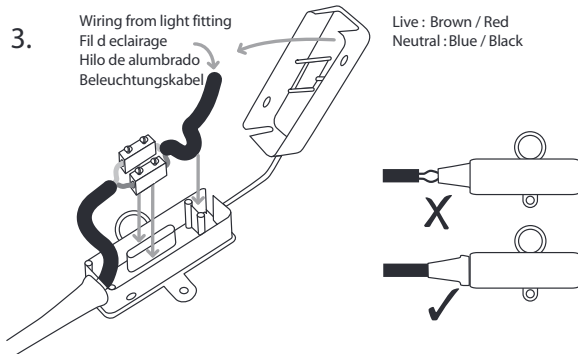

GB  
Please read the instructions carefully  
before commencing assembly

F  
Lire attentivement les instructions  
avant de commencer le montage

E  
Leer atentamente las instrucciones  
antes de comenzar el montaje

D  
Lesen Sie bitte die Anweisungen  
sorgfältig durch, bevor Sie mit dem  
Zusammenbauen beginnen

Live : Normally Brown / Red  
Neutral : Normally Blue / Black

Phase : Normalement Brun / Rouge  
Neutre : Normalement Bleu / Noir

Fase : Normalmente Marro / Rojo  
Neutro : Normalmente Azul / Negro

Phase : Normalerweise Braun / Rot  
Nulleiter : Normalerweise Blau / Schwarz

Not suitable for mounting **on** flammable materials, eg wood  
Nicht für das Anbringen **an** flammbar Material geeignet  
Ne convient pas pour montage **sur** des matériaux inflammables.  
No apto para el montaje **sobre** de materiales inflamables.