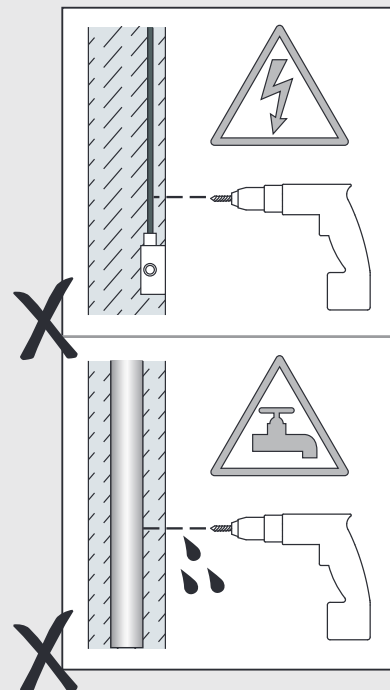

**GB**

Please read the instructions carefully before commencing assembly

Live : Normally Brown / Red  
Neutral : Normally Blue / Black  
Earth : Normally Green / Yellow

**E**

Leer atentamente las instrucciones antes de comenzar el montaje

Fase : Normalmente Marrón / Rojo  
Neutro : Normalmente Azul / Negro  
Tierra : Normalmente Verde / Amarillo

**F**

Lire attentivement les instructions avant de commencer le montage

Phase : Normalement Brun / Rouge  
Neutre : Normalement Bleu / Noir  
Terre : Normalement Vert / Jaune

**D**

Lesen Sie bitte die Anweisungen sorgfältig durch, bevor Sie mit dem Zusammenbauen beginnen

Phase : Normalerweise Braun / Rot  
Nulleiter : Normalerweise Blau / Schwarz  
Erde : Normalerweise Grün / Gelb