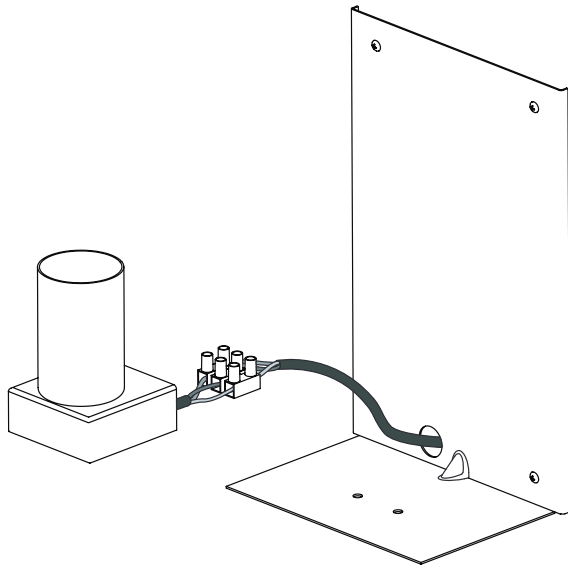

Usage mural uniquement

Solo per uso a parete

Nur zur Verwendung als Wandleuchte

1

TURN OFF POWER

Couper Le Courant! / Spegnere La Corrente! /
Strom Abshalten!

2

3