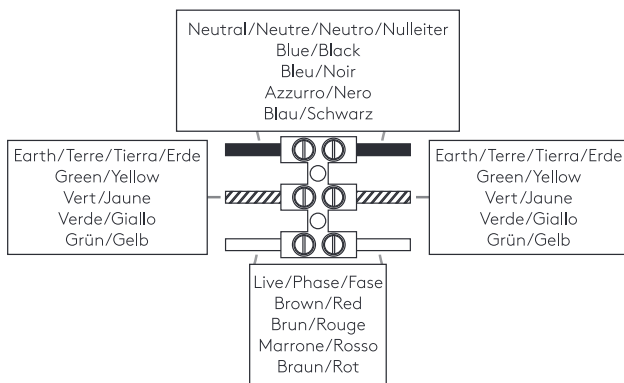

1

TURN OFF POWER

Couper Le Courant! / Spegnere La Corrente! /
Strom Abshalten!

2

3

4