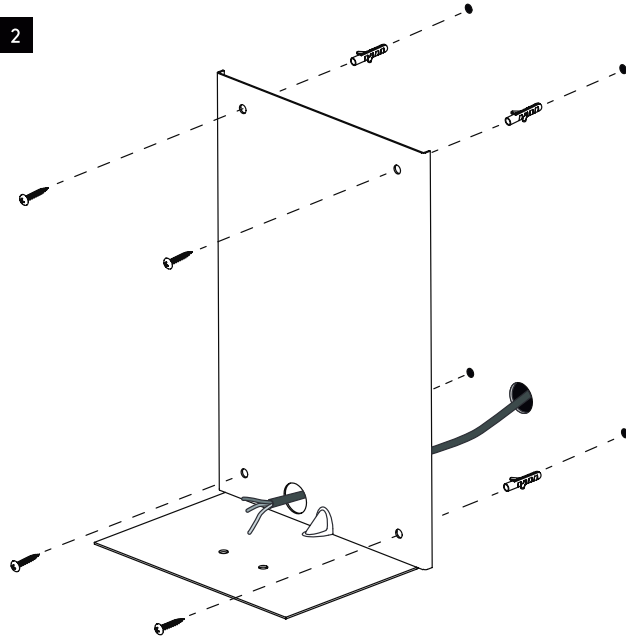

Usage mural uniquement

Solo per uso a parete

Nur zur Verwendung als Wandleuchte

1

TURN OFF POWER

Couper Le Courant! / Spegnere La Corrente! /
Strom Abshalten!

2

3