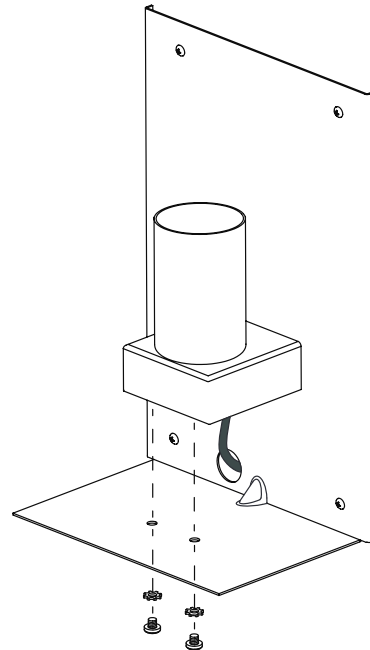

1

TURN OFF POWER

Couper Le Courant! / Spegnere La Corrente! /
Strom Abshalten!

2

3

4