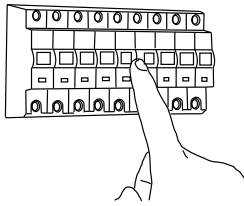

Phase: Normalement Brun / Rouge
Neutre: Normalement Bleu / Noir
Terre: Normalement Vert / Jaune

IT

LEGGERE ATTENTAMENTE LE ISTRUZIONI
PRIMA DI COMINCIARE L'ASSEMBLAGGIO

Cavo positivo: normalmente marrone o rosso
Cavo neutro: normalmente blu o nero
Cavo terra: normalmente verde o giallo

DE

LESEN SIE BITTE DIE ANWEISUNGEN
SORGFÄLTIG DURCH, BEVOR SIE MIT DEM
ZUSAMMENBAUEN BEGINNEN

Phase: Normalerweise Braun / Rot
Nulleiter: Normalerweise Blau / Schwarz
Erde: Normalerweise Grün / Gelb

FOR WALL USE ONLY

Usage mural uniquement

Solo per uso a parete

Nur zur Verwendung als Wandleuchte

1

TURN OFF POWER

Couper Le Courant! / Spegnere La Corrente! /
Strom Abshalten!

2

3