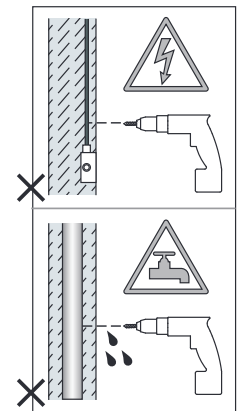

GB

PLEASE READ THE INSTRUCTIONS CAREFULLY
BEFORE COMMENCING ASSEMBLY

Live: Normally Brown / Red
Neutral: Normally Blue / Black
Earth: Normally Green / Yellow

FR

LIRE ATTENTIVEMENT LES INSTRUCTIONS
AVANT DE COMMENCER LE MONTAGE

Phase: Normalement Brun / Rouge
Neutre: Normalement Bleu / Noir
Terre: Normalement Vert / Jaune

IT

LEGGERE ATTENTAMENTE LE ISTRUZIONI
PRIMA DI COMINCIARE L'ASSEMBLAGGIO

Cavo positivo: normalmente marrone o rosso
Cavo neutro: normalmente blu o nero
Cavo terra: normalmente verde o giallo

DE

LESEN SIE BITTE DIE ANWEISUNGEN
SORGFÄLTIG DURCH, BEVOR SIE MIT DEM
ZUSAMMENBAUEN BEGINNEN

Phase: Normalerweise Braun / Rot
Nulleiter: Normalerweise Blau / Schwarz
Erde: Normalerweise Grün / Gelb

FOR WALL USE ONLY