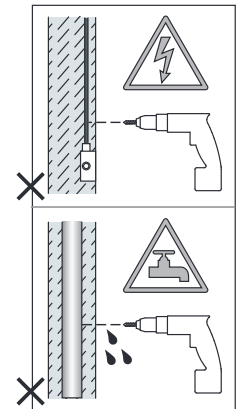

GB

PLEASE READ THE INSTRUCTIONS CAREFULLY
BEFORE COMMENCING ASSEMBLY

Live: Normally Brown / Red
Neutral: Normally Blue / Black
Earth: Normally Green / Yellow

FR

LIRE ATTENTIVEMENT LES INSTRUCTIONS
AVANT DE COMMENCER LE MONTAGE

Phase: Normalement Brun / Rouge
Neutre: Normalement Bleu / Noir
Terre: Normalement Vert / Jaune

IT

LEGGERE ATTENTAMENTE LE ISTRUZIONI
PRIMA DI COMINCIARE L'ASSEMBLAGGIO

Cavo positivo: normalmente marrone o rosso
Cavo neutro: normalmente blu o nero
Cavo terra: normalmente verde o giallo

DE

LESEN SIE BITTE DIE ANWEISUNGEN
SORGFÄLTIG DURCH, BEVOR SIE MIT DEM
ZUSAMMENBAUEN BEGINNEN

Phase: Normalerweise Braun / Rot
Nulleiter: Normalerweise Blau / Schwarz
Erde: Normalerweise Grün / Gelb

FOR PEDESTAL MOUNT ONLY
Pour montage sur pied uniquement
Solo per montaggio su piedistallo
Nur für Sockelmontage