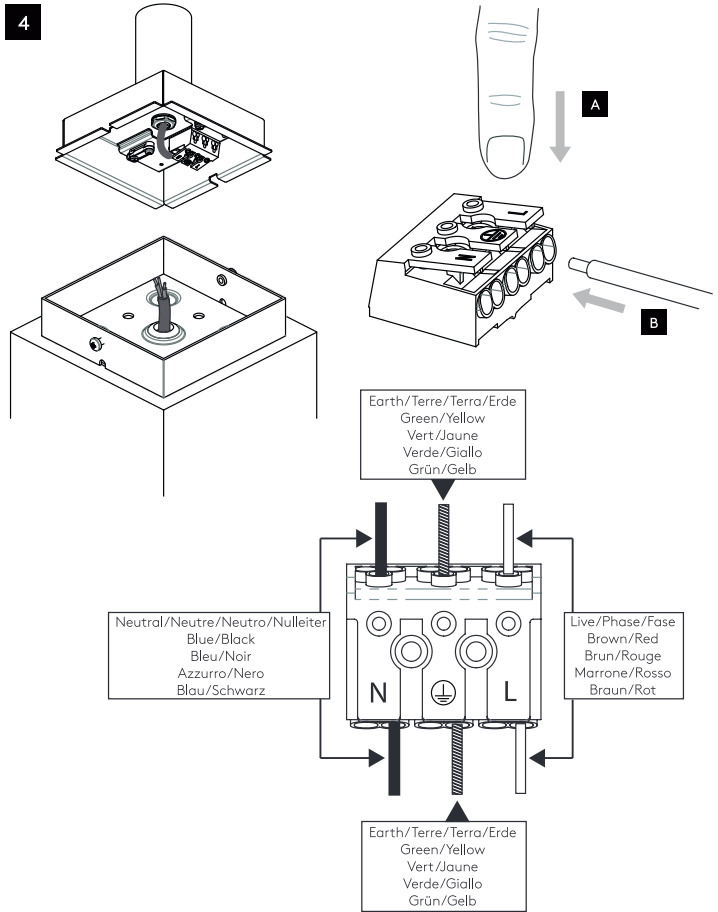

Phase: Normalement Brun / Rouge
Neutre: Normalement Bleu / Noir
Terre: Normalement Vert / Jaune

IT

LEGGERE ATTENTAMENTE LE ISTRUZIONI
PRIMA DI COMINCIARE L'ASSEMBLAGGIO

Cavo positivo: normalmente marrone o rosso
Cavo neutro: normalmente blu o nero
Cavo terra: normalmente verde o giallo

DE

LESEN SIE BITTE DIE ANWEISUNGEN
SORGFÄLTIG DURCH, BEVOR SIE MIT DEM
ZUSAMMENBAUEN BEGINNEN

Phase: Normalerweise Braun / Rot
Nulleiter: Normalerweise Blau / Schwarz
Erde: Normalerweise Grün / Gelb

FOR PEDESTAL MOUNT ONLY
Pour montage sur pied uniquement
Solo per montaggio su piedistallo
Nur für Sockelmontage

1

TURN OFF POWER
Couper le courant! /
Spegner la corrente! /
Strom Abshalten!

2

3

4

5