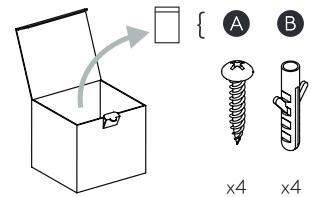

FOR PEDESTAL MOUNT ONLY
Pour montage sur pied uniquement
Solo per montaggio su piedistallo
Nur für Sockelmontage