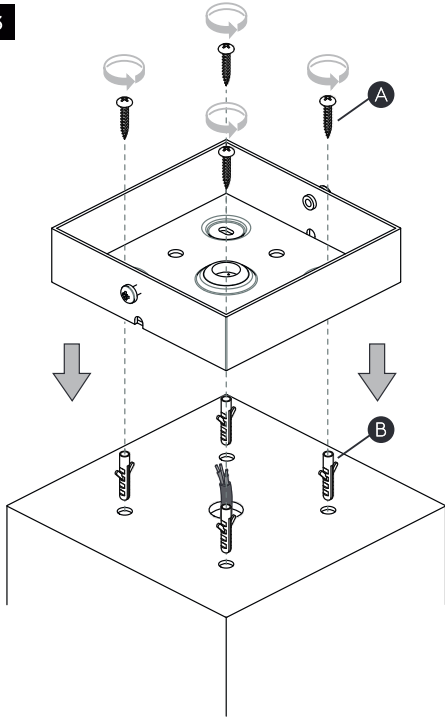

Phase: Normalement Brun / Rouge
Neutre: Normalement Bleu / Noir
Terre: Normalement Vert / Jaune

IT

LEGGERE ATTENTAMENTE LE ISTRUZIONI
PRIMA DI COMINCIARE L'ASSEMBLAGGIO

Cavo positivo: normalmente marrone o rosso
Cavo neutro: normalmente blu o nero
Cavo terra: normalmente verde o giallo

DE

LESEN SIE BITTE DIE ANWEISUNGEN
SORGFÄLTIG DURCH, BEVOR SIE MIT DEM
ZUSAMMENBAUEN BEGINNEN

Phase: Normalerweise Braun / Rot
Nulleiter: Normalerweise Blau / Schwarz
Erde: Normalerweise Grün / Gelb

FOR PEDESTAL MOUNT ONLY
Pour montage sur pied uniquement
Solo per montaggio su piedistallo
Nur für Sockelmontage

1

TURN OFF POWER
Couper le courant! /
Spegner la corrente! /
Strom Abshalten!

2

3

4

5