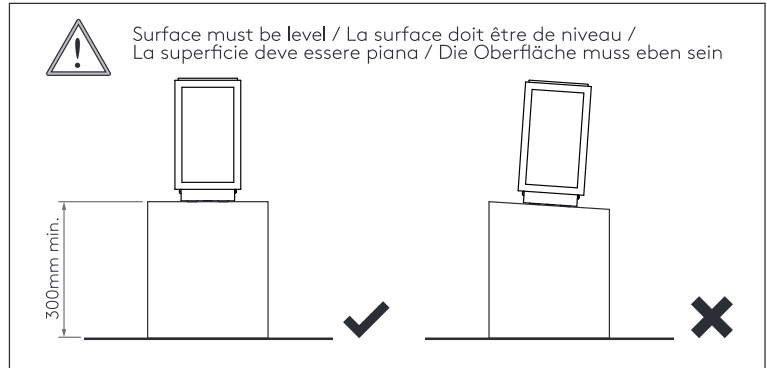

1

TURN OFF POWER
Couper le courant! /
Spegner la corrente! /
Strom Abshalten!

2