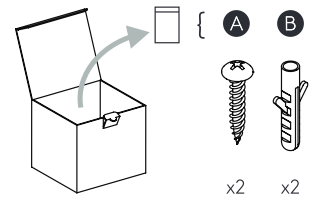

For Wall Use Only
Usage mural uniquement
Solo per uso a parete
Nur zur Verwendung als Wandleuchte