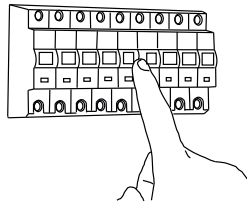

1

Turn Off Power

Couper Le Courant! / Spegner La Correntel /
Strom Abshatten!

2

3

4