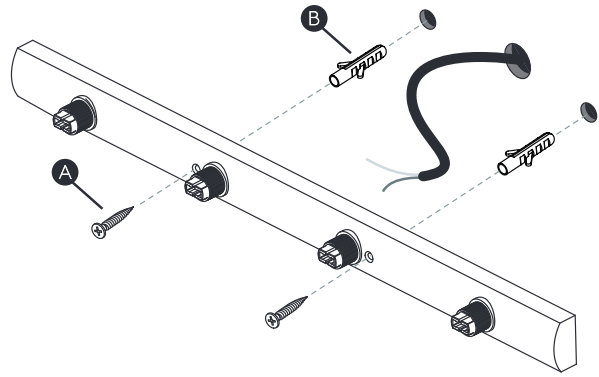

Phase: Normalement Brun / Rouge
Neutre: Normalement Bleu / Noir
Terre: Normalement Vert / Jaune

IT

Leggere attentamente le istruzioni prima di cominciare l'assemblaggio

Cavo positivo: normalmente marrone o rosso
Cavo neutro: normalmente blu o nero
Cavo terra: normalmente verde o giallo

DE

Lesen sie bitte die anweisungen sorgfältig durch, bevor sie mit dem zusammenbauen beginnen

Phase: Normalerweise Braun / Rot
Nulleiter: Normalerweise Blau / Schwarz
Erde: Normalerweise Grün / Gelb

For Wall Use Only
Usage mural uniquement
Solo per uso a parete
Nur zur Verwendung als Wandleuchte

1

Turn Off Power

Couper Le Courant! / Spegner La Correntel /
Strom Abshatten!

2

3

4