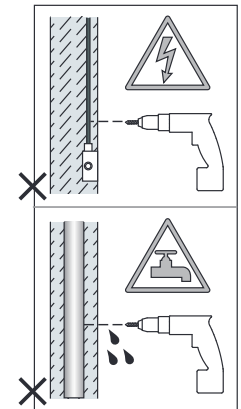

Phase: Normalement Brun / Rouge
Neutre: Normalement Bleu / Noir
Terre: Normalement Vert / Jaune

IT

Leggere attentamente le istruzioni prima di cominciare l'assemblaggio

Cavo positivo: normalmente marrone o rosso
Cavo neutro: normalmente blu o nero
Cavo terra: normalmente verde o giallo

DE

Lesen sie bitte die anweisungen sorgfältig durch, bevor sie mit dem zusammenbauen beginnen

Phase: Normalerweise Braun / Rot
Nulleiter: Normalerweise Blau / Schwarz
Erde: Normalerweise Grün / Gelb

For Wall Use Only
Usage mural uniquement
Solo per uso a parete
Nur zur Verwendung als Wandleuchte