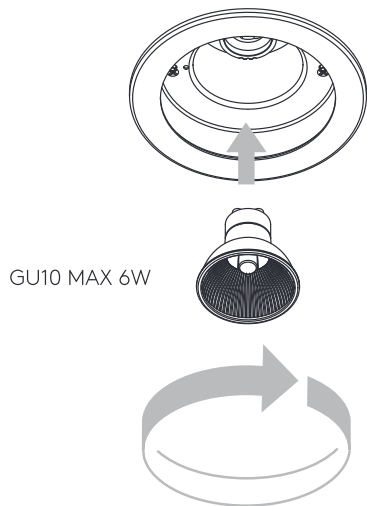

Phase: Normalement Brun / Rouge
Neutre: Normalement Bleu / Noir
Terre: Normalement Vert / Jaune

IT

LEGGERE ATTENTAMENTE LE ISTRUZIONI
PRIMA DI COMINCIARE L'ASSEMBLAGGIO

Cavo positivo: normalmente marrone o rosso
Cavo neutro: normalmente blu o nero
Cavo terra: normalmente verde o giallo

DE

LESEN SIE BITTE DIE ANWEISUNGEN
SORGFALTIG DURCH, BEVOR SIE MIT DEM
ZUSAMMENBAUEN BEGINNEN

Phase: Normalerweise Braun / Rot
Nulleiter: Normalerweise Blau / Schwarz
Erde: Normalerweise Grün / Gelb

FOR CEILING USE ONLY
Seulement pour montage au plafond
Da utilizzarsi solo al soffitto
Nur für den Deckengebrauch

1

TURN OFF POWER

Couper Le Courant! / Spegner La Correntel /
Strom Abshalten!

2

Ø 89mm

3

4

WIRING FROM PRODUCT /

Fil de produit /
Cavo dal prodotto /
Beleuchtungskabel

5

6

GU10 MAX 6W

7