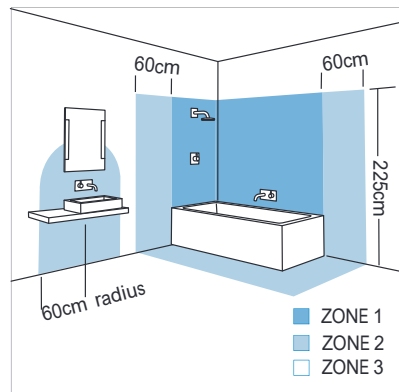

1 x 60w E27		not included
----------------	--	-----------------

Zones	3
-------	----------

Shade Combinations	
	Shade h:170 w:285
<input type="checkbox"/> Wh	White 4001
<input type="checkbox"/> Bk	Black 4003