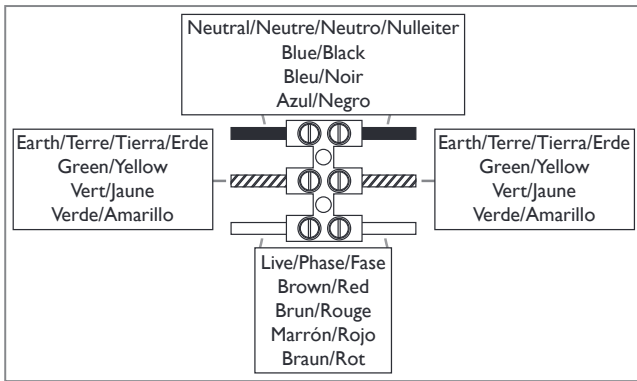

GB

Please read the instructions carefully before commencing assembly

Live : Normally Brown / Red
Neutral : Normally Blue / Black
Earth : Normally Green / Yellow

E

Leer atentamente las instrucciones antes de comenzar el montaje

Fase : Normalmente Marrón / Rojo
Neutro : Normalmente Azul / Negro
Tierra : Normalmente Verde / Amarillo

F

Lire attentivement les instructions avant de commencer le montage

Phase : Normalement Brun / Rouge
Neutre : Normalement Bleu / Noir
Terre : Normalement Vert / Jaune

D

Lesen Sie bitte die Anweisungen sorgfältig durch, bevor Sie mit dem Zusammenbauen beginnen

Phase : Normalerweise Braun / Rot
Nulleiter : Normalerweise Blau / Schwarz
Erde : Normalerweise Grün / Gelb

All electrical connections must be fully covered with insulating tape.
Alle elektrischen Anschlüsse müssen vollständig mit Isolierband abgedeckt werden.
Todas las conexiones eléctricas deben estar completamente cubiertas con cinta aislante.
Toutes les connexions électriques doivent être entièrement recouvertes de ruban isolant.

1

2

3

4