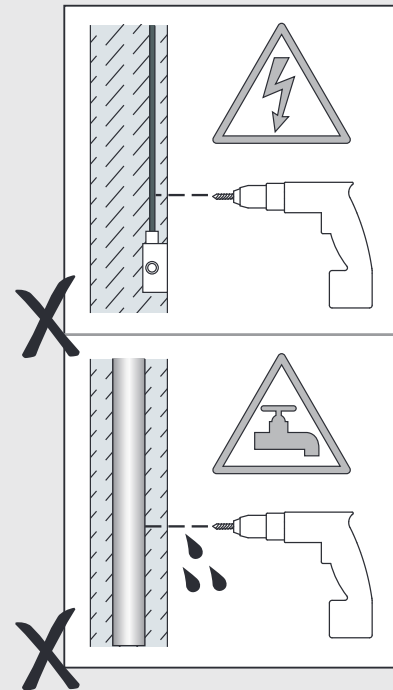

Fase : Normalmente Marrón / Rojo
Neutro : Normalmente Azul / Negro
Tierra : Normalmente Verde / Amarillo

F

Lire attentivement les instructions avant de commencer le montage

Phase : Normalement Brun / Rouge
Neutre : Normalement Bleu / Noir
Terre : Normalement Vert / Jaune

D

Lesen Sie bitte die Anweisungen sorgfältig durch, bevor Sie mit dem Zusammenbauen beginnen

Phase : Normalerweise Braun / Rot
Nulleiter : Normalerweise Blau / Schwarz
Erde : Normalerweise Grün / Gelb

All electrical connections must be fully covered with insulating tape.
Alle elektrischen Anschlüsse müssen vollständig mit Isolierband abgedeckt werden.
Todas las conexiones eléctricas deben estar completamente cubiertas con cinta aislante.
Toutes les connexions électriques doivent être entièrement recouvertes de ruban isolant.