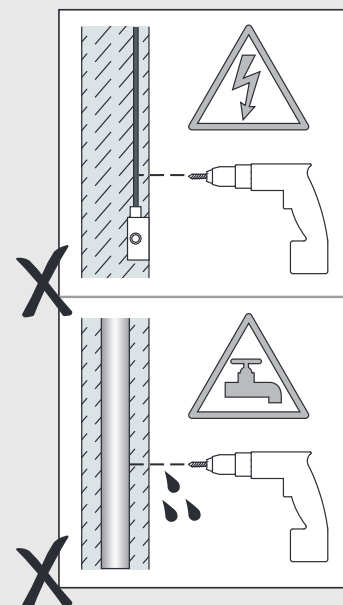

GB

Please read the instructions carefully before commencing assembly

Live : Normally Brown / Red
Neutral : Normally Blue / Black
Earth : Normally Green / Yellow

E

Leer atentamente las instrucciones antes de comenzar el montaje

Fase : Normalmente Marrón / Rojo
Neutro : Normalmente Azul / Negro
Tierra : Normalmente Verde / Amarillo

F

Lire attentivement les instructions avant de commencer le montage

Phase : Normalement Brun / Rouge
Neutre : Normalement Bleu / Noir
Terre : Normalement Vert / Jaune

D

Lesen Sie bitte die Anweisungen sorgfältig durch, bevor Sie mit dem Zusammenbauen beginnen

Phase : Normalerweise Braun / Rot
Nulleiter : Normalerweise Blau / Schwarz
Erde : Normalerweise Grün / Gelb

For ceiling use only.
Seulement pour montage au plafond.
Nur für den Deckengebrauch.
Para utilizar sólo en techos.

All electrical connections must be fully covered with insulating tape.
Alle elektrischen Anschlüsse müssen vollständig mit Isolierband abgedeckt werden.
Todas las conexiones eléctricas deben estar completamente cubiertas con cinta aislante.
Toutes les connexions électriques doivent être entièrement recouvertes de ruban isolant.