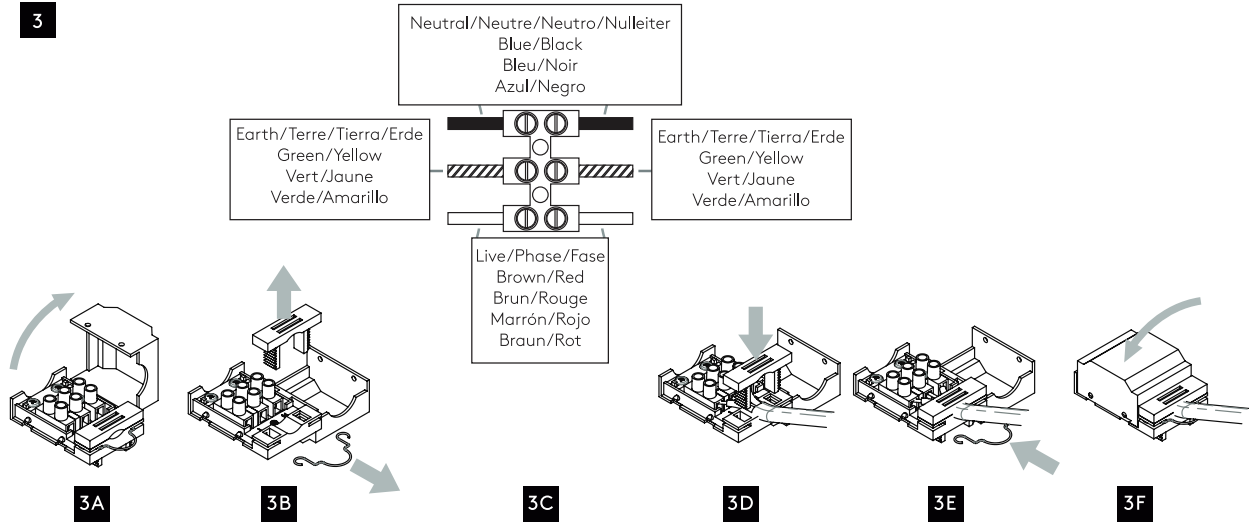

FOR CEILING USE ONLY  
Seulement pour montage au plafond  
Da utilizzarsi solo al soffitto  
Nur für den Deckengebrauch

1

### TURN OFF POWER

Couper Le Courant! / Spegnere La Corrente! /  
Strom Abshalten!

2

3

4

5

6