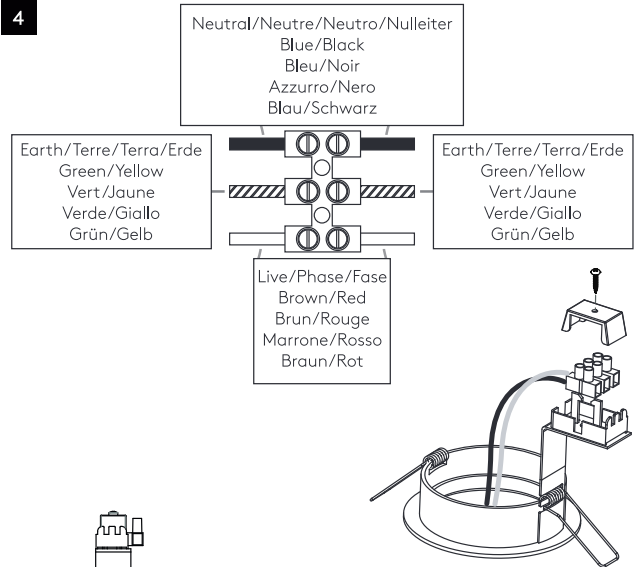

GB

PLEASE READ THE INSTRUCTIONS CAREFULLY
BEFORE COMMENCING ASSEMBLY

Live: Normally Brown / Red
Neutral: Normally Blue / Black
Earth: Normally Green / Yellow

FR

LIRE ATTENTIVEMENT LES INSTRUCTIONS
AVANT DE COMMENCER LE MONTAGE

Phase: Normalement Brun / Rouge
Neutre: Normalement Bleu / Noir
Terre: Normalement Vert / Jaune

IT

LEGGERE ATTENTAMENTE LE ISTRUZIONI
PRIMA DI COMINCIARE L'ASSEMBLAGGIO

Cavo positivo: normalmente marrone o rosso
Cavo neutro: normalmente blu o nero
Cavo terra: normalmente verde o giallo

FOR CEILING USE ONLY
Seulement pour montage au plafond
Da utilizzarsi solo al soffitto
Nur für den Deckengebrauch

NOT SUITABLE FOR MOUNTING IN FLAMMABLE
MATERIALS, E.G. WOOD.
Ne convient pas pour montage dans des matériaux inflammables.
Non adatto ad essere montato in materiali infiammabili (per esempio legno).
Nicht geeignet für eine Installation auf brennbaren Materialien, wie z.B. Holz.

1

TURN OFF POWER

Couper Le Courant! / Spegner La Correntel /
Strom Abshalten!

2

3

4

5

6