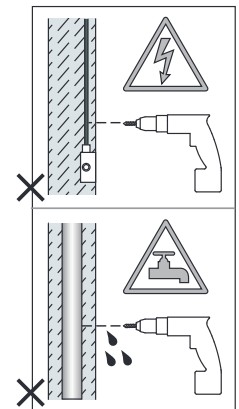

Phase: Normalement Brun / Rouge
Neutre: Normalement Bleu / Noir
Terre: Normalement Vert / Jaune

IT

LEGGERE ATTENTAMENTE LE ISTRUZIONI
PRIMA DI COMINCIARE L'ASSEMBLAGGIO

Cavo positivo: normalmente marrone o rosso
Cavo neutro: normalmente blu o nero
Cavo terra: normalmente verde o giallo

DE

LESEN SIE BITTE DIE ANWEISUNGEN
SORGFALTIG DURCH, BEVOR SIE MIT DEM
ZUSAMMENBAUEN BEGINNEN

Phase: Normalerweise Braun / Rot
Nulleiter: Normalerweise Blau / Schwarz
Erde: Normalerweise Grün / Gelb

NOT SUITABLE FOR COVERING WITH THERMAL INSULATION.
Ne peut être recouvert de matériaux d'isolation.
Non adatto ad essere coperto da isolanti termici.
Nicht für die Abdeckung mit Wärmedämmung geeignet.