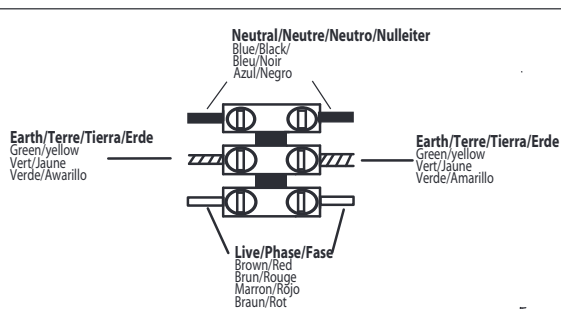

GB

Please read the instructions carefully before commencing assembly

Live : Normally Brown / Red
Neutral : Normally Blue / Black
Earth : Normally Green / Yellow

E

Leer atentamente las instrucciones antes de comenzar el montaje

Fase : Normalmente Marro / Rojo
Neutro : Normalmente Azul / Negro
Tierra : Normalmente Verde / Amarillo

F

Lire attentivement les instructions avant de commencer le montage

Phase : Normalement Brun / Rouge
Neutre : Normalement Bleu / Noir
Terre : Normalement Vert / Jaune

D

Lesen Sie bitte die Anweisungen sorgfältig durch, bevor Sie mit dem Zusammenbauen beginnen

Phase : Normalerweise Braun / Rot
Nulleiter : Normalerweise Blau / Schwarz
Erde : Normalerweise Grün / Gelb

1

TURN OFF POWER!
COUPEZ LE COURANT!
STROM ABSHALTEN!
CORTE CORRIENTE!

2

3

4