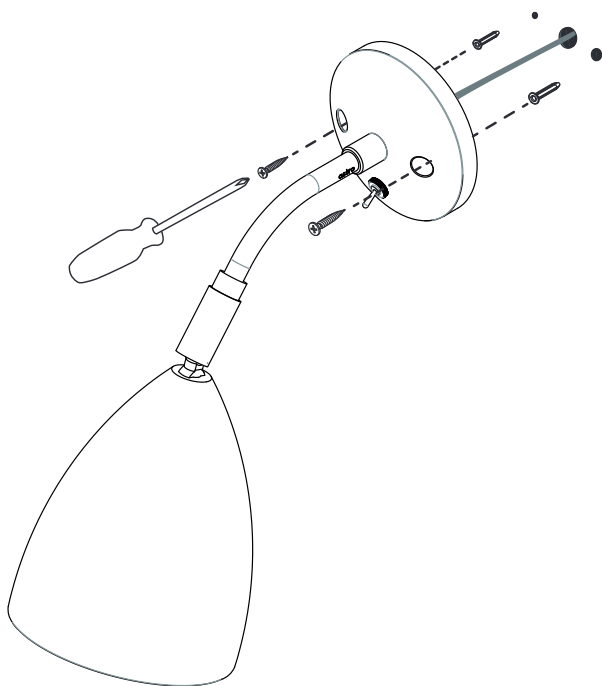

1

TURN OFF POWER!
COUPEZ LE COURANT!
STROM ABSHALTEN!
CORTE CORRIENTE!

2

3

4