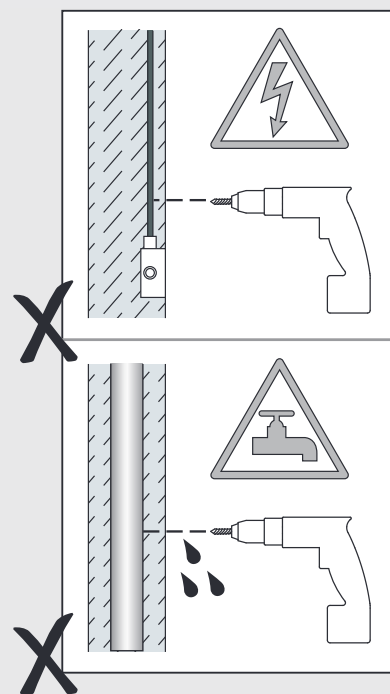

Fase : Normalmente Marro / Rojo
Neutro : Normalmente Azul / Negro
Tierra : Normalmente Verde / Amarillo

F

Lire attentivement les instructions avant de commencer le montage

Phase : Normalement Brun / Rouge
Neutre : Normalement Bleu / Noir
Terre : Normalement Vert / Jaune

D

Lesen Sie bitte die Anweisungen sorgfältig durch, bevor Sie mit dem Zusammenbauen beginnen

Phase : Normalerweise Braun / Rot
Nulleiter : Normalerweise Blau / Schwarz
Erde : Normalerweise Grün / Gelb

1

TURN OFF POWER!
COUPEZ LE COURANT!
STROM ABSHALTEN!
CORTE CORRIENTE!