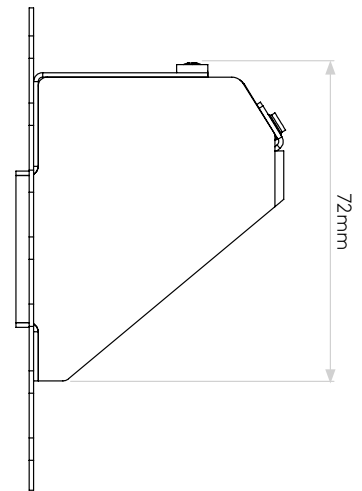

PRODUCT ELEVATIONS

Please note that some dimensions may vary slightly due to manufacturing tolerances, this includes cable entry and fixing holes

Veuillez noter que certaines dimensions peuvent varier légèrement en raison des tolérances de fabrication, y compris l'entrée de câble et les trous de fixation.

Bitte beachten Sie, dass die Maße Fertigungstoleranzen unterliegen und daher in geringem Umfang von der angegebenen Größe abweichen können. Dies gilt auch für Kabeleingänge und Befestigungslöcher.

Si prega notare che possono esserci piccole variazioni in alcune dimensioni dovute alle tolleranze di produzione, queste includono l'ingresso del cavo e i fori di fissaggio.