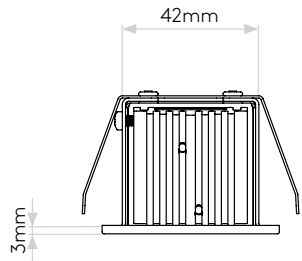

GENERAL

CLASS:	CE (Class 3)
IP RATING:	IP20
BATHROOM ZONE:	Zone 3
VOLTAGE:	Constant Current 700mA
INSTALLATION ORIENTATION:	Wall mount - vertical
MAIN MATERIAL:	Metal - Mild steel
DIMENSIONS:	H: 170mm W: 55mm D: 45mm
CUT OUT HOLE:	L: 160mm W: 48mm
RECESS DEPTH:	42mm
FIRE RATING:	Not applicable
CABLE LENGTH:	Not applicable
GROSS WEIGHT:	0.52Kg

ADDITIONAL INFORMATION

SHADE INCLUDED	Not applicable
SHADE MATERIAL	Not applicable

PRODUCT ELEVATIONS

Please note that some dimensions may vary slightly due to manufacturing tolerances, this includes cable entry and fixing holes

Veuillez noter que certaines dimensions peuvent varier légèrement en raison des tolérances de fabrication, y compris l'entrée de câble et les trous de fixation.

Bitte beachten Sie, dass die Maße Fertigungstoleranzen unterliegen und daher in geringem Umfang von der angegebenen Größe abweichen können. Dies gilt auch für Kabeleingänge und Befestigungslöcher.