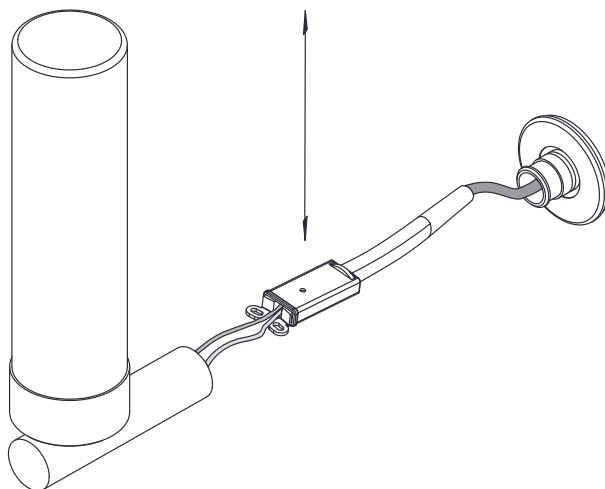

Fase : en reposo Marro / Rojo  
Neutro : en reposo Azul / Negro

Phase : Ruhestellung Braun / Rot  
Nulleiter : Ruhestellung Blau / Schwarz

2

3

4