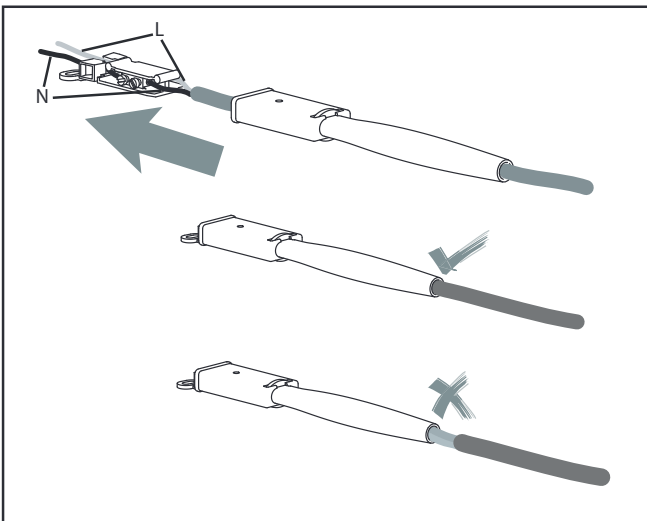

Fase : en reposo Marro / Rojo  
Neutro : en reposo Azul / Negro

Phase : Ruhestellung Braun / Rot  
Nulleiter : Ruhestellung Blau / Schwarz

2

3

4