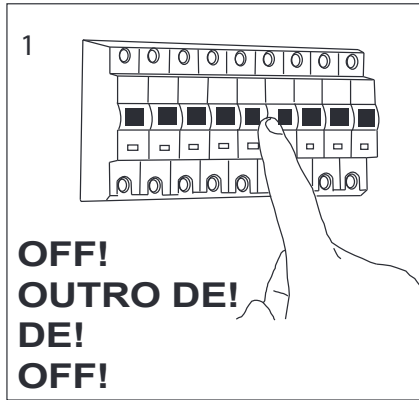

**German**

Lesen Sie bitte die Anweisungen sorgfältig durch, bevor Sie mit dem Zusammenbauen beginnen

Live : Normally Brown / Red  
Neutral : Normally Blue / Black

Phase : au repos Brun / Rouge  
Neutre : au Repos Bleu / Noir

Fase : en reposo Marro / Rojo  
Neutro : en reposo Azul / Negro

Phase : Ruhestellung Braun / Rot  
Nulleiter : Ruhestellung Blau / Schwarz

2

3

4