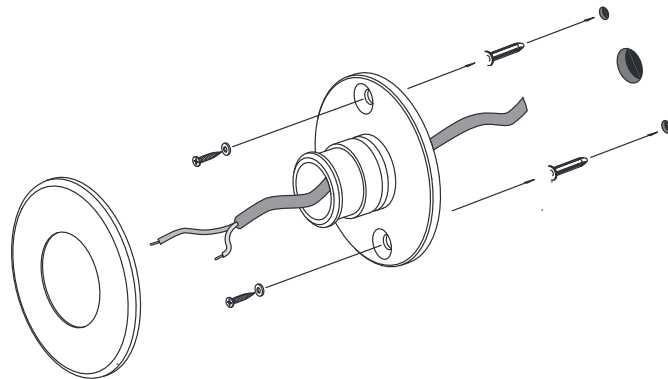

**German**

Lesen Sie bitte die Anweisungen sorgfältig durch, bevor Sie mit dem Zusammenbauen beginnen

Live : Normally Brown / Red  
Neutral : Normally Blue / Black

Phase : au repos Brun / Rouge  
Neutre : au Repos Bleu / Noir

Fase : en reposo Marro / Rojo  
Neutro : en reposo Azul / Negro

Phase : Ruhestellung Braun / Rot  
Nulleiter : Ruhestellung Blau / Schwarz

2

3

4