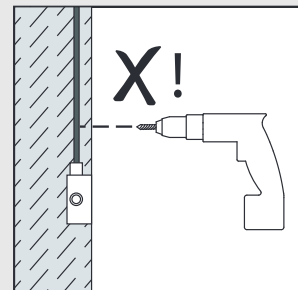

Fase : Normalmente Marro / Rojo
Neutro : Normalmente Azul / Negro
Tierra : Normalmente Verde / Amarillo

F

Lire attentivement les instructions avant de commencer le montage

Phase : Normalement Brun / Rouge
Neutre : Normalement Bleu / Noir
Terre : Normalement Vert / Jaune

D

Lesen Sie bitte die Anweisungen sorgfältig durch, bevor Sie mit dem Zusammenbauen beginnen

Phase : Normalerweise Braun / Rot
Nulleiter : Normalerweise Blau / Schwarz
Erde : Normalerweise Grün / Gelb

All electrical connections must be fully covered with insulating tape.
Alle elektrischen Anschlüsse müssen vollständig mit Isolierband abgedeckt werden.
Todas las conexiones eléctricas deben estar completamente cubiertas con cinta aislante.
Toutes les connexions électriques doivent être entièrement recouvertes de ruban isolant.