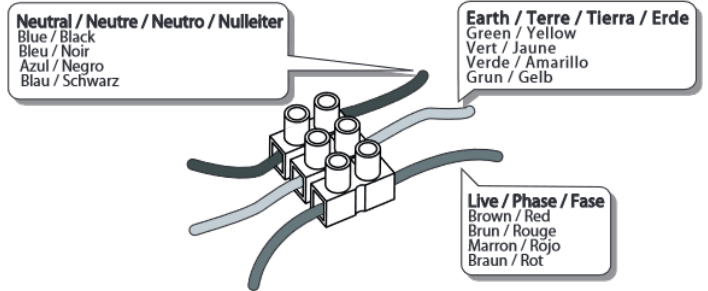

GB

Please read the instructions carefully before commencing assembly

Live : Normally Brown / Red
Neutral : Normally Blue / Black
Earth : Normally Green / Yellow

E

Leer atentamente las instrucciones antes de comenzar el montaje

Fase : Normalmente Marro / Rojo
Neutro : Normalmente Azul / Negro
Tierra : Normalmente Verde / Amarillo

F

Lire attentivement les instructions avant de commencer le montage

Phase : Normalement Brun / Rouge
Neutre : Normalement Bleu / Noir
Terre : Normalement Vert / Jaune

D

Lesen Sie bitte die Anweisungen sorgfältig durch, bevor Sie mit dem Zusammenbauen beginnen

Phase : Normalerweise Braun / Rot
Nulleiter : Normalerweise Blau / Schwarz
Erde : Normalerweise Grün / Gelb

All electrical connections must be fully covered with insulating tape.
Alle elektrischen Anschlüsse müssen vollständig mit Isolierband abgedeckt werden.
Todas las conexiones eléctricas deben estar completamente cubiertas con cinta aislante.
Toutes les connexions électriques doivent être entièrement recouvertes de ruban isolant.

1

2

3

4