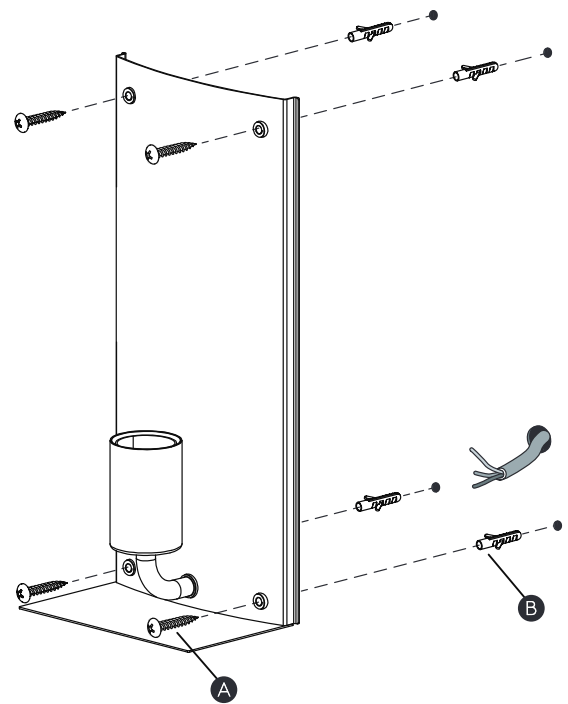

FOR WALL USE ONLY  
Usage mural uniquement  
Solo per uso a parete  
Nur zur Verwendung als Wandleuchte

1

**TURN OFF POWER**

Couper Le Courant! / Spegnere La Corrente! /  
Strom Abhalten!

2

3

4