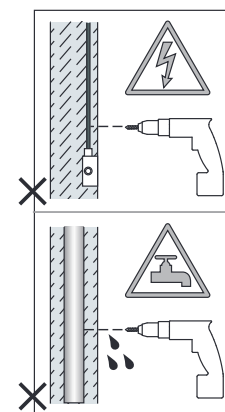

Phase: Normalement Brun / Rouge  
Neutre: Normalement Bleu / Noir  
Terre: Normalement Vert / Jaune

IT

LEGGERE ATTENTAMENTE LE ISTRUZIONI  
PRIMA DI COMINCIARE L'ASSEMBLAGGIO

Cavo positivo: normalmente marrone o rosso  
Cavo neutro: normalmente blu o nero  
Cavo terra: normalmente verde o giallo

DE

LESEN SIE BITTE DIE ANWEISUNGEN  
SORGFÄLTIG DURCH, BEVOR SIE MIT DEM  
ZUSAMMENBAUEN BEGINNEN

Phase: Normalerweise Braun / Rot  
Nulleiter: Normalerweise Blau / Schwarz  
Erde: Normalerweise Grün / Gelb