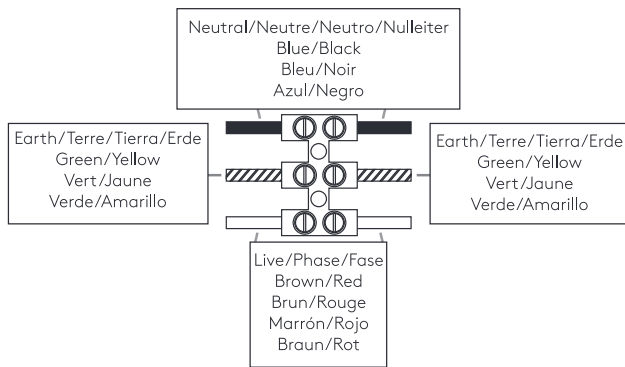

# MESSINA 160

astro

GB

PLEASE READ THE INSTRUCTIONS CAREFULLY  
BEFORE COMMENCING ASSEMBLY

Live: Normally Brown / Red  
Neutral: Normally Blue / Black  
Earth: Normally Green / Yellow

FR

LIRE ATTENTIVEMENT LES INSTRUCTIONS  
AVANT DE COMMENCER LE MONTAGE

Phase: Normalement Brun / Rouge  
Neutre: Normalement Bleu / Noir  
Terre: Normalement Vert / Jaune

IT

LEGGERE ATTENTAMENTE LE ISTRUZIONI  
PRIMA DI COMINCIARE L'ASSEMBLAGGIO

Cavo positivo: normalmente marrone o rosso  
Cavo neutro: normalmente blu o nero  
Cavo terra: normalmente verde o giallo

DE

LESEN SIE BITTE DIE ANWEISUNGEN  
SORGFÄLTIG DURCH, BEVOR SIE MIT DEM  
ZUSAMMENBAUEN BEGINNEN

Phase: Normalerweise Braun / Rot  
Nulleiter: Normalerweise Blau / Schwarz  
Erde: Normalerweise Grün / Gelb

FOR WALL USE ONLY  
Usage mural uniquement  
Solo per uso a parete  
Nur zur Verwendung als Wandleuchte

1

**TURN OFF POWER**

Couper Le Courant! / Spegnere La Corrente! /  
Strom Abhalten!

2

3

4