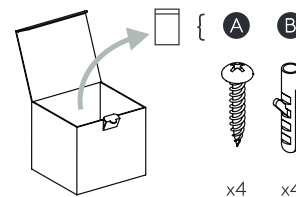

FOR WALL USE ONLY
Usage mural uniquement
Solo per uso a parete
Nur zur Verwendung als Wandleuchte