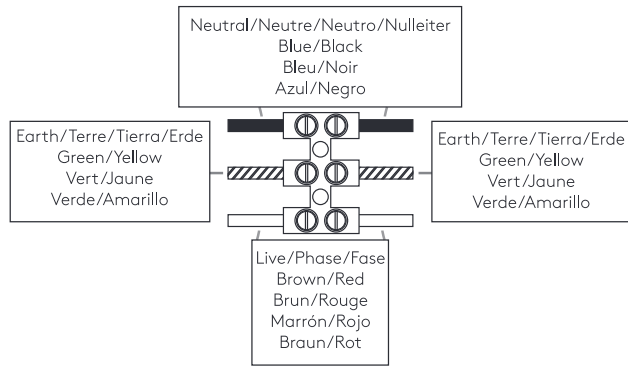

1

TURN OFF POWER
Couper Le Courant! /
Spegnere La Corrente! /
Strom Abshalten!

2