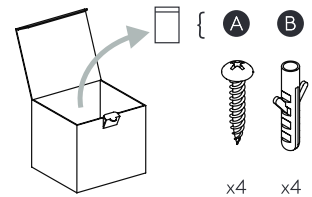

FOR WALL USE ONLY
Usage mural uniquement
Solo per uso a parete
Nur zur Verwendung als Wandleuchte