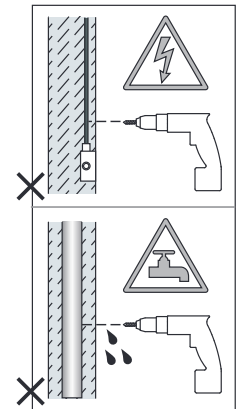

GB

PLEASE READ THE INSTRUCTIONS CAREFULLY
BEFORE COMMENCING ASSEMBLY

Live: Normally Brown / Red
Neutral: Normally Blue / Black
Earth: Normally Green / Yellow

FR

LIRE ATTENTIVEMENT LES INSTRUCTIONS
AVANT DE COMMENCER LE MONTAGE

Phase: Normalement Brun / Rouge
Neutre: Normalement Bleu / Noir
Terre: Normalement Vert / Jaune

IT

LEGGERE ATTENTAMENTE LE ISTRUZIONI
PRIMA DI COMINCIARE L'ASSEMBLAGGIO

Cavo positivo: normalmente marrone o rosso
Cavo neutro: normalmente blu o nero
Cavo terra: normalmente verde o giallo

DE

LESEN SIE BITTE DIE ANWEISUNGEN
SORGFÄLTIG DURCH, BEVOR SIE MIT DEM
ZUSAMMENBAUEN BEGINNEN

Phase: Normalerweise Braun / Rot
Nulleiter: Normalerweise Blau / Schwarz
Erde: Normalerweise Grün / Gelb

FOR WALL USE ONLY
Usage mural uniquement
Solo per uso a parete
Nur zur Verwendung als Wandleuchte