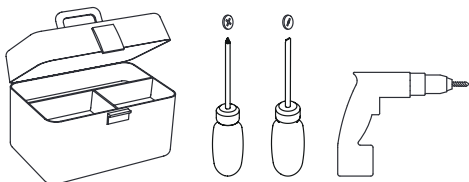

FOR WALL USE ONLY
Usage mural uniquement
Solo per uso a parete
Nur zur Verwendung als Wandleuchte