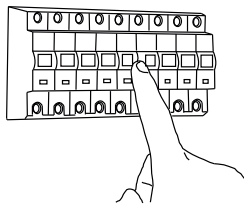

1

TURN OFF POWER
Couper Le Courant! /
Spegnere La Corrente! /
Strom Abshalten!

2

3

4

5