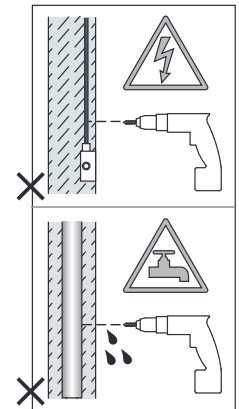

Cavo positivo: normalmente marrone o rosso
Cavo neutro: normalmente blu o nero
Cavo terra: normalmente verde o giallo

FR

LIRE ATTENTIVEMENT LES INSTRUCTIONS
AVANT DE COMMENCER LE MONTAGE

Phase: Normalement Brun / Rouge
Neutre: Normalement Bleu / Noir
Terre: Normalement Vert / Jaune

DE

LESEN SIE BITTE DIE ANWEISUNGEN
SORGFÄLTIG DURCH, BEVOR SIE MIT DEM
ZUSAMMENBAUEN BEGINNEN

Phase: Normalerweise Braun / Rot
Nulleiter: Normalerweise Blau / Schwarz
Erde: Normalerweise Grün / Gelb

FOR WALL USE ONLY
Usage mural uniquement
Solo per uso a parete
Nur zur Verwendung als Wandleuchte