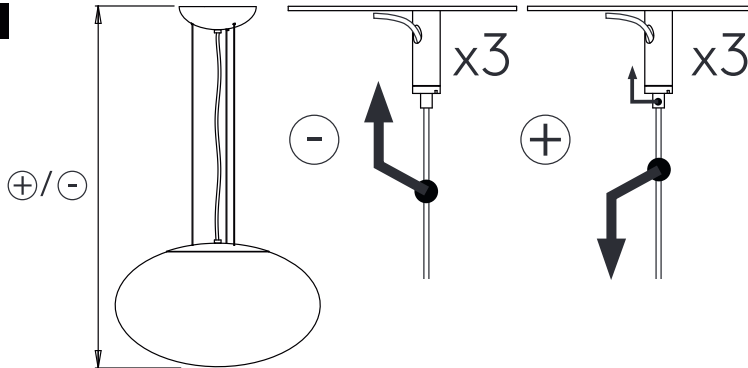

1

Turn Off Power

Couper Le Courant! / Spegnere La Corrente! /
Strom Abshalten!

2

3

4

Wiring from product /
Fil de produit /
Cavo dal prodotto /
Beleuchtungskabel