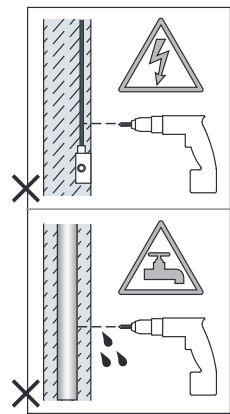

IT

Leggere attentamente le istruzioni prima di cominciare l'assemblaggio

Cavo positivo: normalmente marrone o rosso
Cavo neutro: normalmente blu o nero

DE

Lesen sie bitte die anweisungen sorgfältig durch, bevor sie mit dem zusammenbauen beginnen

Phase: Normalerweise Braun / Rot
Nulleiter: Normalerweise Blau / Schwarz

For Ceiling Use Only
Seulement pour montage au plafond
Da utilizzarsi solo al soffitto
Nur für den Deckengebrauch

1

Turn Off Power