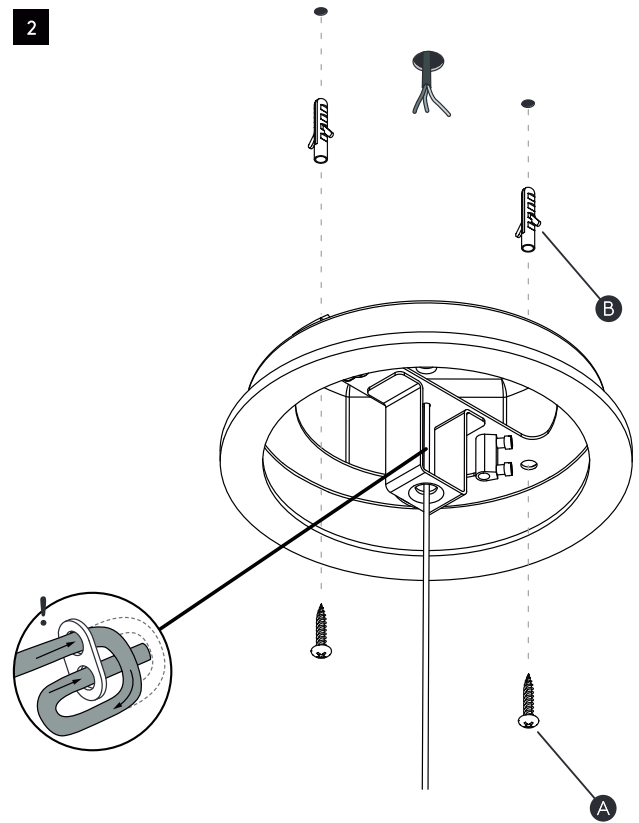

IT

Leggere attentamente le istruzioni prima di cominciare l'assemblaggio

Cavo positivo: normalmente marrone o rosso
Cavo neutro: normalmente blu o nero

DE

Lesen sie bitte die anweisungen sorgfältig durch, bevor sie mit dem zusammenbauen beginnen

Phase: Normalerweise Braun / Rot
Nulleiter: Normalerweise Blau / Schwarz

For Ceiling Use Only
Seulement pour montage au plafond
Da utilizzarsi solo al soffitto
Nur für den Deckengebrauch

1

Turn Off Power

Couper Le Courant! / Spegnere La Corrente! /
Strom Abshalten!

2

3

4

Wiring from product /
Fil de produit /
Cavo dal prodotto /
Beleuchtungskabel

5