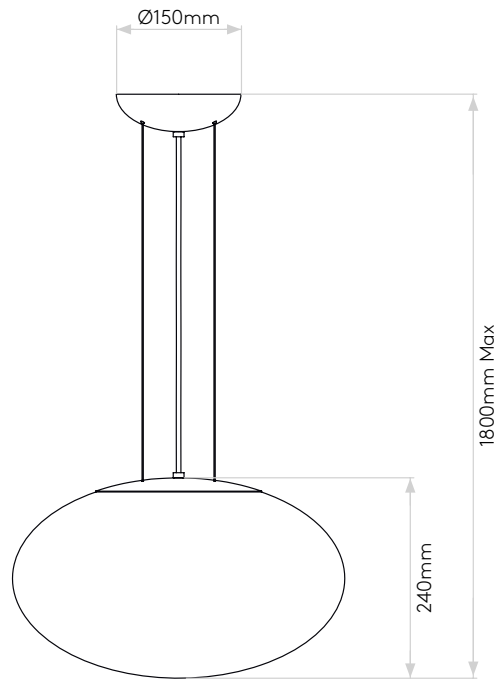

PRODUCT ELEVATIONS

Please note that some dimensions may vary slightly due to manufacturing tolerances, this includes cable entry and fixing holes

Veuillez noter que certaines dimensions peuvent varier légèrement en raison des tolérances de fabrication, y compris l'entrée de câble et les trous de fixation.

Bitte beachten Sie, dass die Maße Fertigungstoleranzen unterliegen und daher in geringem Umfang von der angegebenen Größe abweichen können. Dies gilt auch für Kabeleingänge und Befestigungslöcher.

Si prega notare che possono esserci piccole variazioni in alcune dimensioni dovute alle tolleranze di produzione, queste includono l'ingresso del cavo e i fori di fissaggio.