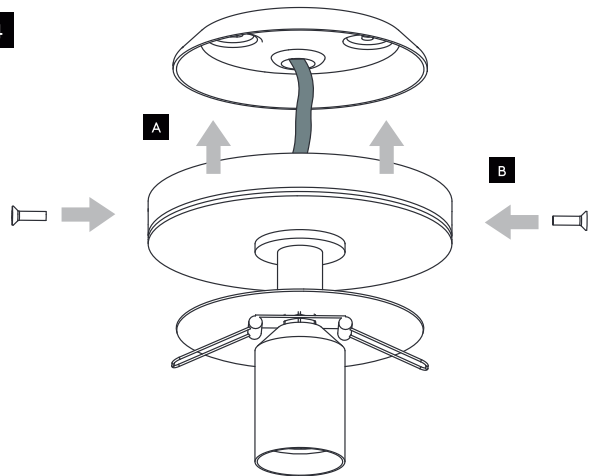

Phase: Normalerweise Braun / Rot
Nulleiter: Normalerweise Blau / Schwarz

For Ceiling Use Only
Seulement pour montage au plafond
Da utilizzarsi solo al soffitto
Nur für den Deckengebrauch

1

Turn off power
 Couper le courant! /
 Spegner la corrente! /
 Strom Abstopfen!

2

3

Wiring from product /
 Fil de produit /
 Cavo dal prodotto /
 Beleuchtungskabel

4

5

6