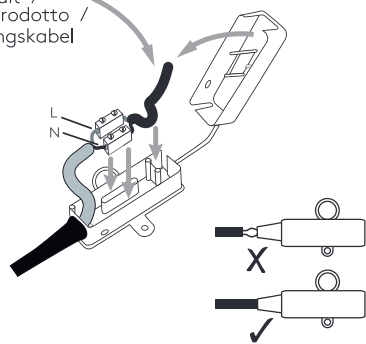

IT

Leggere attentamente le istruzioni prima di cominciare l'assemblaggio

Cavo positivo: normalmente marrone o rosso
Cavo neutro: normalmente blu o nero

DE

Lesen sie bitte die anweisungen sorgfältig durch, bevor sie mit dem zusammenbauen beginnen

Phase: Normalerweise Braun / Rot
Nulleiter: Normalerweise Blau / Schwarz

For Ceiling Use Only
Seulement pour montage au plafond
Da utilizzarsi solo al soffitto
Nur für den Deckengebrauch

1

Turn off power
 Couper le courant! /
 Spegner la corrente! /
 Strom Abstopfen!

2

3

Wiring from product /
 Fil de produit /
 Cavo dal prodotto /
 Beleuchtungskabel

4

5

6