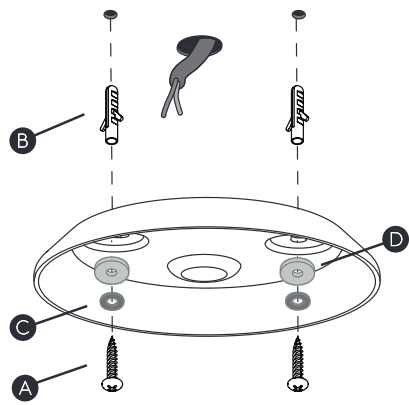

IT

Leggere attentamente le istruzioni prima di cominciare l'assemblaggio

Cavo positivo: normalmente marrone o rosso
Cavo neutro: normalmente blu o nero

DE

Lesen sie bitte die anweisungen sorgfältig durch, bevor sie mit dem zusammenbauen beginnen

Phase: Normalerweise Braun / Rot
Nulleiter: Normalerweise Blau / Schwarz

For Ceiling Use Only
Seulement pour montage au plafond
Da utilizzarsi solo al soffitto
Nur für den Deckengebrauch

1

Turn off power
 Couper le courant! /
 Spegner la corrente! /
 Strom Abstopfen!

2

3

Wiring from product /
 Fil de produit /
 Cavo dal prodotto /
 Beleuchtungskabel

4

5

6