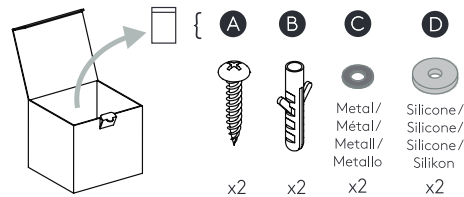

GB

Please read the instructions carefully before commencing assembly

Live: Normally Brown / Red
Neutral: Normally Blue / Black

FR

Lire attentivement les instructions avant de commencer le montage

Phase: Normalement Brun / Rouge
Neutre: Normalement Bleu / Noir

IT

Leggere attentamente le istruzioni prima di cominciare l'assemblaggio

Cavo positivo: normalmente marrone o rosso
Cavo neutro: normalmente blu o nero

DE

Lesen sie bitte die anweisungen sorgfältig durch, bevor sie mit dem zusammenbauen beginnen

Phase: Normalerweise Braun / Rot
Nulleiter: Normalerweise Blau / Schwarz

For Ceiling Use Only
Seulement pour montage au plafond
Da utilizzarsi solo al soffitto
Nur für den Deckengebrauch

1

Turn off power
 Couper le courant! /
 Spegner la corrente! /
 Strom Abstopfen!