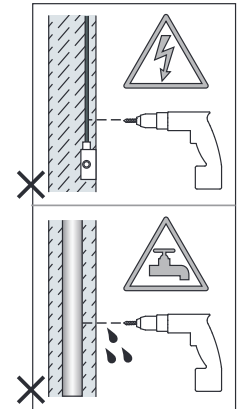

IT

Leggere attentamente le istruzioni prima di cominciare l'assemblaggio

Cavo positivo: normalmente marrone o rosso
Cavo neutro: normalmente blu o nero

DE

Lesen sie bitte die anweisungen sorgfältig durch, bevor sie mit dem zusammenbauen beginnen

Phase: Normalerweise Braun / Rot
Nulleiter: Normalerweise Blau / Schwarz

For Ceiling Use Only
Seulement pour montage au plafond
Da utilizzarsi solo al soffitto
Nur für den Deckengebrauch

1

Turn off power
 Couper le courant! /
 Spegner la corrente! /
 Strom Abstopfen!