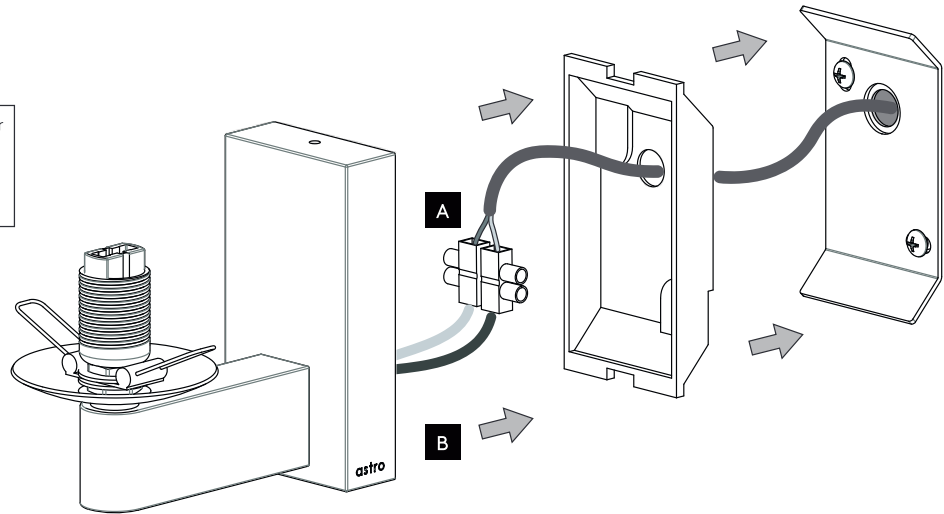

DE

LESEN SIE BITTE DIE ANWEISUNGEN
SORGFÄLTIG DURCH, BEVOR SIE MIT DEM
ZUSAMMENBAUEN BEGINNEN

Phase: Normalerweise Braun / Rot
Nulleiter: Normalerweise Blau / Schwarz
Erde: Normalerweise Grün / Gelb

FOR WALL USE ONLY
Usage mural uniquement
Solo per uso a parete
Nur zur Verwendung als Wandleuchte

1

TURN OFF POWER
Couper le courant! /
Spegner la corrente! /
Strom Abshalten!

2

3

4

5