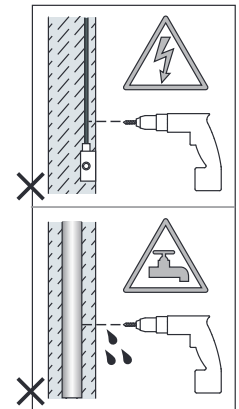

GB

PLEASE READ THE INSTRUCTIONS CAREFULLY
BEFORE COMMENCING ASSEMBLY

Live: Normally Brown / Red
Neutral: Normally Blue / Black
Earth: Normally Green / Yellow

FR

LIRE ATTENTIVEMENT LES INSTRUCTIONS
AVANT DE COMMENCER LE MONTAGE

Phase: Normalement Brun / Rouge
Neutre: Normalement Bleu / Noir
Terre: Normalement Vert / Jaune

IT

LEGGERE ATTENTAMENTE LE ISTRUZIONI
PRIMA DI COMINCIARE L'ASSEMBLAGGIO

Cavo positivo: normalmente marrone o rosso
Cavo neutro: normalmente blu o nero
Cavo terra: normalmente verde o giallo

DE

LESEN SIE BITTE DIE ANWEISUNGEN
SORGFÄLTIG DURCH, BEVOR SIE MIT DEM
ZUSAMMENBAUEN BEGINNEN

Phase: Normalerweise Braun / Rot
Nulleiter: Normalerweise Blau / Schwarz
Erde: Normalerweise Grün / Gelb

FOR WALL USE ONLY
Usage mural uniquement
Solo per uso a parete
Nur zur Verwendung als Wandleuchte