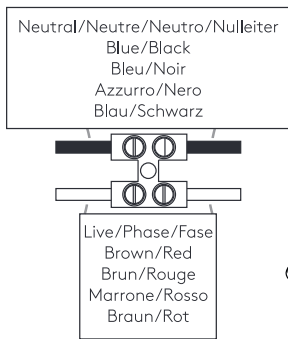

GB

PLEASE READ THE INSTRUCTIONS CAREFULLY
BEFORE COMMENCING ASSEMBLY

Live: Normally Brown / Red
Neutral: Normally Blue / Black
Earth: Normally Green / Yellow

FR

LIRE ATTENTIVEMENT LES INSTRUCTIONS
AVANT DE COMMENCER LE MONTAGE

Phase: Normalement Brun / Rouge
Neutre: Normalement Bleu / Noir
Terre: Normalement Vert / Jaune

IT

LEGGERE ATTENTAMENTE LE ISTRUZIONI
PRIMA DI COMINCIARE L'ASSEMBLAGGIO

Cavo positivo: normalmente marrone o rosso
Cavo neutro: normalmente blu o nero
Cavo terra: normalmente verde o giallo

DE

LESEN SIE BITTE DIE ANWEISUNGEN
SORGFÄLTIG DURCH, BEVOR SIE MIT DEM
ZUSAMMENBAUEN BEGINNEN

Phase: Normalerweise Braun / Rot
Nulleiter: Normalerweise Blau / Schwarz
Erde: Normalerweise Grün / Gelb

FOR WALL USE ONLY
Usage mural uniquement
Solo per uso a parete
Nur zur Verwendung als Wandleuchte

1

TURN OFF POWER
Couper le courant! /
Spegner la corrente! /
Strom Abshalten!

2

3

4

5