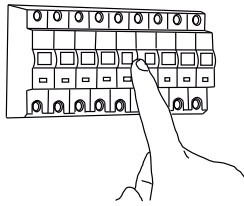

1

TURN OFF POWER
Couper le courant! /
Spegner la corrente! /
Strom Abshalten!

2

3

4

5