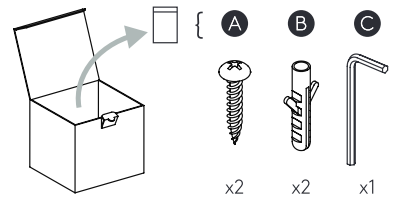

FOR WALL USE ONLY
Usage mural uniquement
Solo per uso a parete
Nur zur Verwendung als Wandleuchte