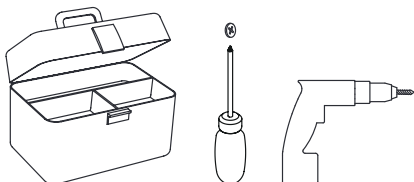

FOR WALL USE ONLY
Usage mural uniquement
Solo per uso a parete
Nur zur Verwendung als Wandleuchte