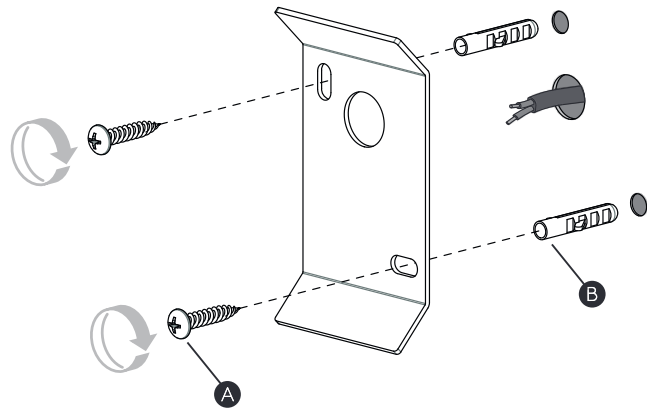

1

TURN OFF POWER
Couper le courant! /
Spegner la corrente! /
Strom Abshalten!

2