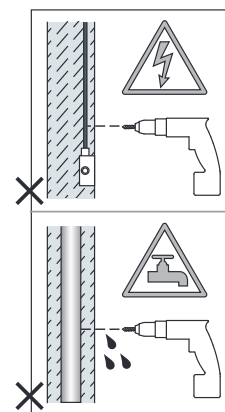

Phase: Normalement Brun / Rouge
Neutre: Normalement Bleu / Noir
Terre: Normalement Vert / Jaune

IT

LEGGERE ATTENTAMENTE LE ISTRUZIONI
PRIMA DI COMINCIARE L'ASSEMBLAGGIO

Cavo positivo: normalmente marrone o rosso
Cavo neutro: normalmente blu o nero
Cavo terra: normalmente verde o giallo

DE

LESEN SIE BITTE DIE ANWEISUNGEN
SORGFÄLTIG DURCH, BEVOR SIE MIT DEM
ZUSAMMENBAUEN BEGINNEN

Phase: Normalerweise Braun / Rot
Nulleiter: Normalerweise Blau / Schwarz
Erde: Normalerweise Grün / Gelb

FOR WALL USE ONLY
Usage mural uniquement
Solo per uso a parete
Nur zur Verwendung als Wandleuchte