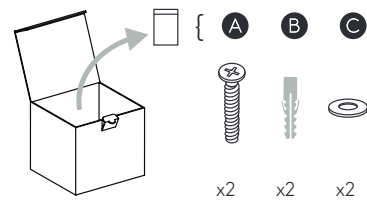

GB

PLEASE READ THE INSTRUCTIONS CAREFULLY
BEFORE COMMENCING ASSEMBLY

Live: Normally Brown / Red
Neutral: Normally Blue / Black
Earth: Normally Green / Yellow

FR

LIRE ATTENTIVEMENT LES INSTRUCTIONS
AVANT DE COMMENCER LE MONTAGE

Phase: Normalement Brun / Rouge
Neutre: Normalement Bleu / Noir
Terre: Normalement Vert / Jaune

IT

LEGGERE ATTENTAMENTE LE ISTRUZIONI
PRIMA DI COMINCIARE L'ASSEMBLAGGIO

Cavo positivo: normalmente marrone o rosso
Cavo neutro: normalmente blu o nero
Cavo terra: normalmente verde o giallo

DE

LESEN SIE BITTE DIE ANWEISUNGEN
SORGFÄLTIG DURCH, BEVOR SIE MIT DEM
ZUSAMMENBAUEN BEGINNEN

Phase: Normalerweise Braun / Rot
Nulleiter: Normalerweise Blau / Schwarz
Erde: Normalerweise Grün / Gelb

FOR WALL USE ONLY
Usage mural uniquement
Solo per uso a parete
Nur zur Verwendung als Wandleuchte