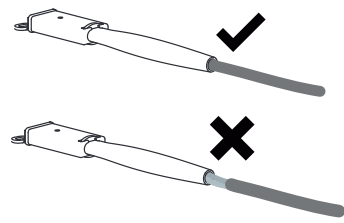

DE

LESEN SIE BITTE DIE ANWEISUNGEN
SORGFÄLTIG DURCH, BEVOR SIE MIT DEM
ZUSAMMENBAUEN BEGINNEN

Phase: Normalerweise Braun / Rot
Nulleiter: Normalerweise Blau / Schwarz
Erde: Normalerweise Grün / Gelb

FOR WALL USE ONLY
Usage mural uniquement
Solo per uso a parete
Nur zur Verwendung als Wandleuchte

1

TURN OFF POWER
Couper Le Courant! / Strom Abhalten!
/ Corte La Corriente!

2

3

WIRING FROM LIGHT FITTING
FIL D ECLAIRAGE
HILO DE ALUMBRADO
BELEUCHTUNGSKABEL

LIVE: BROWN/RED
NEUTRAL:BLUE/BLACK

4

5