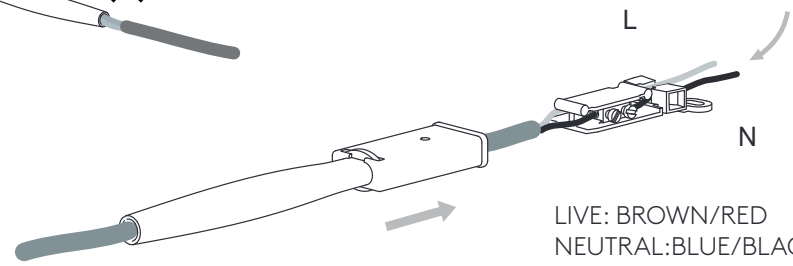

GB

PLEASE READ THE INSTRUCTIONS CAREFULLY
BEFORE COMMENCING ASSEMBLY

Live: Normally Brown / Red
Neutral: Normally Blue / Black
Earth: Normally Green / Yellow

FR

LIRE ATTENTIVEMENT LES INSTRUCTIONS
AVANT DE COMMENCER LE MONTAGE

Phase: Normalement Brun / Rouge
Neutre: Normalement Bleu / Noir
Terre: Normalement Vert / Jaune

IT

LEGGERE ATTENTAMENTE LE ISTRUZIONI
PRIMA DI COMINCIARE L'ASSEMBLAGGIO

Cavo positivo: normalmente marrone o rosso
Cavo neutro: normalmente blu o nero
Cavo terra: normalmente verde o giallo

DE

LESEN SIE BITTE DIE ANWEISUNGEN
SORGFÄLTIG DURCH, BEVOR SIE MIT DEM
ZUSAMMENBAUEN BEGINNEN

Phase: Normalerweise Braun / Rot
Nulleiter: Normalerweise Blau / Schwarz
Erde: Normalerweise Grün / Gelb

FOR WALL USE ONLY
Usage mural uniquement
Solo per uso a parete
Nur zur Verwendung als Wandleuchte

1

TURN OFF POWER
Couper Le Courant! / Strom Abhalten!
/ Corte La Corriente!

2

3

WIRING FROM LIGHT FITTING
FIL D ECLAIRAGE
HILO DE ALUMBRADO
BELEUCHTUNGSKABEL

LIVE: BROWN/RED
NEUTRAL:BLUE/BLACK

4

5