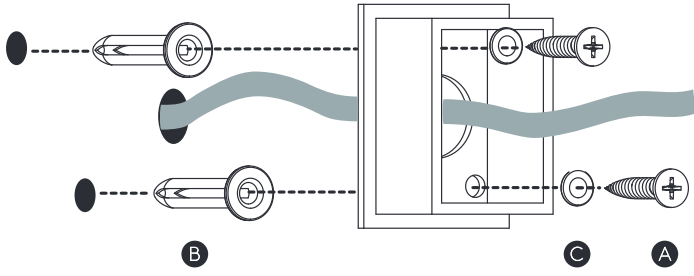

Phase: Normalement Brun / Rouge
Neutre: Normalement Bleu / Noir
Terre: Normalement Vert / Jaune

IT

LEGGERE ATTENTAMENTE LE ISTRUZIONI
PRIMA DI COMINCIARE L'ASSEMBLAGGIO

Cavo positivo: normalmente marrone o rosso
Cavo neutro: normalmente blu o nero
Cavo terra: normalmente verde o giallo

DE

LESEN SIE BITTE DIE ANWEISUNGEN
SORGFÄLTIG DURCH, BEVOR SIE MIT DEM
ZUSAMMENBAUEN BEGINNEN

Phase: Normalerweise Braun / Rot
Nulleiter: Normalerweise Blau / Schwarz
Erde: Normalerweise Grün / Gelb

FOR WALL USE ONLY
Usage mural uniquement
Solo per uso a parete
Nur zur Verwendung als Wandleuchte

1

TURN OFF POWER
Couper Le Courant! / Strom Abhalten!
/ Corte La Corriente!

2

3

WIRING FROM LIGHT FITTING
FIL D ECLAIRAGE
HILO DE ALUMBRADO
BELEUCHTUNGSKABEL

LIVE: BROWN/RED
NEUTRAL:BLUE/BLACK

4

5