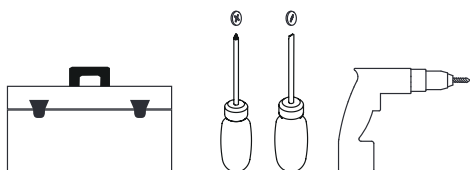

GB

PLEASE READ THE INSTRUCTIONS CAREFULLY
BEFORE COMMENCING ASSEMBLY

Live: Normally Brown / Red
Neutral: Normally Blue / Black
Earth: Normally Green / Yellow

FR

LIRE ATTENTIVEMENT LES INSTRUCTIONS
AVANT DE COMMENCER LE MONTAGE

Phase: Normalement Brun / Rouge
Neutre: Normalement Bleu / Noir
Terre: Normalement Vert / Jaune

IT

LEGGERE ATTENTAMENTE LE ISTRUZIONI
PRIMA DI COMINCIARE L'ASSEMBLAGGIO

Cavo positivo: normalmente marrone o rosso
Cavo neutro: normalmente blu o nero
Cavo terra: normalmente verde o giallo

DE

LESEN SIE BITTE DIE ANWEISUNGEN
SORGFÄLTIG DURCH, BEVOR SIE MIT DEM
ZUSAMMENBAUEN BEGINNEN

Phase: Normalerweise Braun / Rot
Nulleiter: Normalerweise Blau / Schwarz
Erde: Normalerweise Grün / Gelb

FOR WALL USE ONLY
Usage mural uniquement
Solo per uso a parete
Nur zur Verwendung als Wandleuchte