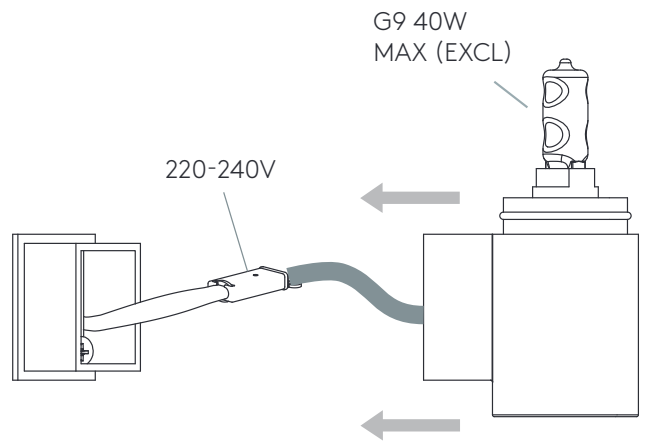

1

TURN OFF POWER
Couper Le Courant! / Strom Abhalten!
/ Corte La Corriente!

2

3

WIRING FROM LIGHT FITTING
FIL D ECLAIRAGE
HILO DE ALUMBRADO
BELEUCHTUNGSKABEL

LIVE: BROWN/RED
NEUTRAL:BLUE/BLACK

4

5