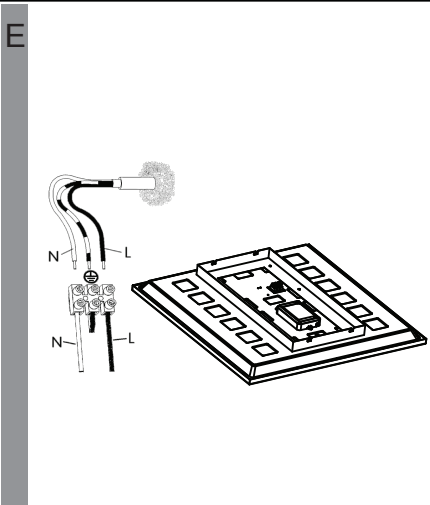

EGLO

www.eglo.com

Art.-Nr.: 99835

6500-3000	5% 100%
3000-6500	100% 5%
→ 3000K+6500K 100%	→ 3000K • 5%
→ 3000K 6500K 3000K+6500K	→ off after 30min