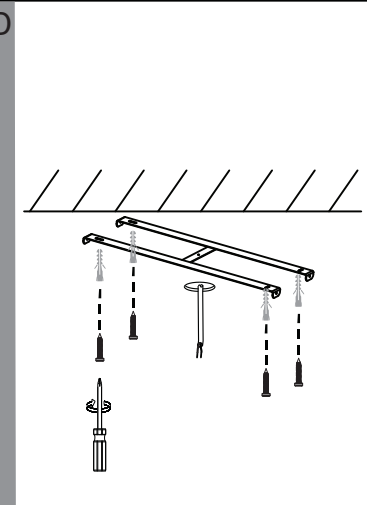

EGLO

www.eglo.com

Art.-Nr.: 99835

6500-3000	5% 100%
3000-6500	100% 5%
→ 3000K+6500K 100%	→ 3000K • 5%
→ 3000K 6500K 3000K+6500K	→ off after 30min