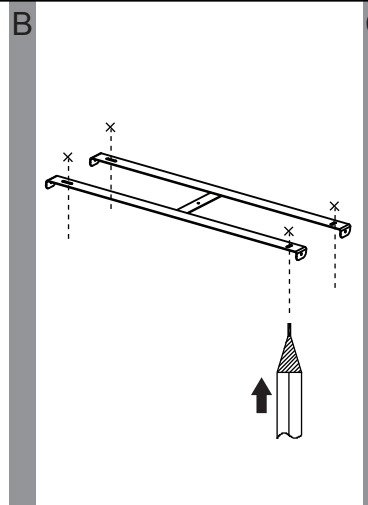

EGLO

www.eglo.com

Art.-Nr.: 99835

6500-3000	5% 100%
3000-6500	100% 5%
→ 3000K+6500K 100%	→ 3000K • 5%
→ 3000K 6500K 3000K+6500K	→ off after 30min