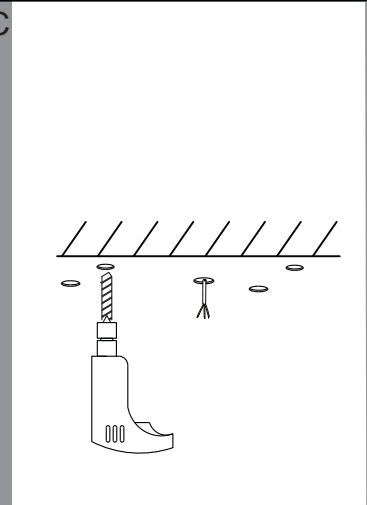

EGLO

www.eglo.com

Art.-Nr.: 99835

6500-3000	5% 100%
3000-6500	100% 5%
→ 3000K+6500K 100%	→ 3000K • 5%
→ 3000K 6500K 3000K+6500K	→ off after 30min