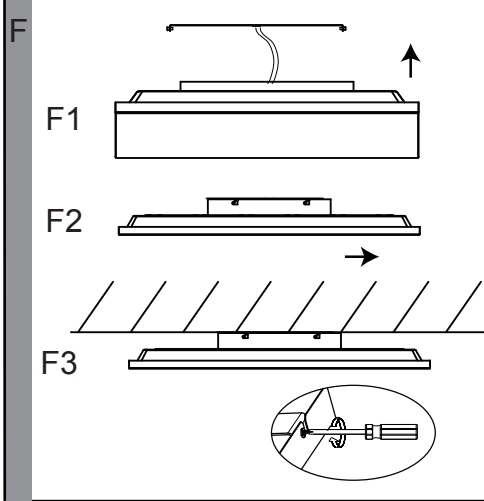

EGLO

www.eglo.com

Art.-Nr.: 99835

6500-3000	5% 100%
3000-6500	100% 5%
→ 3000K+6500K 100%	→ 3000K • 5%
→ 3000K 6500K 3000K+6500K	→ off after 30min