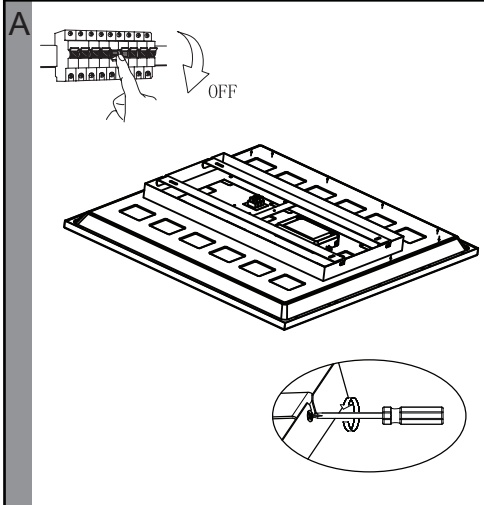

EGLO

www.eglo.com

Art.-Nr.: 99835

6500-3000	5% 100%
3000-6500	100% 5%
→ 3000K+6500K 100%	→ 3000K • 5%
→ 3000K 6500K 3000K+6500K	→ off after 30min