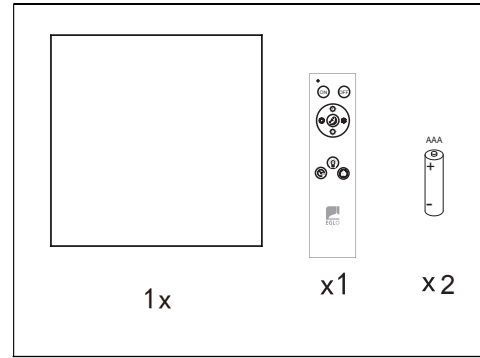

EGLO

www.eglo.com

Art.-Nr.: 99835

6500-3000	5% 100%
3000-6500	100% 5%
→ 3000K+6500K 100%	→ 3000K • 5%
→ 3000K 6500K 3000K+6500K	→ off after 30min