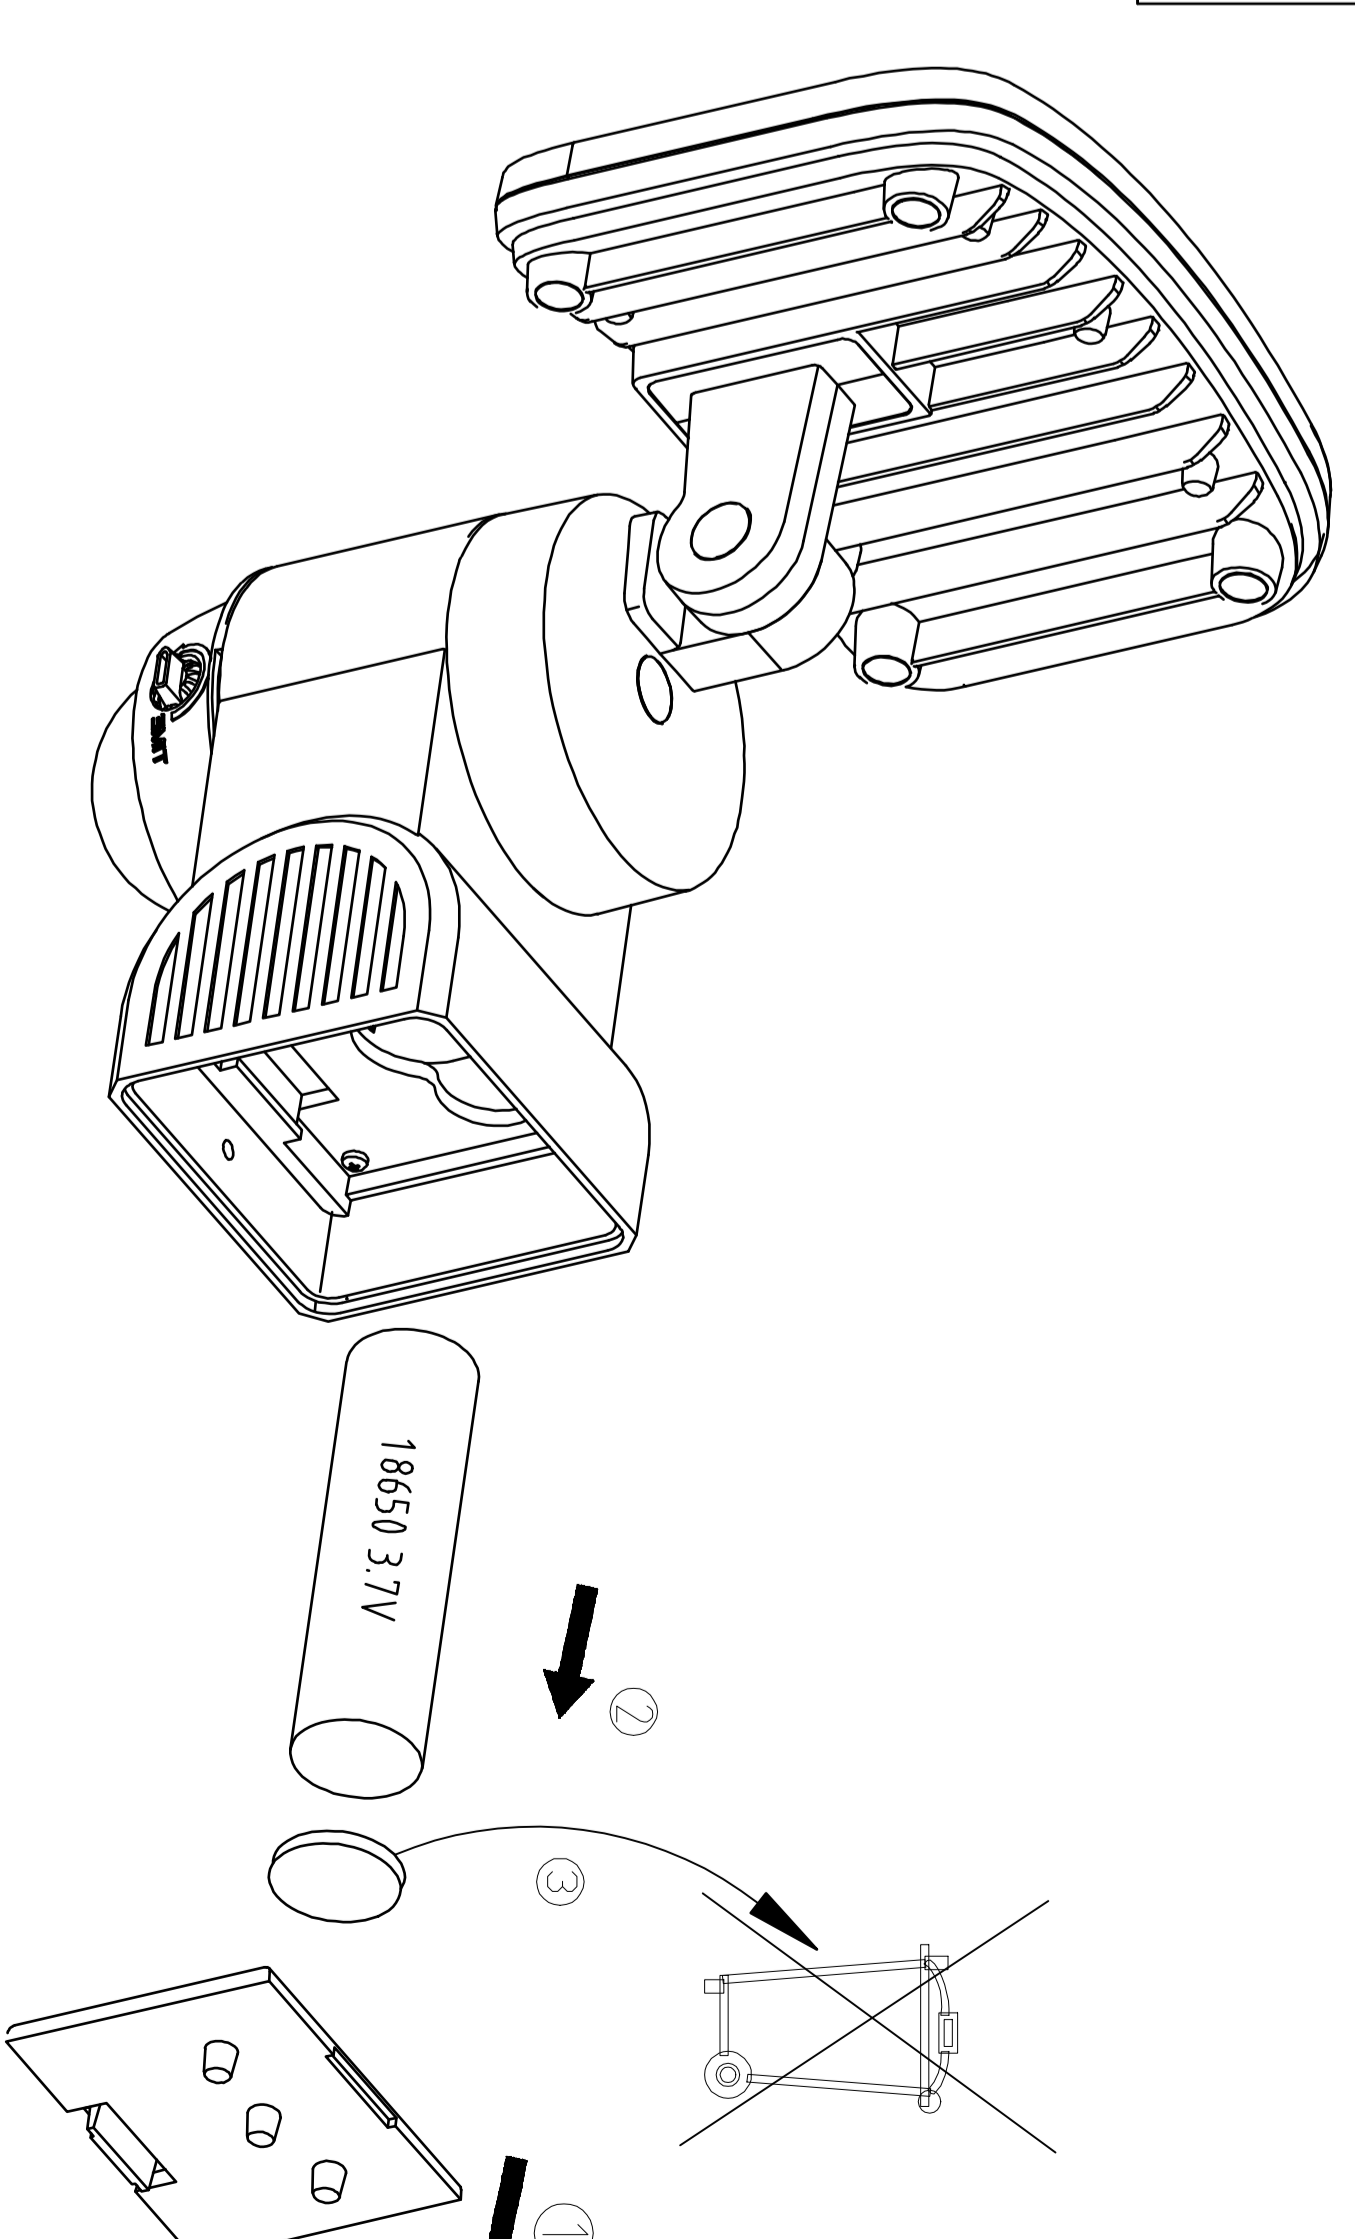

Art. Nr.: 98195 & 98196
www.ejlo.com

x5

A

B

C

D

E

F

G

G

H

LUX

20-20000 LUX

TIME

3sec - 7min