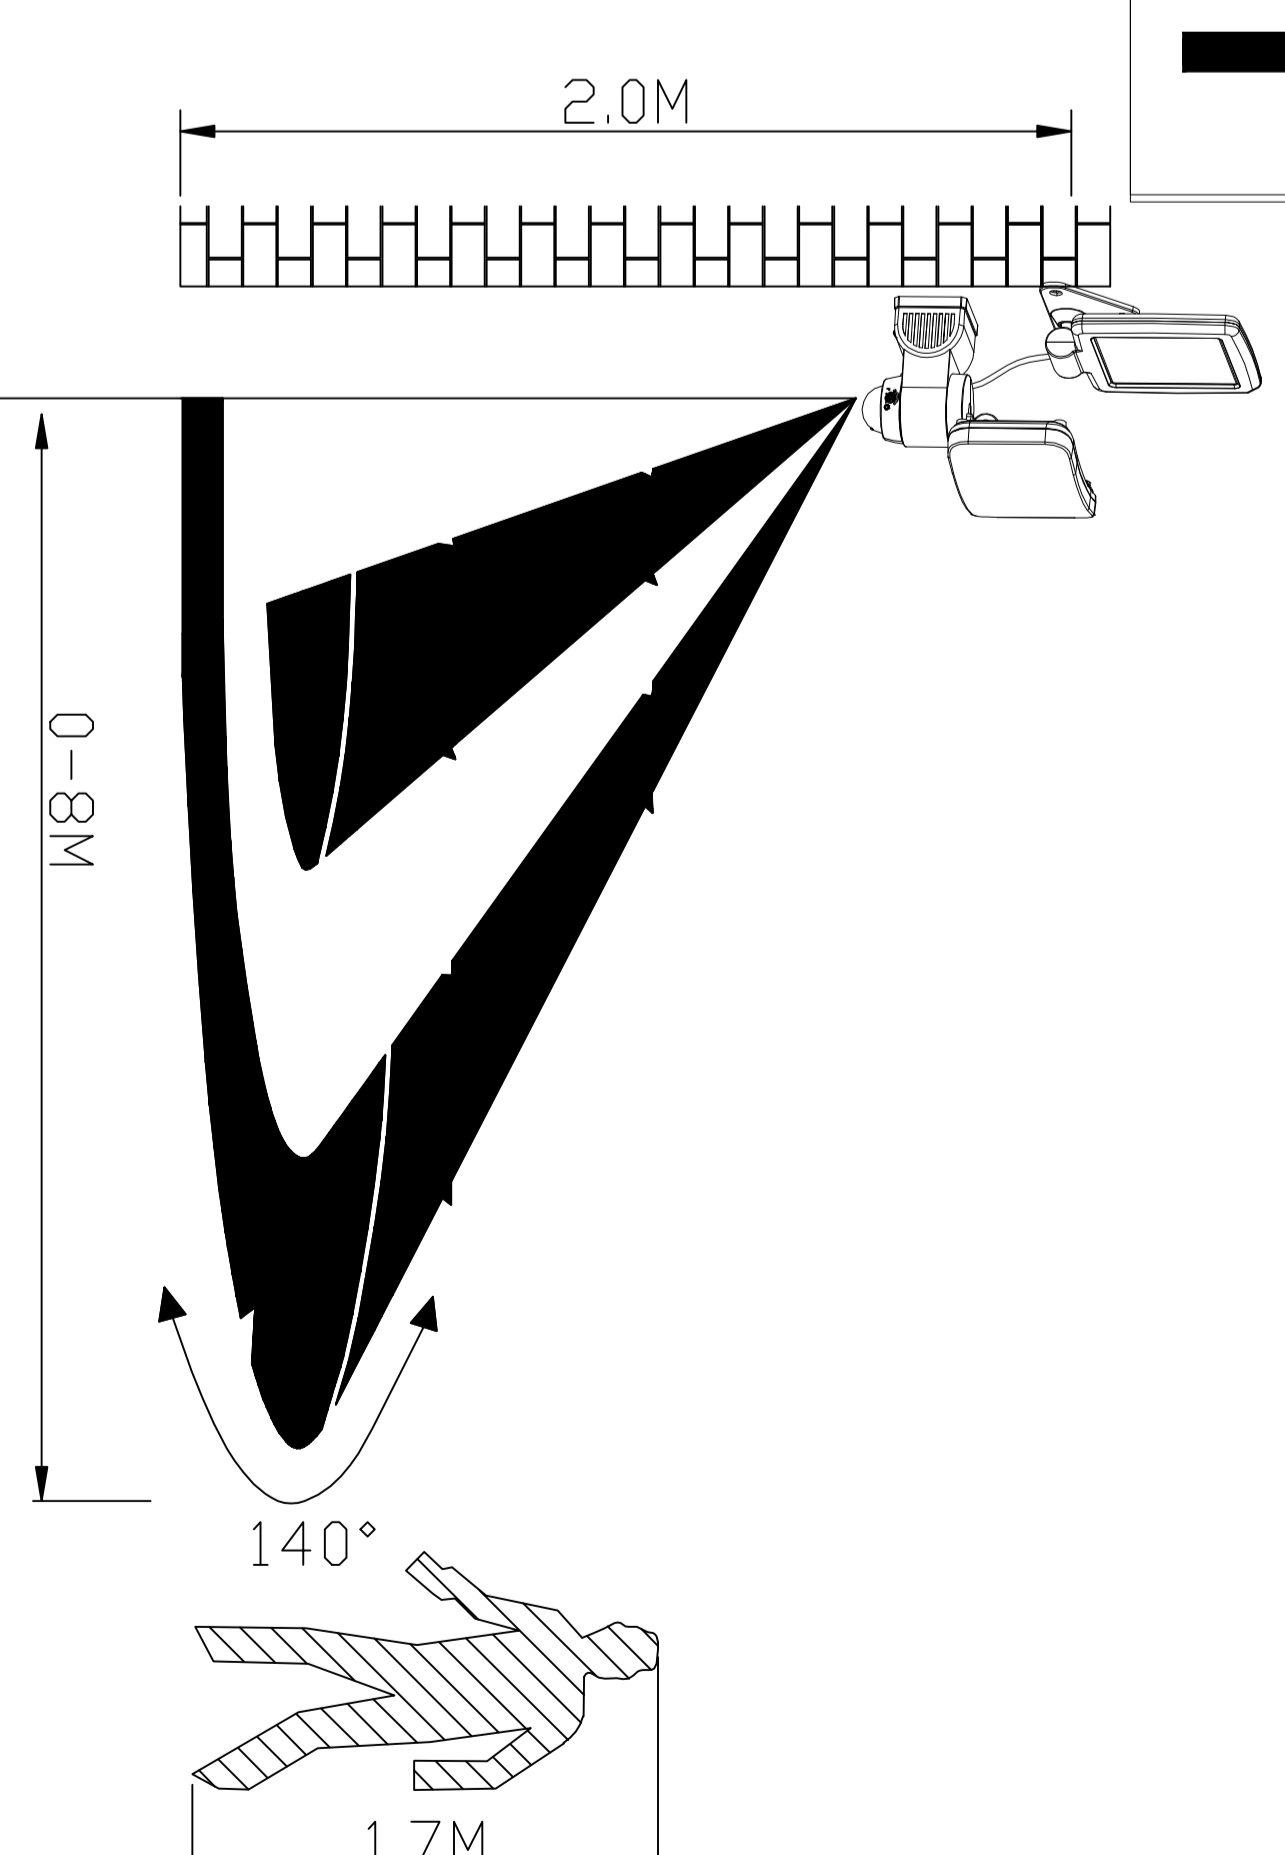

Art. Nr.: 98195 & 98196
www.ejlo.com

x5

A

B

C

D

E

F

G

G

H

LUX

20-20000 LUX

TIME

3sec - 7min