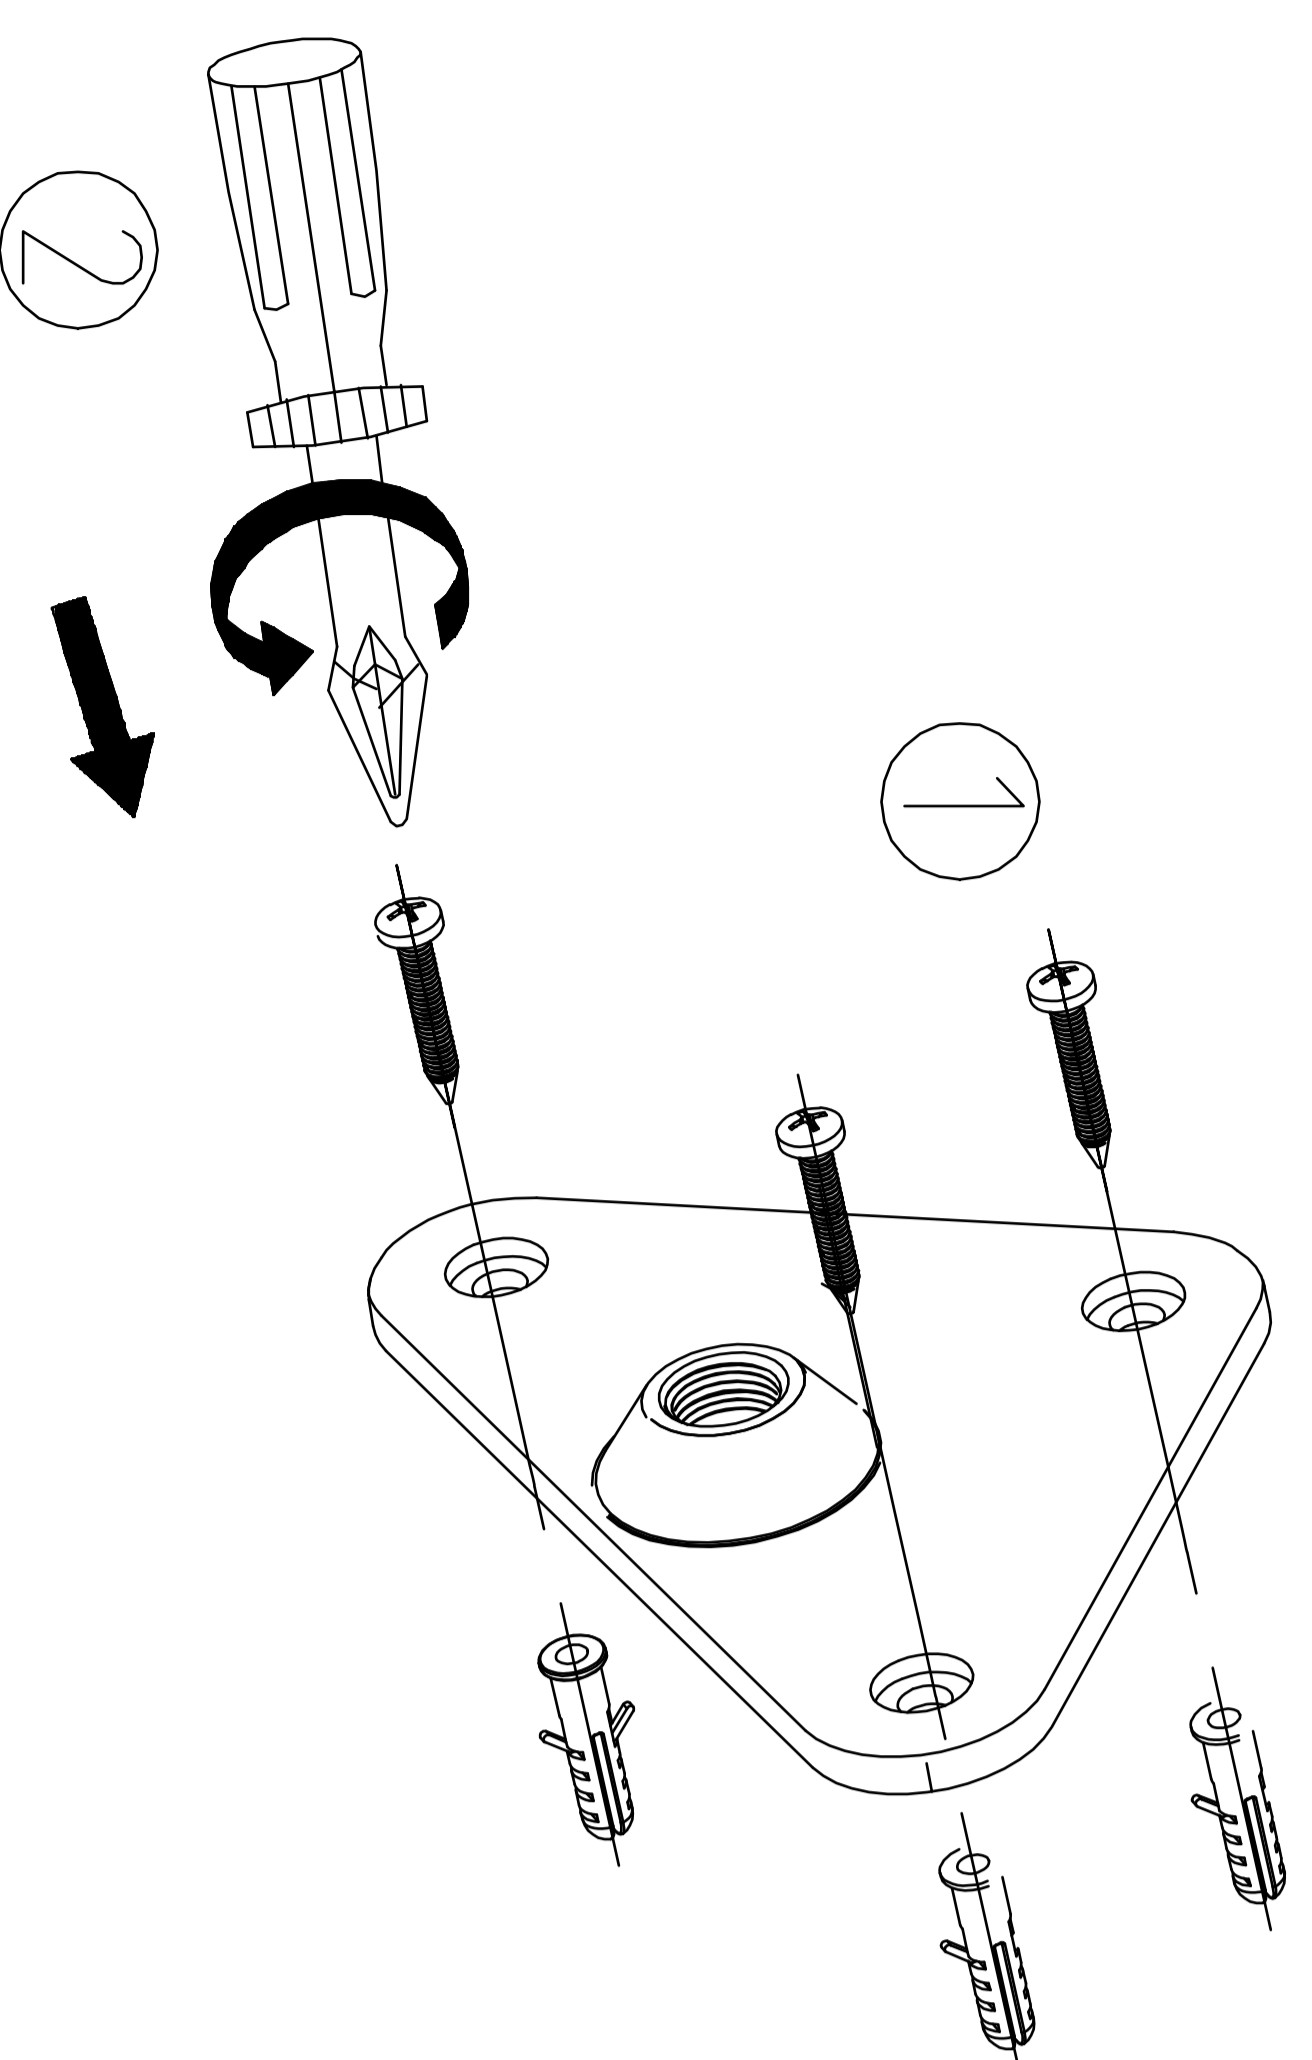

Art. Nr.: 98195 & 98196
www.ejlo.com

x5

A

B

C

D

E

F

G

G

H

LUX

20-20000 LUX

TIME

3sec - 7min