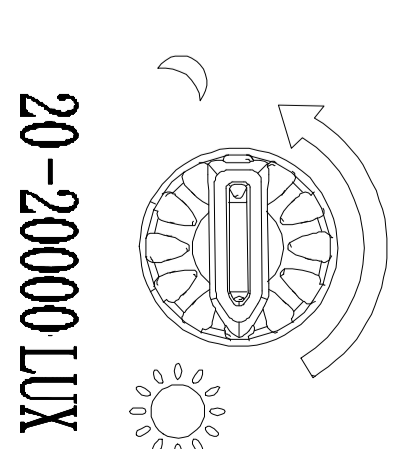

G

G

H

LUX

20-20000 LUX

TIME

3sec - 7min