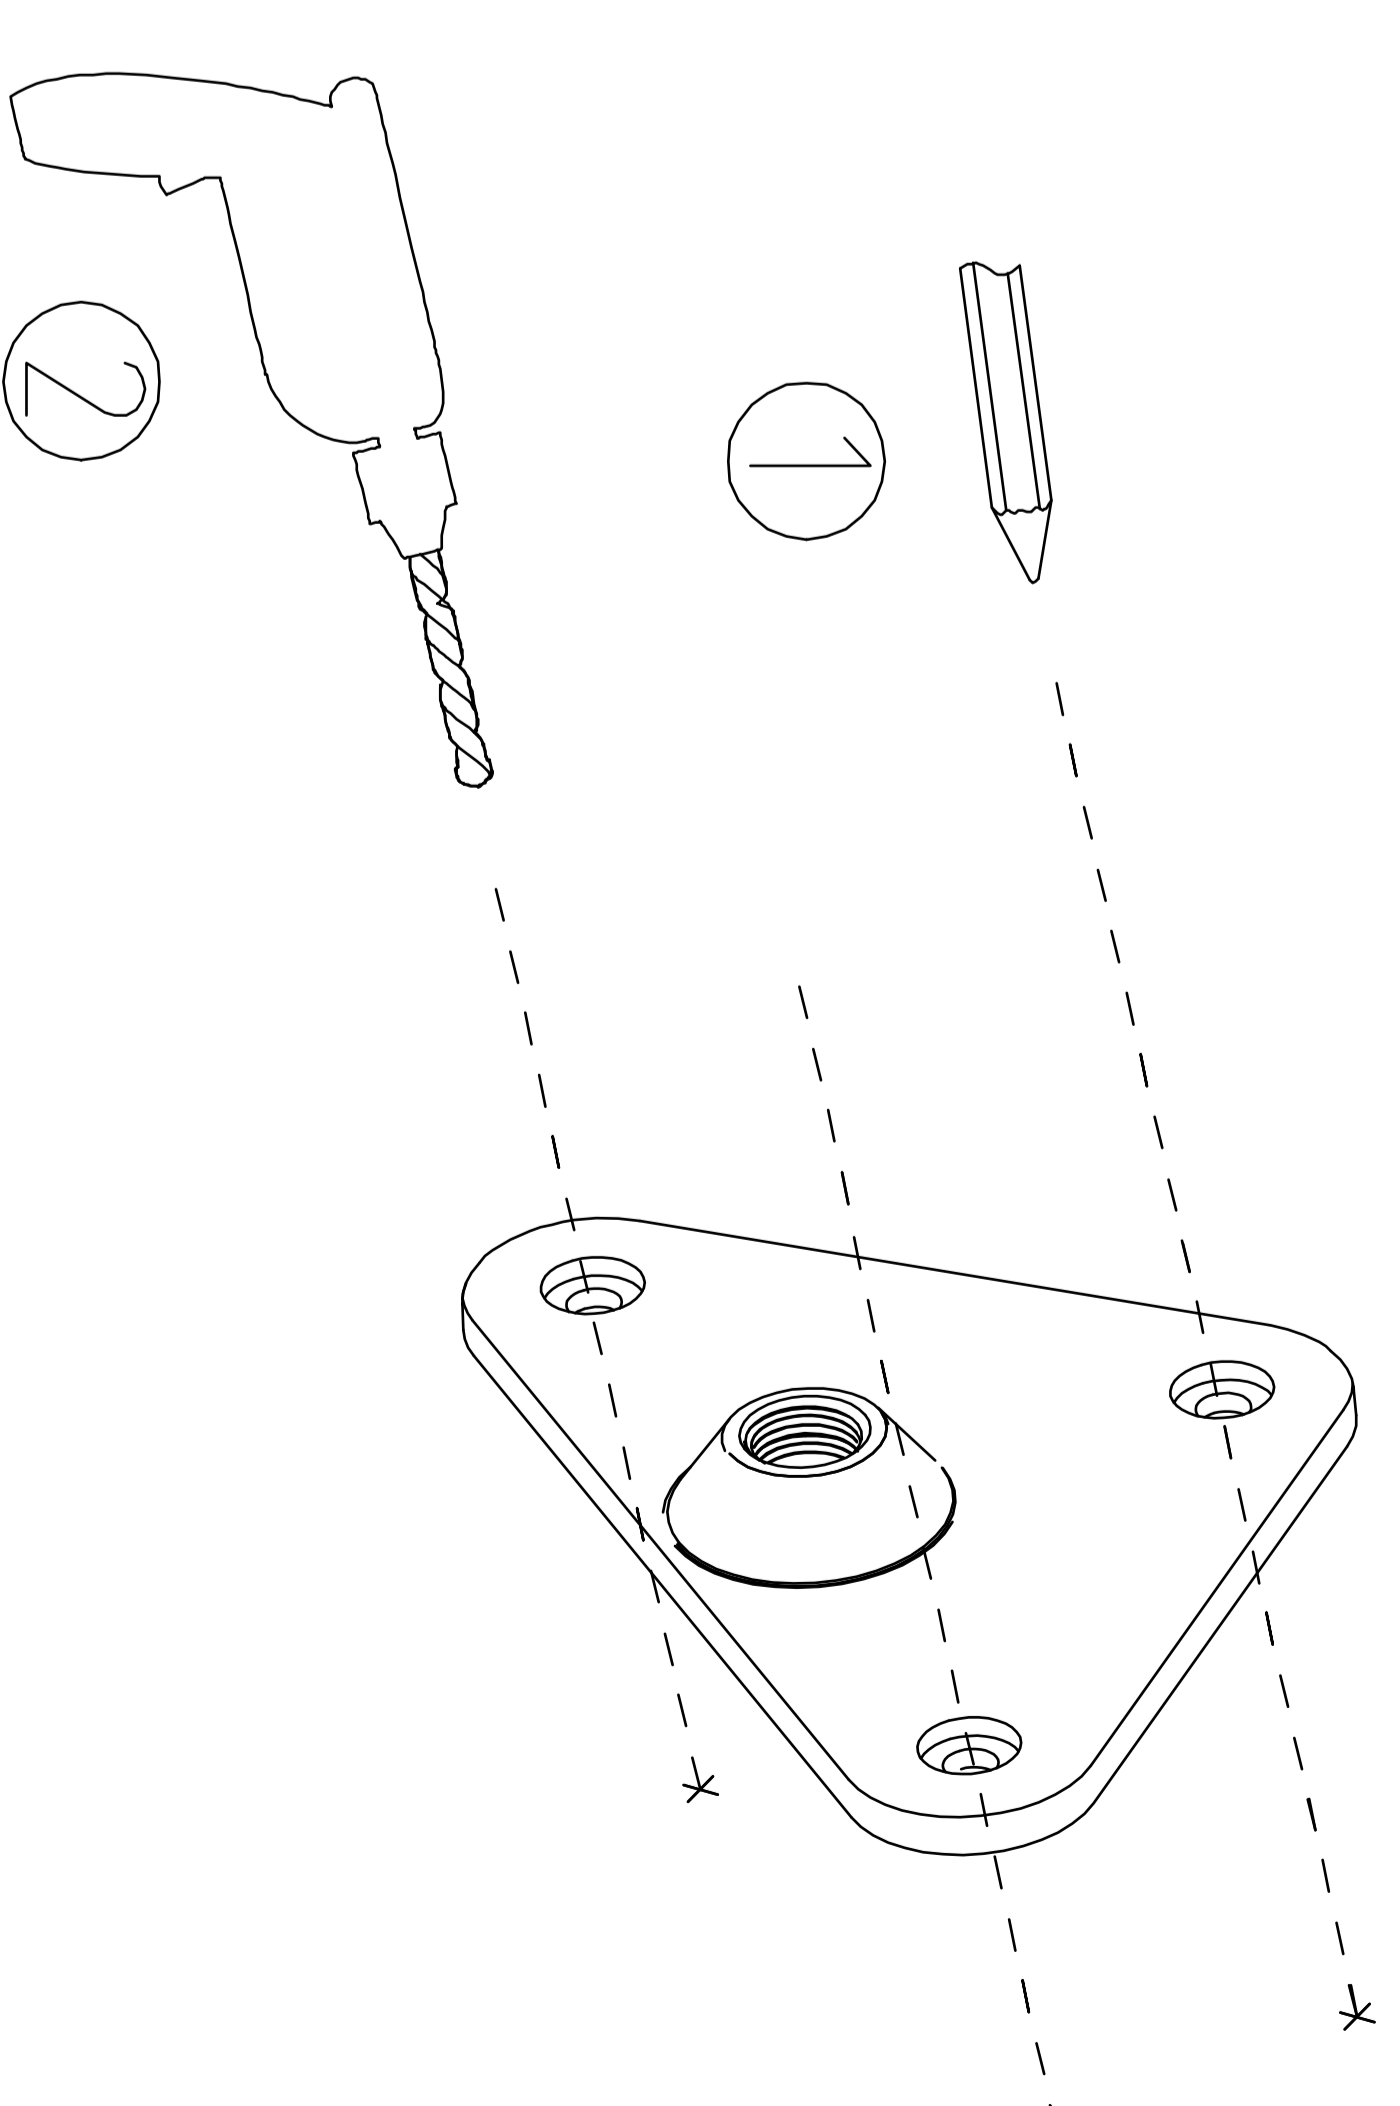

Art. Nr.: 98195 & 98196
www.ejlo.com

x5

A

B

C

D

E

F

G

G

H

LUX

20-20000 LUX

TIME

3sec - 7min