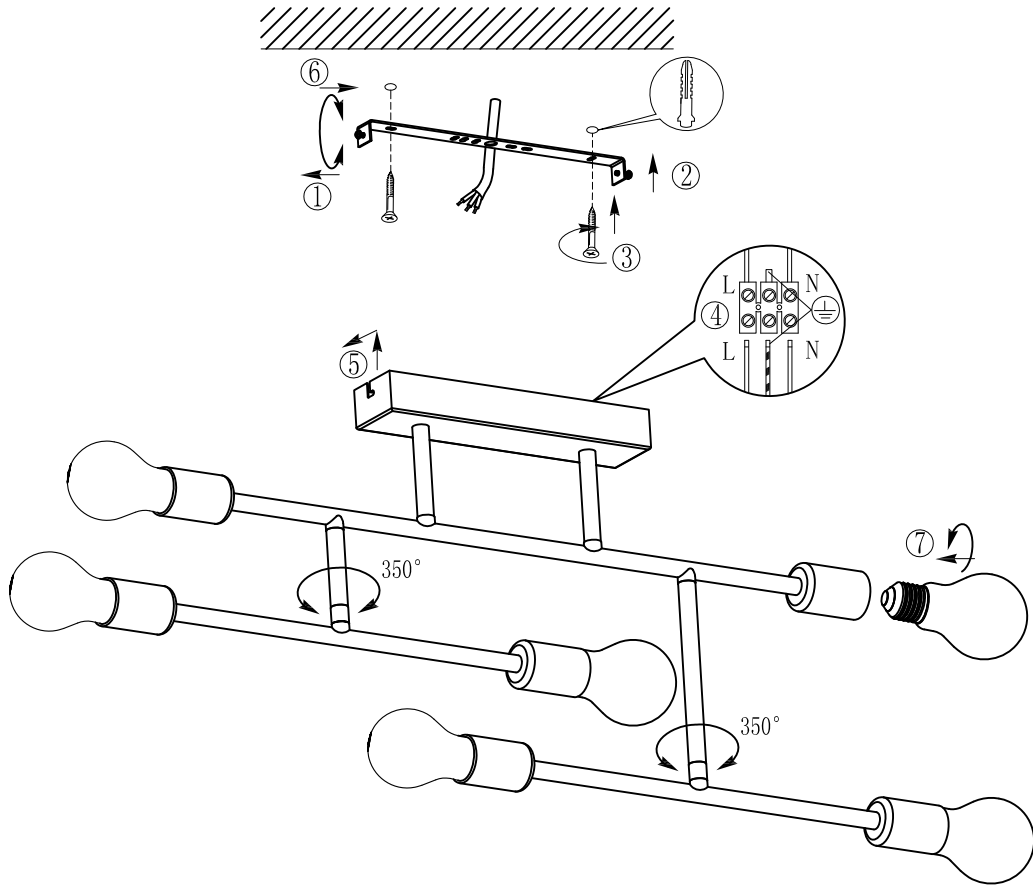

A

C

www.eglo.com

BLA98032

A5印制

 EGLO产品装配说明书		名称	2019-002A 六头吸顶灯
校对		货号	98034 98032 79356
绘图	管超顺	通用 货号	
审核			
批准		版次	V:1.0
		日期	20180517
approved by Martin kaip			