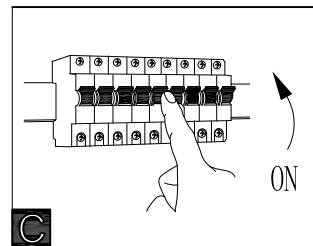

A

C

www.eglo.com

BLA98032

A5印制

 EGLO产品装配说明书		名称	2019-002A 六头吸顶灯
校对		货号	98034 98032 79356
绘图	管超顺	通用 货号	
审核			
批准		版次	V:1.0
		日期	20180517
approved by Martin kaip			