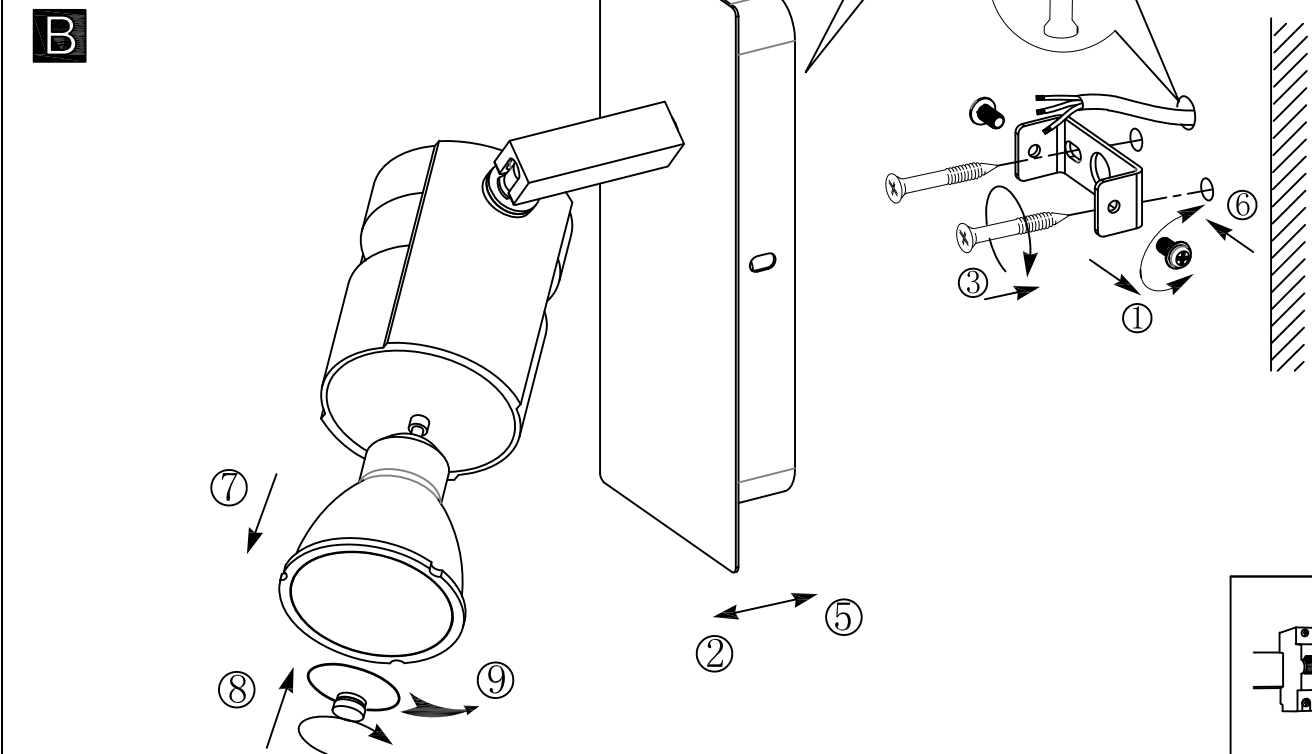

**A**

**B**

BLA97506  
www.eglo.com

**C**

A5印制

 <b>东莞东进照明有限公司</b>				名称	2018-095单头壁灯
绘图	曾明益			货号	97506
校对				通用	
检查		版次	V:-0	货号	
批准		日期	2018-1-15		
approved by EGLO					