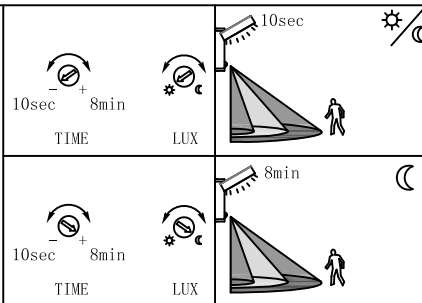

OFF

Max. 6m

ⓑ

A

B

BLA97308
www.eglo.com

M1

M2