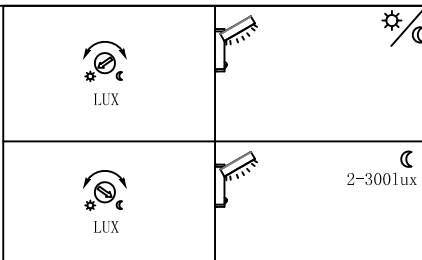

OFF

Max. 6m

ⓑ

A

B

BLA97308
www.eglo.com

M1

M2