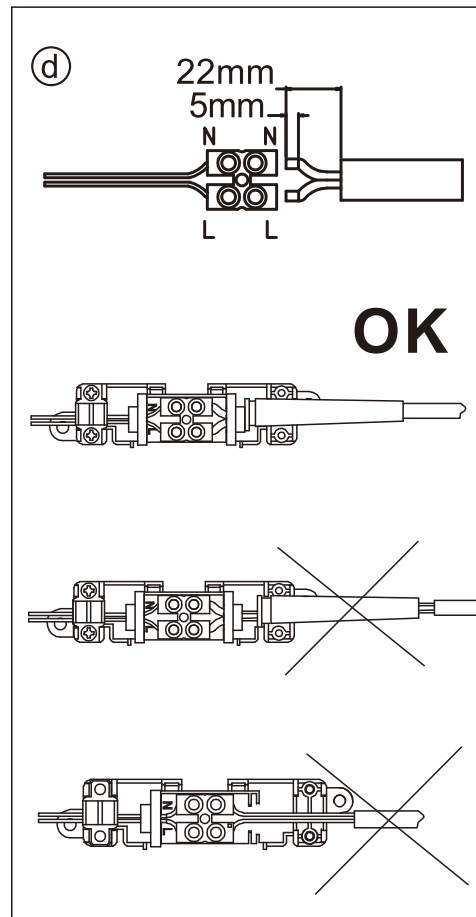

A**OFF****2X****2X****(NOT INCLUDED)****97081/97082/97083****Eric**

数字签名者: Eric.Tang
 DN : cn=Eric.Tang, o=EGLO, ou,
 email=eric.tang@eglochina.com,
 c=<无
 日期: 2017.03.29 10:58:23
 +08'00'

B**D****ON****C****OK**