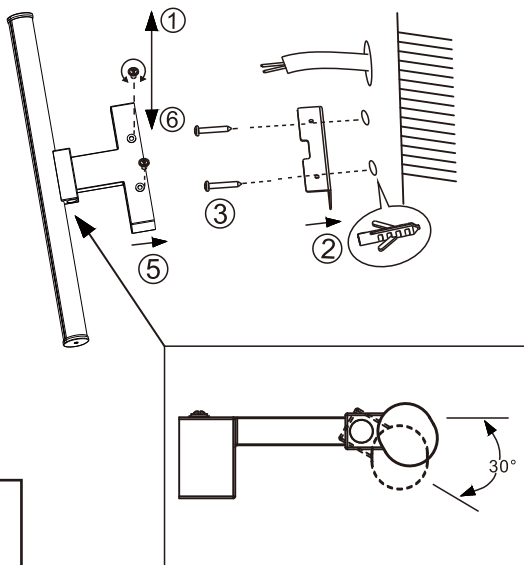

A**OFF****2X****2X****(NOT INCLUDED)****97081/97082/97083****Eric**

数字签名者: Eric.Tang
 DN : cn=Eric.Tang, o=EGLO, ou,
 email=eric.tang@eglochina.com,
 c=<无
 日期: 2017.03.29 10:58:23
 +08'00'

B**D****ON****C****OK**