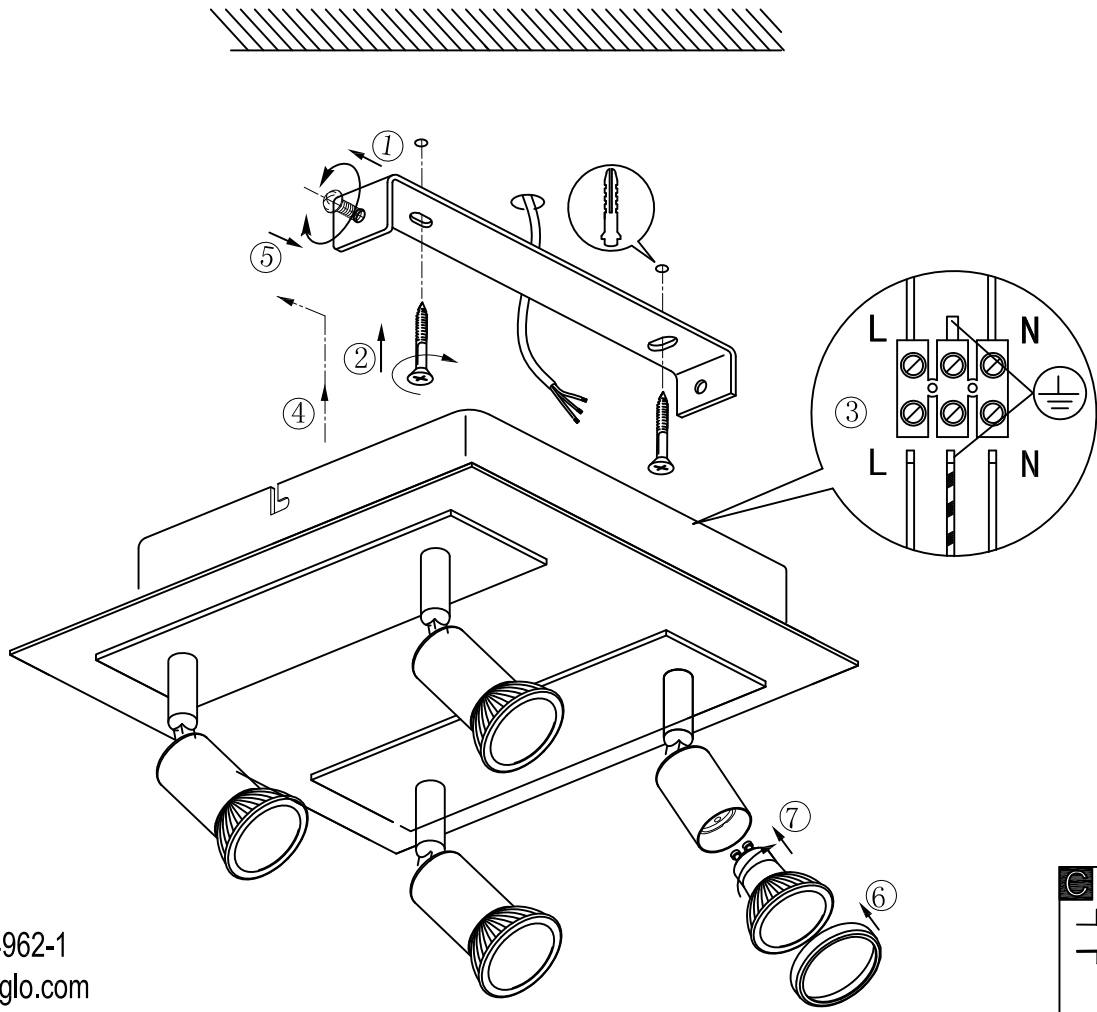

B

BLA94962-1  
www.eglo.com

A5印制

 <b>东莞东进照明有限公司</b>		名称	2016-030四头射灯		
绘图	李国利		货号	94962	
校对			通用	94966/202374	
检查		版次	V: 1.1	货号	
审核		日期	20150702		
approved by EGLO					