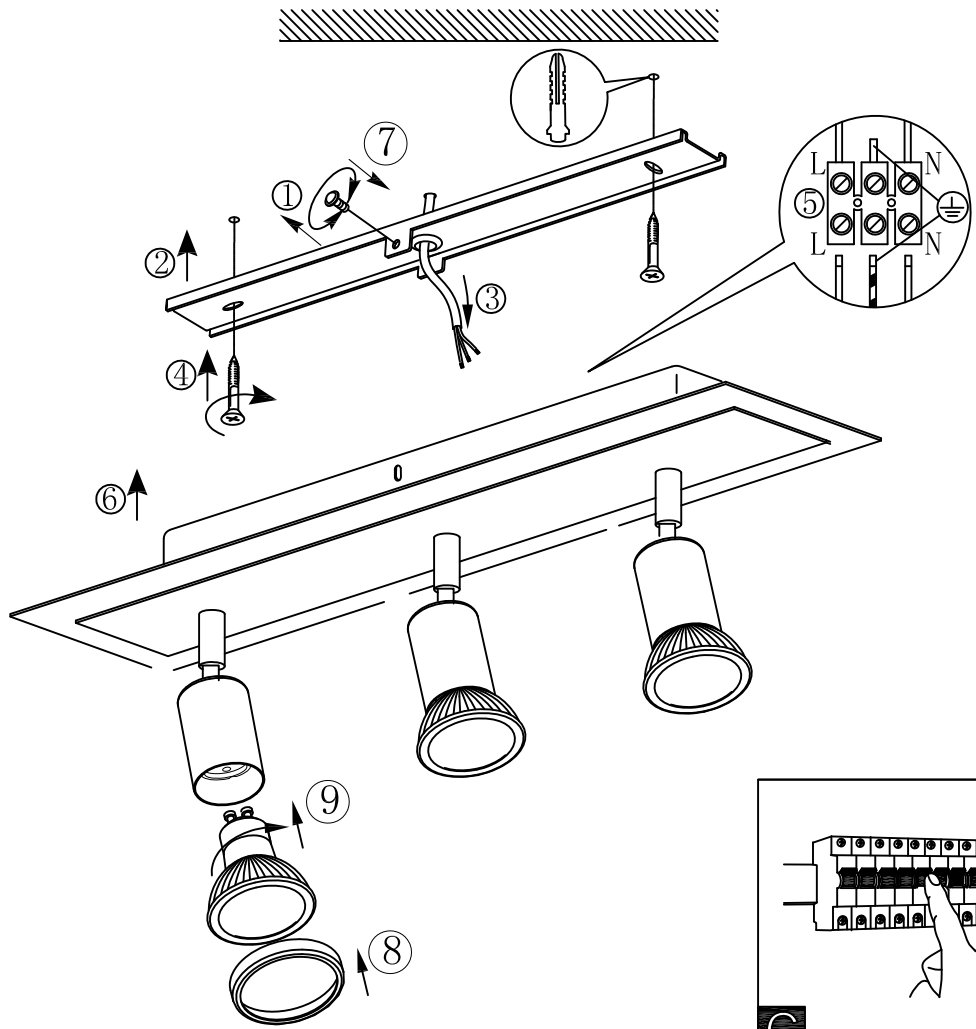

A

B

C

BLA94961-1  
www.eglo.com

A5印制

		<b>东莞东进照明有限公司</b>		名称	2016-030三头壁灯
绘图	李国利			货号	94961
校对				通用货号	94965/202373
检查		版次	V: 1.1		
审核		日期	20150702		
approved by EGLO					