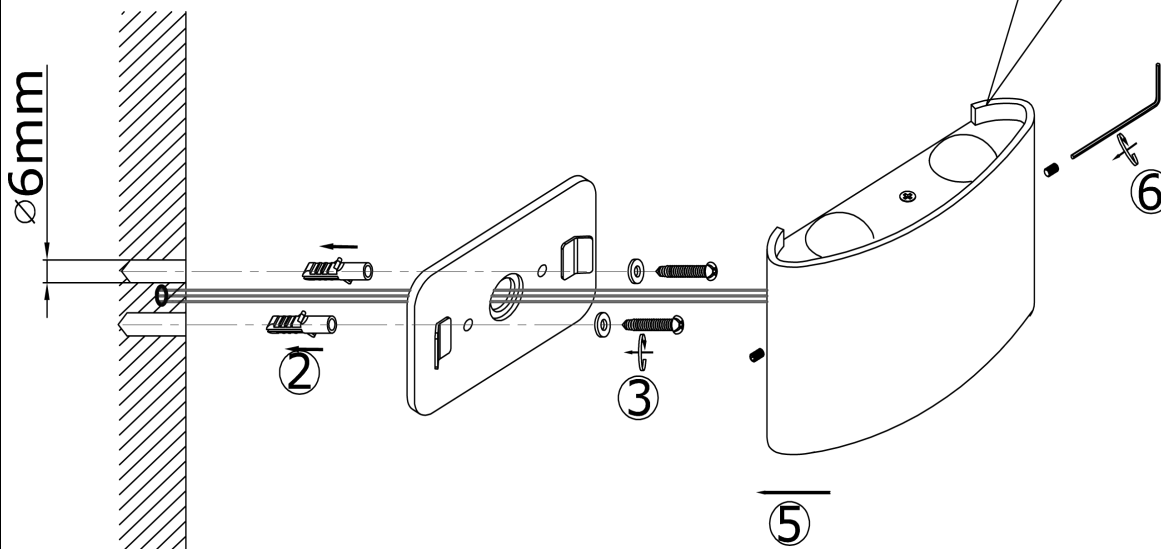

LED

t

T_k

0,8 W
120 lm
4,5 W
340 lm
20.000 h
3.000 K
15.000 x
<0,5 s

833578

230V/50Hz ~

4x LED-Board 6V DC / 0,8W

- 3x
- 2x
- 2x
- 1x
- 2x