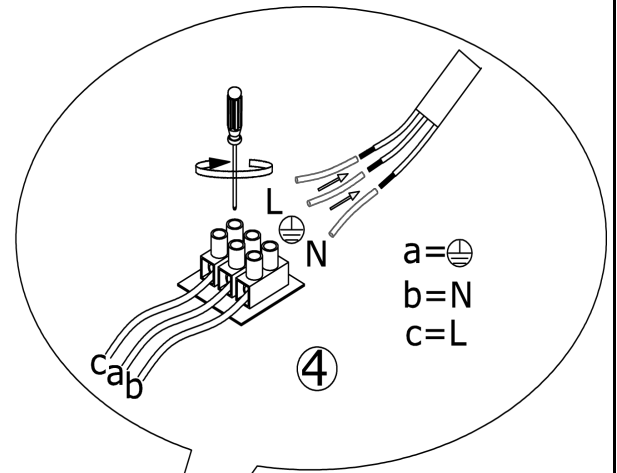

LED

t

T_k

0,8 W
120 lm
4,5 W
340 lm
20.000 h
3.000 K
15.000 x
<0,5 s

833578

230V/50Hz ~

4x LED-Board 6V DC / 0,8W

- 3x
- 2x
- 2x
- 1x
- 2x