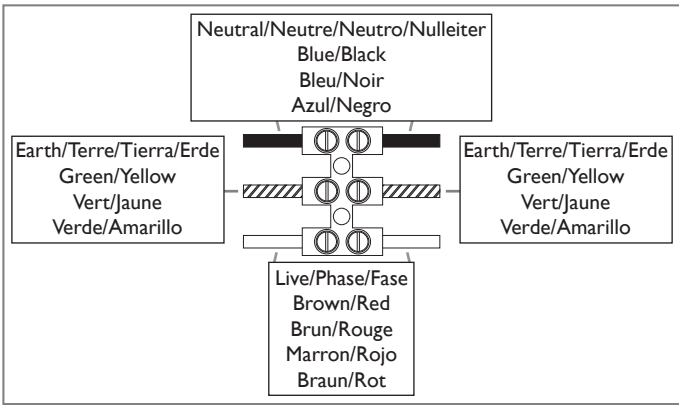

Nevada Pendant 150 7368

■ astro

GB

Please read the instructions carefully
before commencing assembly

Live : Normally Brown / Red
Neutral : Normally Blue / Black
Earth : Normally Green / Yellow

E

Leer atentamente las instrucciones antes
de comenzar el montaje

Fase : Normalmente Marro / Rojo
Neutro : Normalmente Azul / Negro
Tierra : Normalmente Verde / Amarillo

F

Lire attentivement les instructions avant
de commencer le montage

Phase : Normalement Brun / Rouge
Neutre : Normalement Bleu / Noir
Terre : Normalement Vert / Jaune

D

Lesen Sie bitte die Anweisungen
sorgfältig durch, bevor Sie mit dem
Zusammenbauen beginnen

Phase : Normalerweise Braun / Rot
Nulleiter : Normalerweise Blau / Schwarz
Erde : Normalerweise Grün / Gelb

For ceiling use only.
Seulement pour montage au plafond.
Nur für den Deckengebrauch.
Para utilizar sólo en techos.

1

2

3

4

5

6