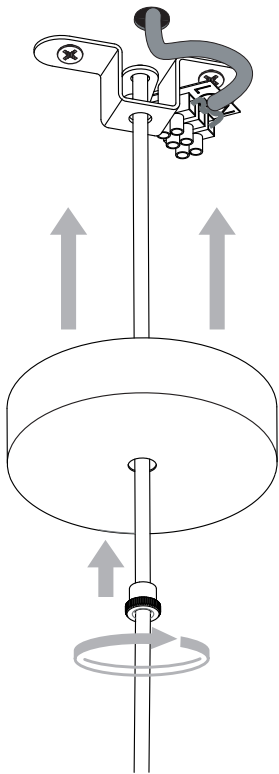

Nevada Pendant 150 7368

■ astro

GB

Please read the instructions carefully
before commencing assembly

Live : Normally Brown / Red
Neutral : Normally Blue / Black
Earth : Normally Green / Yellow

E

Leer atentamente las instrucciones antes
de comenzar el montaje

Fase : Normalmente Marro / Rojo
Neutro : Normalmente Azul / Negro
Tierra : Normalmente Verde / Amarillo

F

Lire attentivement les instructions avant
de commencer le montage

Phase : Normalement Brun / Rouge
Neutre : Normalement Bleu / Noir
Terre : Normalement Vert / Jaune

D

Lesen Sie bitte die Anweisungen
sorgfältig durch, bevor Sie mit dem
Zusammenbauen beginnen

Phase : Normalerweise Braun / Rot
Nulleiter : Normalerweise Blau / Schwarz
Erde : Normalerweise Grün / Gelb

For ceiling use only.
Seulement pour montage au plafond.
Nur für den Deckengebrauch.
Para utilizar sólo en techos.

1

2

3

4

5

6