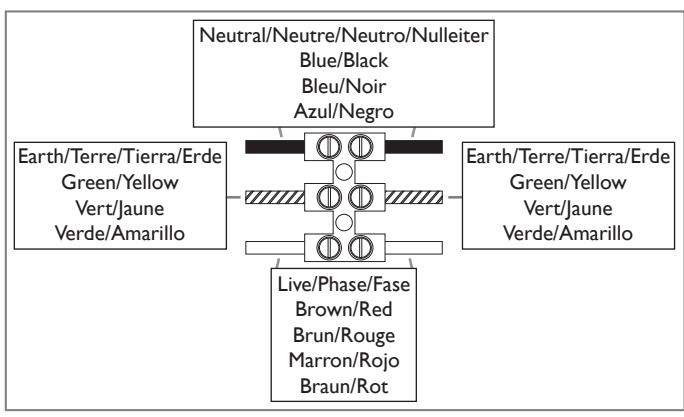

Enna Square

■ astro

7360-7363

7400-7403

GB

Please read the instructions carefully before commencing assembly

Live : Normally Brown / Red
Neutral : Normally Blue / Black
Earth : Normally Green / Yellow

E

Leer atentamente las instrucciones antes de comenzar el montaje

Fase : Normalmente Marro / Rojo
Neutro : Normalmente Azul / Negro
Tierra : Normalmente Verde / Amarillo

F

Lire attentivement les instructions avant de commencer le montage

Phase : Normalement Brun / Rouge
Neutre : Normalement Bleu / Noir
Terre : Normalement Vert / Jaune

D

Lesen Sie bitte die Anweisungen sorgfältig durch, bevor Sie mit dem Zusammenbauen beginnen

Phase : Normalerweise Braun / Rot
Nulleiter : Normalerweise Blau / Schwarz
Erde : Normalerweise Grün / Gelb

Unsuitable for dimming.
Ne convient pour gradateur.
Nicht zum Dimmen geeignet.
No es apto para *dimming* (control de intensidad luminosa).

1

2

3

4