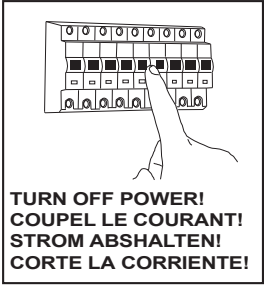

Richmond

7270

GB

Please read the instructions carefully before commencing assembly

Live : Normally Brown / Red
Neutral : Normally Blue / Black
Earth : Normally Green / Yellow

E

Leer atentamente las instrucciones antes de comenzar el montaje

Fase : Normalmente Marron / Rojo
Neutro : Normalmente Azul / Negro
Tierra : Normalmente Verde / Amarillo

F

Lire attentivement les instructions avant de commencer le montage

Phase : Normalement Brun / Rouge
Neutre : Normalement Bleu / Noir
Terre : Normalement Vert / Jaune

D

Lesen Sie bitte die Anweisungen sorgfältig durch, bevor Sie mit dem Zusammenbauen beginnen

Phase : Normalerweise Braun / Rot
Nulleiter : Normalerweise Blau / Schwarz
Erde : Normalerweise Grün / Gelb

1

2