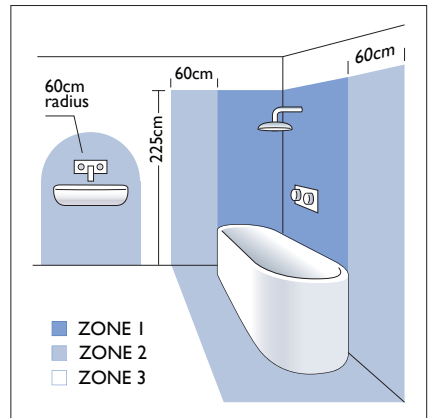

I x 60w E27		excl.
----------------	--	-------

Zone	<b>3</b>
------	----------

**x 6**

front view  
vue frontale  
vista frontal  
Frontansicht  
sett framifrån

Astro Lighting Ltd.  
G2 River Way, Harlow  
CM20 2DP, Great Britain