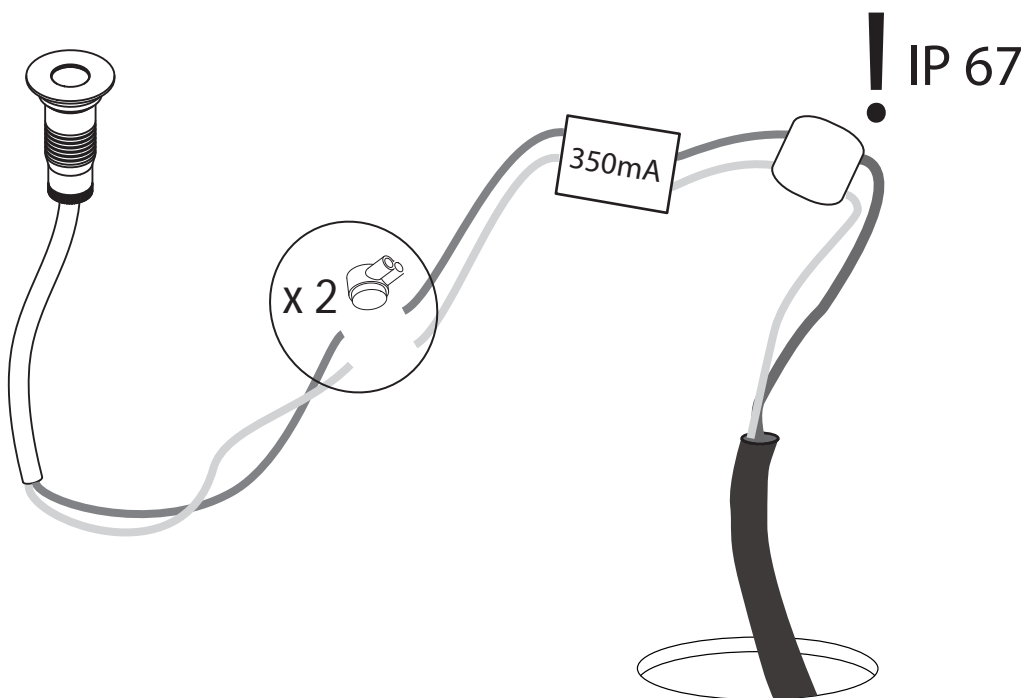

Terra 28

7199, 7200

■ astro

GB

Please read the instructions carefully before commencing assembly

Live : Normally Brown / Red
Neutral : Normally Blue / Black
Earth : Normally Green / Yellow

E

Leer atentamente las instrucciones antes de comenzar el montaje

D

Lesen Sie bitte die Anweisungen sorgfältig durch, bevor Sie mit dem Zusammenbauen beginnen

Phase : Normalerweise Braun / Rot
Nulleiter : Normalerweise Blau / Schwarz
Erde : Normalerweise Grün / Gelb

All electrical connections must be fully covered with insulating tape.
Alle elektrischen Anschlüsse müssen vollständig mit Isolierband abgedeckt werden.
Todas las conexiones eléctricas deben estar completamente cubiertas con cinta aislante.
Toutes les connexions électriques doivent être entièrement recouvertes de ruban isolant.

1

2

3

4

5

6

7