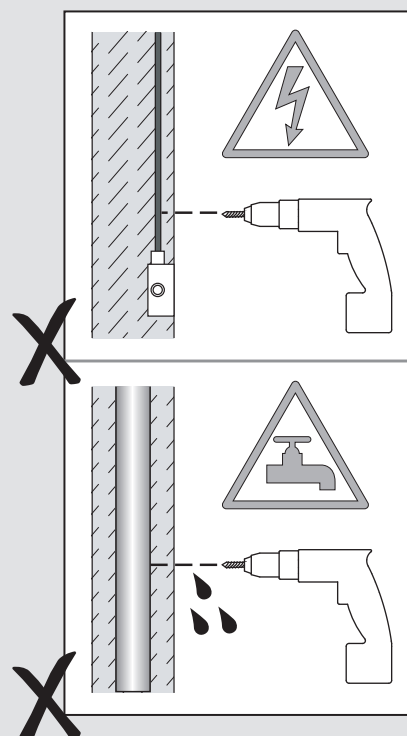

Terra 28

7199, 7200

■ astro

GB

Please read the instructions carefully before commencing assembly

Live : Normally Brown / Red
Neutral : Normally Blue / Black
Earth : Normally Green / Yellow

E

Leer atentamente las instrucciones antes de comenzar el montaje

Fase : Normalmente Marro / Rojo
Neutro : Normalmente Azul / Negro
Tierra : Normalmente Verde / Amarillo

F

Lire attentivement les instructions avant de commencer le montage

Phase : Normalement Brun / Rouge
Neutre : Normalement Bleu / Noir
Terre : Normalement Vert / Jaune

D

Lesen Sie bitte die Anweisungen sorgfältig durch, bevor Sie mit dem Zusammenbauen beginnen

Phase : Normalerweise Braun / Rot
Nulleiter : Normalerweise Blau / Schwarz
Erde : Normalerweise Grün / Gelb

All electrical connections must be fully covered with insulating tape.
Alle elektrischen Anschlüsse müssen vollständig mit Isolierband abgedeckt werden.
Todas las conexiones eléctricas deben estar completamente cubiertas con cinta aislante.
Toutes les connexions électriques doivent être entièrement recouvertes de ruban isolant.