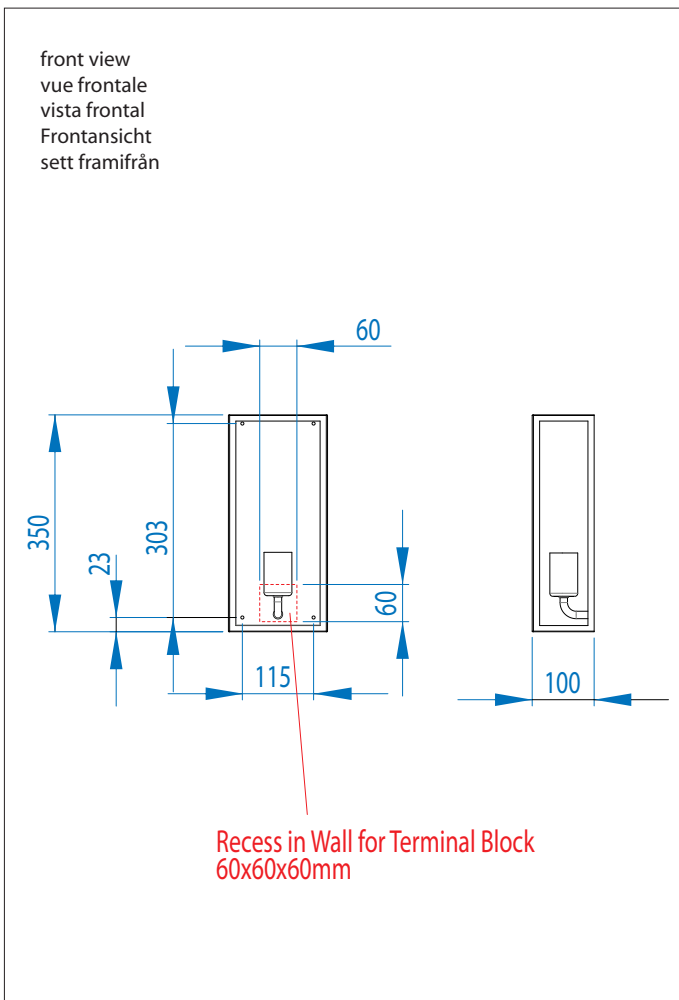

7187 Messina frosted

I x 60w E27		excl.
----------------	--	-------

Zones	Not Applicable
-------	----------------

The Terminal Block must be located within a cavity in the wall behind the product.

El bloque de terminales debe emplazarse dentro de una cavidad en la pared detrás del producto.

Le bloc de raccordement doit être localisé à l'intérieur d'une cavité dans le mur derrière le produit.

Die Klemmleiste muss in einer Wandaussparung hinter dem Produkt angebracht werden.

Astro Lighting Ltd.
G2 River Way, Harlow
CM20 2DP, Great Britain