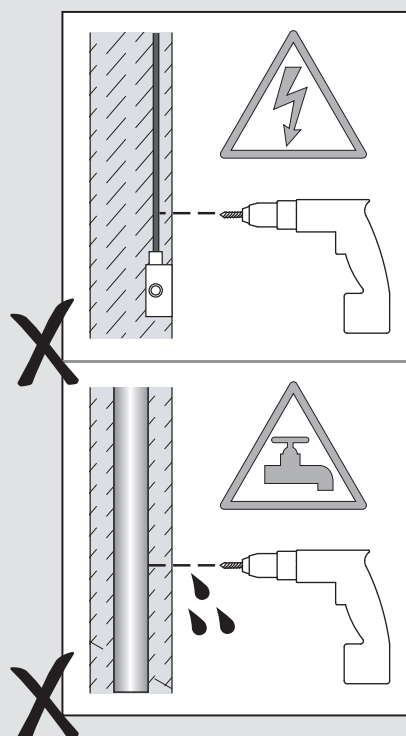

Fase : Normalmente Marro / Rojo
Neutro : Normalmente Azul / Negro
Tierra : Normalmente Verde / Amarillo

F

Lire attentivement les instructions avant de commencer le montage

Phase : Normalement Brun / Rouge
Neutre : Normalement Bleu / Noir
Terre : Normalement Vert / Jaune

D

Lesen Sie bitte die Anweisungen sorgfältig durch, bevor Sie mit dem Zusammenbauen beginnen

Phase : Normalerweise Braun / Rot
Nulleiter : Normalerweise Blau / Schwarz
Erde : Normalerweise Grün / Gelb

1

2