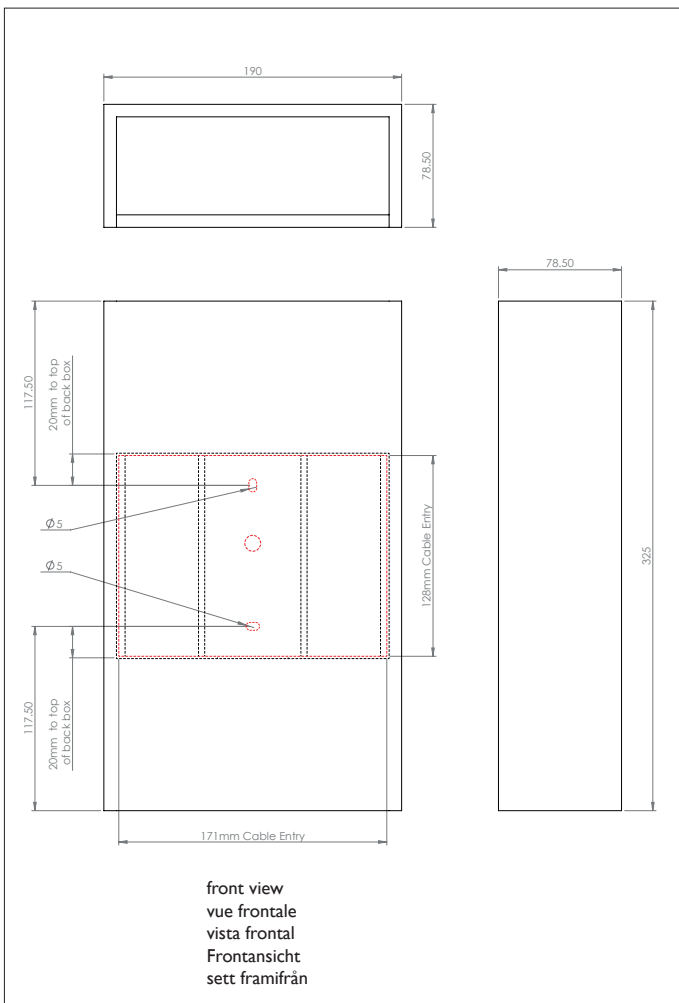

7141 Pella 190

astro