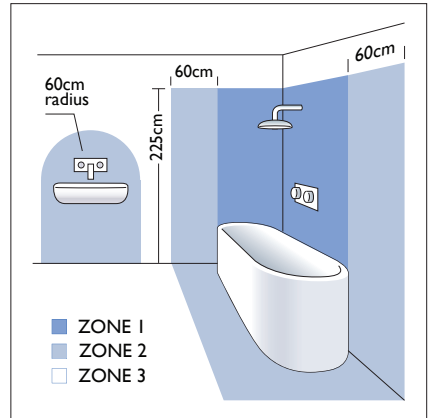

2 x 50w GUI0		excl.

Zone	3