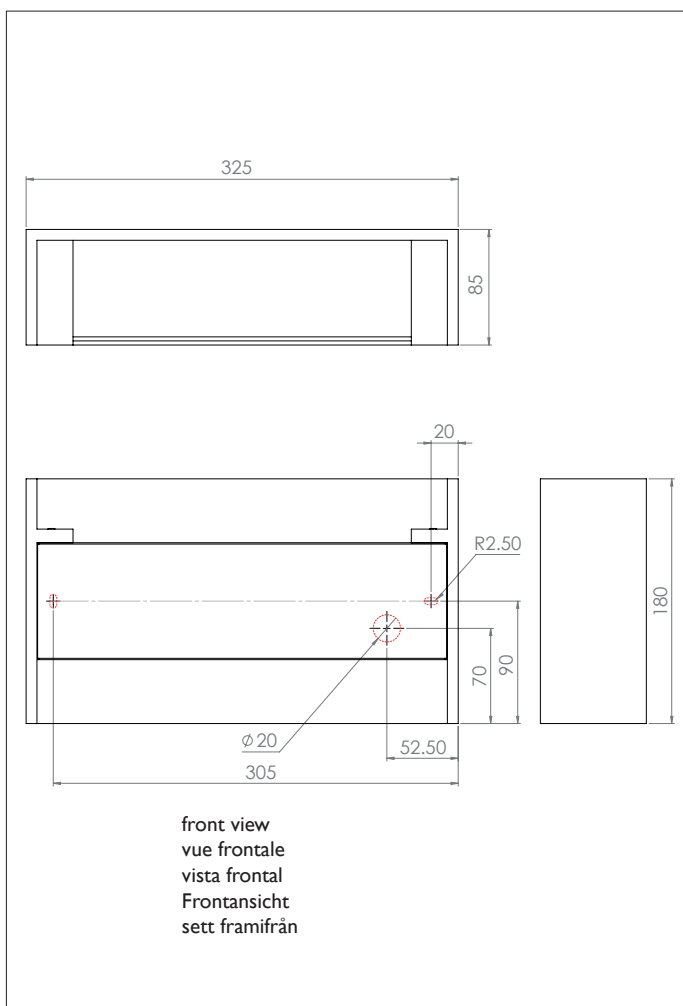

7140 Pella 325

astro