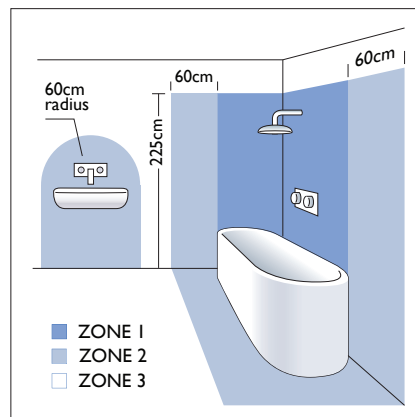

1 x 60w E27		excl.

Zone	3